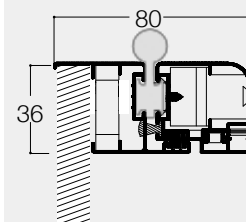

SOLUZIONI SPECIALI

SOPRALUCE

ASIMMETRICA

ESEMPIO: anta 1 larghezza 500 - anta 2 larghezza 800
L'anta asimmetrica, dopo aver specificato la versione, indicare il numero dell'anta in oggetto e le dimensioni.

OPTIONAL
CERNIERA CHIUDI PORTA

! MISURE CONSIGLIATE mm

		L	H
AMERICA UN'ANTA	MIN	-	-
	MAX	1000	2600
AMERICA DUE ANTE	MIN	-	-
	MAX	2000	2600

A RICHIESTA

TELAIO "L"

STANDARD

TELAIO "Z"

ZANZARIERE - PANNELLI

STANDARD	A RICHIESTA
RETE IN ALLUMINIO BRUNITA	RETE IN ALLUMINIO NATURALE O DURANET
TELAIO A "Z"	TELAIO AD "L"
ALTEZZA TRAVERSO CM 90	ALTEZZA TRAVERSO
	ANTE ASIMMETRICHE*

LISTINO IVA ESCLUSA

A MISURA	AMERICA	MINIMO DI FATTURAZIONE: 1 ANTA 2,00 MQ - 2 O PIÙ ANTE 3,00 MQ
	ASSEMBLATA CON RETE IN ALLUMINIO BRUNITA DI SERIE	€ 146,00 mq
	NON ASSEMBLATA E PRIVA DI RETE	€ 110,00 mq
	GATTAIOLA	€ 160,00 pz.
	CERNIERA CHIUDI PORTA	+ € 14,00 pz.
OPTIONAL	RETE ACCIAIO INOX 18/16 AISI 316	+ € 21,50 mq.
	RETE "PETSCREEN" GRIGIA	+ € 17,50 mq.
	RETE DURANET™ (altezza Max. 230 cm.)	+ € 10,00 mq.
	SOPRALUCE FISSO	+ € 85,00 pz.
	MAGGIORAZIONE NETTA ANGOLI SPECIALI	+ € 64,00 pz.