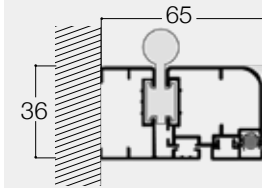

SOLUZIONI SPECIALI

SOPRALUCE

ASIMMETRICA

ESEMPIO: anta 1 larghezza 500 - anta 2 larghezza 800
L'anta asimmetrica, dopo aver specificato la versione, indicare il numero dell'anta in oggetto e le dimensioni.

OPTIONAL
CERNIERA CHIUDI PORTA

! MISURE CONSIGLIATE mm

		L	H
AMERICA UN'ANTA	MIN	-	-
	MAX	1000	2600
AMERICA DUE ANTE	MIN	-	-
	MAX	2000	2600

A RICHIESTA

TELAIO "L"

STANDARD

TELAIO "Z"

ZANZARIERE - PANNELLI