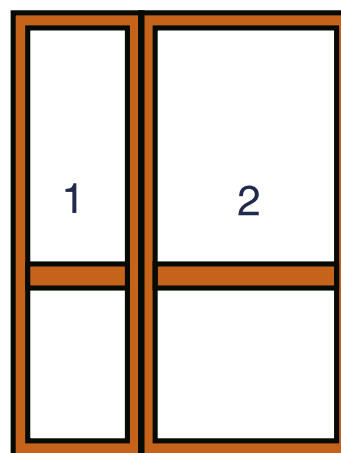

Dura+NET

GATTAIOLA

ZANZARIERE - PANNELLI

VERSIONI DA INDICARE IN FASE DI ORDINE

A		I	
ESTERNO INTERNO		ESTERNO INTERNO	
B		L	
ESTERNO INTERNO		ESTERNO INTERNO	
C		M	
ESTERNO INTERNO		ESTERNO INTERNO	
D		N	
ESTERNO INTERNO		ESTERNO INTERNO	
E		O	
ESTERNO INTERNO		ESTERNO INTERNO	
F		P	
ESTERNO INTERNO		ESTERNO INTERNO	
G		Q	
ESTERNO INTERNO		ESTERNO INTERNO	
H		R	
ESTERNO INTERNO		ESTERNO INTERNO	

SOLUZIONI SPECIALI

SOPRALUCE

ASIMMETRICA

ESEMPIO: anta 1 larghezza 500 - anta 2 larghezza 800
L'anta asimmetrica, dopo aver specificato la versione, indicare il numero dell'anta in oggetto e le dimensioni.