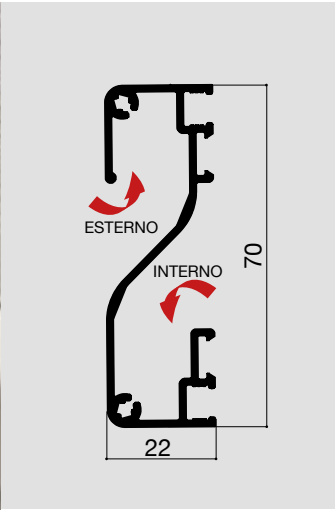

TRAVERSO INT. + EST.