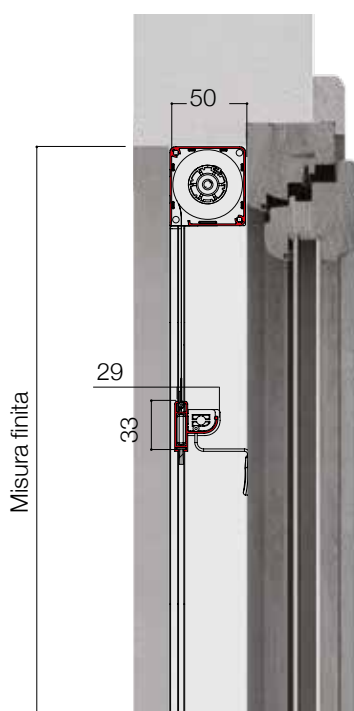

GIPSY

Articolo: ZANV0065

ZANZARIERE - AVVOLGENTI CON BOTTONE

GIPSY

è una zanzariera verticale avvolgibile per porte e finestre con movimento a molla con cassonetto da 50 mm.

OPTIONAL:

RETE A FASCE BIANCO - NERA O SUNOX®
FRENO PER MOLLA "ADAGIO"
PARACOLPI

Le dimensioni della Gipsy devono essere trasmesse in mm indicando base x altezza, specificando se trattasi di misura finita o luce.

✓ **MISURA FINITA:** la zanzariera verrà fornita con le stesse misure ordinate.

MARMO + 10%

-  **GRIGIO MARMO**

COLORI ACCESSORI

-  **NERO**
-  **BIANCO**
-  **AVORIO**
-  **BRONZO**

SEZIONI

LISTINO IVA ESCLUSA

GIPSY A MOLLA MINIMO DI FATTURAZIONE: 1,50 MQ

€ 59,00 mq

! MISURE CONSIGLIATE mm

		L MIN	H MAX
GIPSY	MIN	450	-
	MAX	2000	2600

OPTIONAL

"ADAGIO" FRENO PER MOLLA

Largh. min. 650 mm

RETE A FASCE BIANCO - NERA

PARACOLPI PER MANIGLIA

DETTAGLI