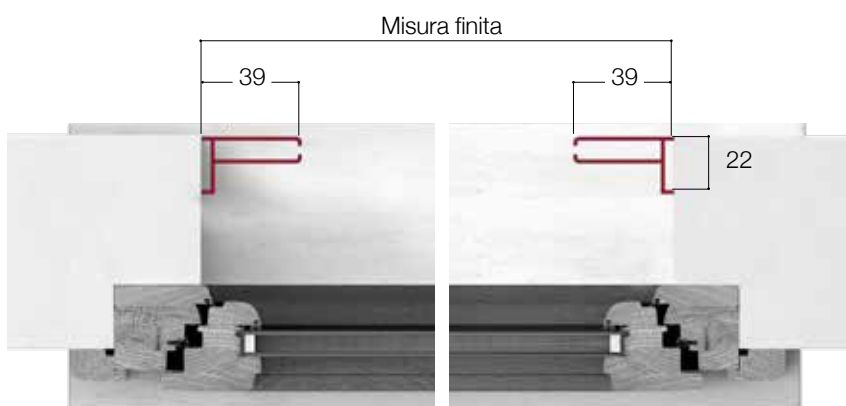

MARMO + 10%

-  **GRIGIO MARMO**

COLORI ACCESSORI

-  **NERO**
-  **BIANCO**
-  **AVORIO**
-  **BRONZO**

SEZIONI

LISTINO IVA ESCLUSA

GIPSY A MOLLA MINIMO DI FATTURAZIONE: 1,50 MQ

€ 59,00 mq

! MISURE CONSIGLIATE mm

		L MIN	H MAX
GIPSY	MIN	450	-
	MAX	2000	2600

OPTIONAL

"ADAGIO" FRENO PER MOLLA

Largh. min. 650 mm

RETE A FASCE BIANCO - NERA

PARACOLPI PER MANIGLIA

DETTAGLI