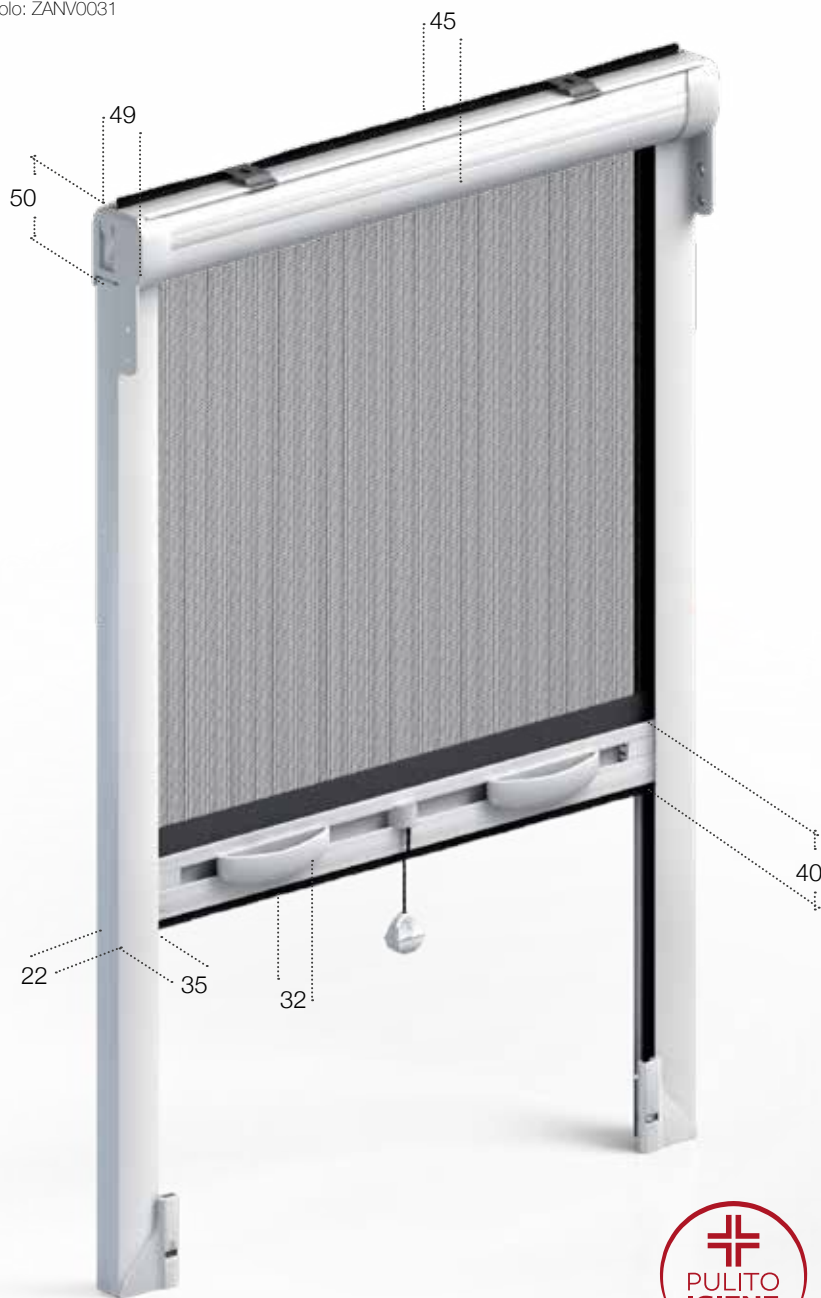

JUMBO 45

Articolo: ZANV0031

ZANZARIERE - AVVOLGENTI SENZA BOTTONE

JUMBO 45

è una zanzariera ad avvolgimento a molla e scorrimento verticale con cassetto arrotondato di 45 mm (max ingombro 49 mm), adatta a qualsiasi tipo di porta e finestra. Le cuffie di compensazione permettono un'agevole installazione anche in presenza di vani irregolari.

Si caratterizza per la doppia possibilità di montaggio del cassetto:

CON CLIPS PER FISSAGGIO SULLA PARTE SUPERIORE DEL VANO

CON STAFFE PER IL FISSAGGIO SUGLI STIPITI LATERALI

LA VERSIONE STANDARD PREVEDE LE GUIDE CON SPAZZOLINO TRADIZIONALE E AGGANCI REGOLABILE, PARTICOLARMENTE INDICATO PER INSTALLAZIONI SU VANI FUORI SQUADRO.

A RICHIESTA È POSSIBILE AVERLA CON SPAZZOLINO ANTIVENTO, AGGANCI PIATTO E AGGANCI RAPIDO CLIC CLAC.

Le dimensioni della Jumbo 45 devono essere trasmesse in mm indicando base x altezza, specificando se trattasi di misura finita o luce.

COLORI ACCESSORI

-  **NERO**

STANDARD
AGGANCIO REGOLABILE

VARIANTE A RICHIESTA
AGGANCIO PIATTO

FAI DA TE
DO IT YOURSELF

! MISURE CONSIGLIATE mm

		L	H
JUMBO 45	MIN	450	-
	MAX	1800	2500

N.B.:
Larghezze fino a mm 600 max
H mm 1400