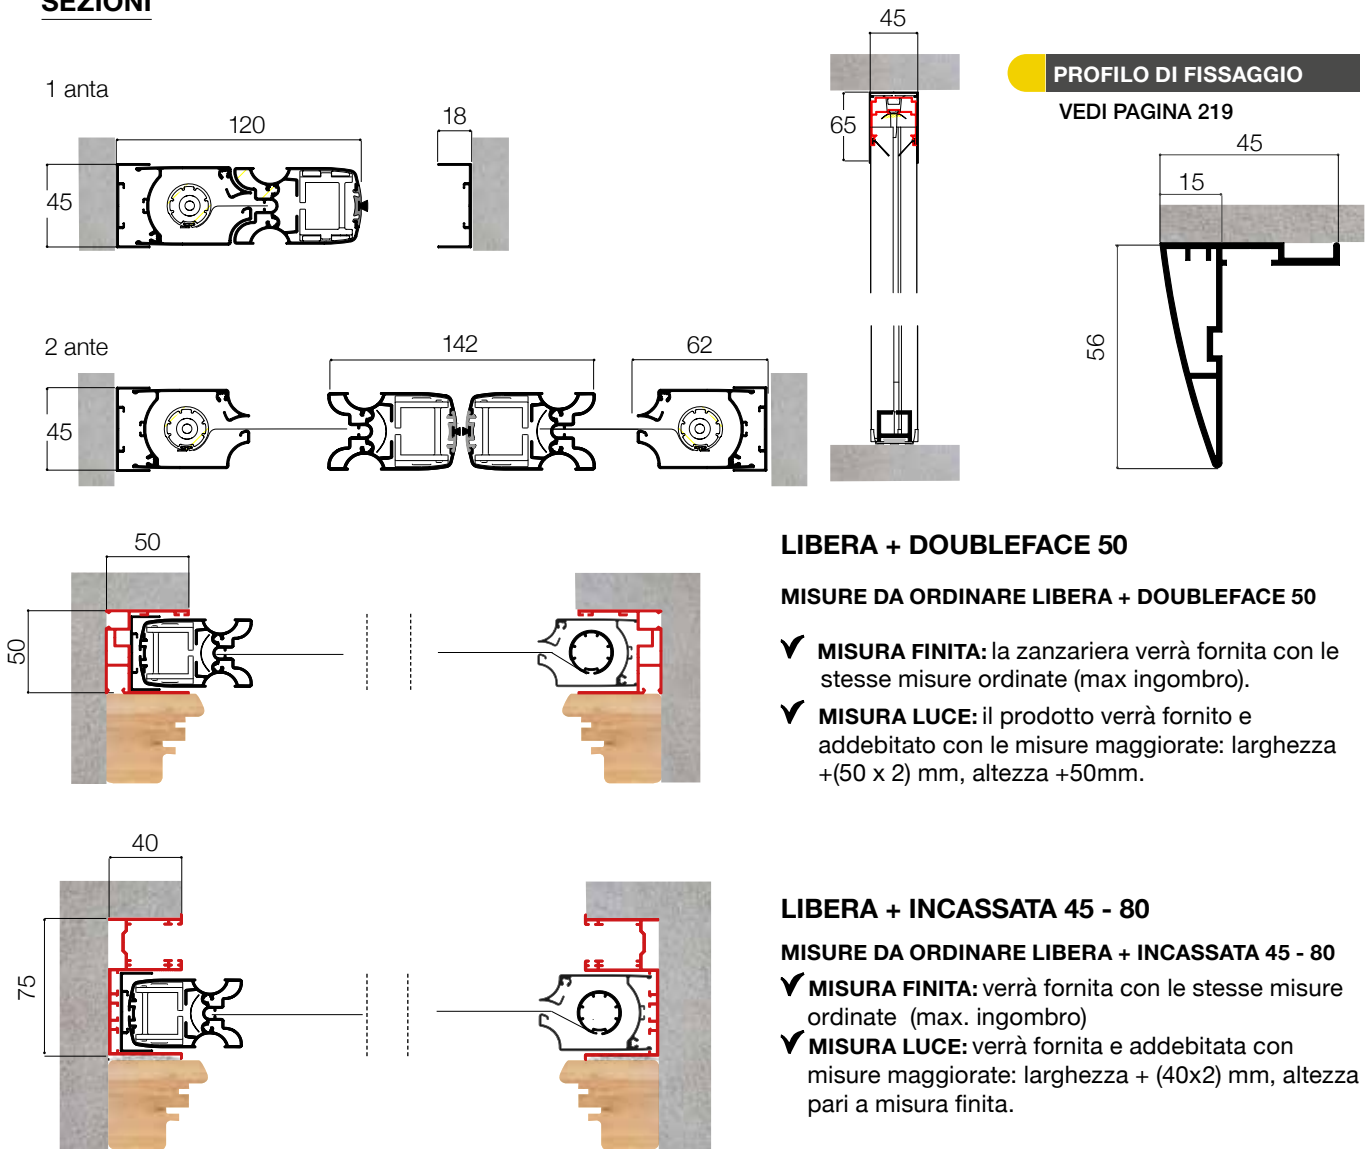

### COLORI ACCESSORI

-  **NERO**
-  **BIANCO**

Gli arpioni rotanti all'interno della catena evitano la fuoriuscita del telo.

**RETE ALLINEATA  
LIBERA 2 ANTE**

**! MISURE CONSIGLIATE mm**

		L MIN	H MAX
LIBERA UN'ANTA	MIN	-	1400
	MAX	2000	2800
LIBERA DUE ANTE	MIN	-	1400
	MAX	4000	2800

## COMPENSAZIONE SUPERIORE

Libera è dotata di un compensatore superiore telescopico che garantisce il perfetto azionamento compensando fino a **10 mm** in altezza. Per una corretta applicazione è necessario indicare la misura più piccola dell'altezza vano.

## COMPENSAZIONE LATERALE

Libera è dotata di un compensatore laterale telescopico che garantisce il perfetto azionamento compensando fino a **14 mm** in larghezza. Per una corretta applicazione è necessario indicare la misura più piccola della larghezza vano.

## SEZIONI

ZANZARIERE - AVVOLGENTI SENZA BOTTONE

LISTINO IVA ESCLUSA

<b>LIBERA</b>	MINIMO DI FATTURAZIONE: 1 ANTA: 2,00 MQ - 2 ANTE 4,00 MQ	€ 141,00 mq
	LIBERA + INCASSATA 45 - 80	€ 171,00 mq
	LIBERA + INCASSATA 45 PERSIANA	€ 171,00 mq
<b>OPTIONAL</b>	LIBERA + DOUBLEFACE	€ 160,00 mq
	RETE SUNOX	+ € 6,00 mq
	MANIGLIA A PENDOLO	+ € 6,00 pz.
	MANIGLIA A SBALZO	+ € 8,00 pz.