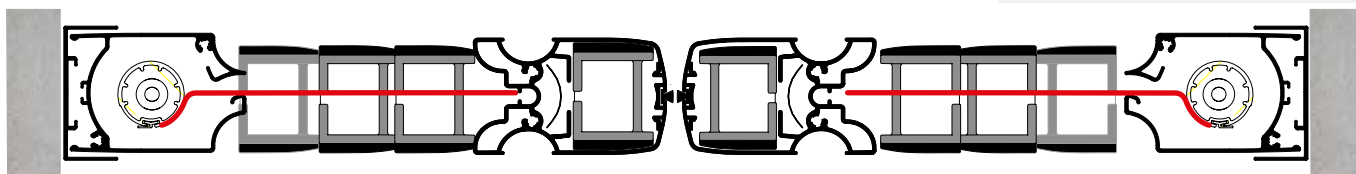

### RAL STANDARD

-  SEMILUCIDO | RUVIDO  
**BIANCO 9010**
-  OPACO  
**BIANCO CREMA 9001**
-  SEMILUCIDO | RUVIDO  
**AVORIO 1013**
-  SEMILUCIDO | RUVIDO  
**MARRONE 8017**
-  **TESTA DI MORO CHIARO**
-  RUVIDO  
**GRIGIO 7001**
-  SEMILUCIDO  
**GRIGIO 7016**
-  OPACO  
**NERO 9005**
-  SEMILUCIDO  
**VERDE 6005**
-  RUVIDO  
**VERDE 6009**
-  **BRONZO VERNICIATO**
-  **ARGENTO OX**

### COLORI ACCESSORI

-  **NERO**
-  **BIANCO**

Gli arpioni rotanti all'interno della catena evitano la fuoriuscita del telo.

**RETE ALLINEATA  
LIBERA 2 ANTE**

**! MISURE CONSIGLIATE mm**

		L MIN	H MAX
LIBERA UN'ANTA	MIN	-	1400
	MAX	2000	2800
LIBERA DUE ANTE	MIN	-	1400
	MAX	4000	2800