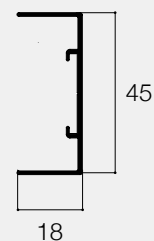

### COLORI ACCESSORI

-  **NERO**
-  **BIANCO**

Gli arpioni rotanti all'interno della catena evitano la fuoriuscita del telo.

**RETE ALLINEATA  
LIBERA 2 ANTE**

**! MISURE CONSIGLIATE mm**

		L MIN	H MAX
LIBERA UN'ANTA	MIN	-	1400
	MAX	2000	2800
LIBERA DUE ANTE	MIN	-	1400
	MAX	4000	2800

**N.B.** La misura H dell'altezza deve essere sempre maggiore di L + 150mm.

**OPTIONAL**

**RETE SUNOX®**

**DETTAGLI**

**PROFILO DI CHIUSURA E COMPENSATORE**

**GUIDA A TERRA IN ALLUMINIO**

**CINGOLI PER TENUTA TELO**