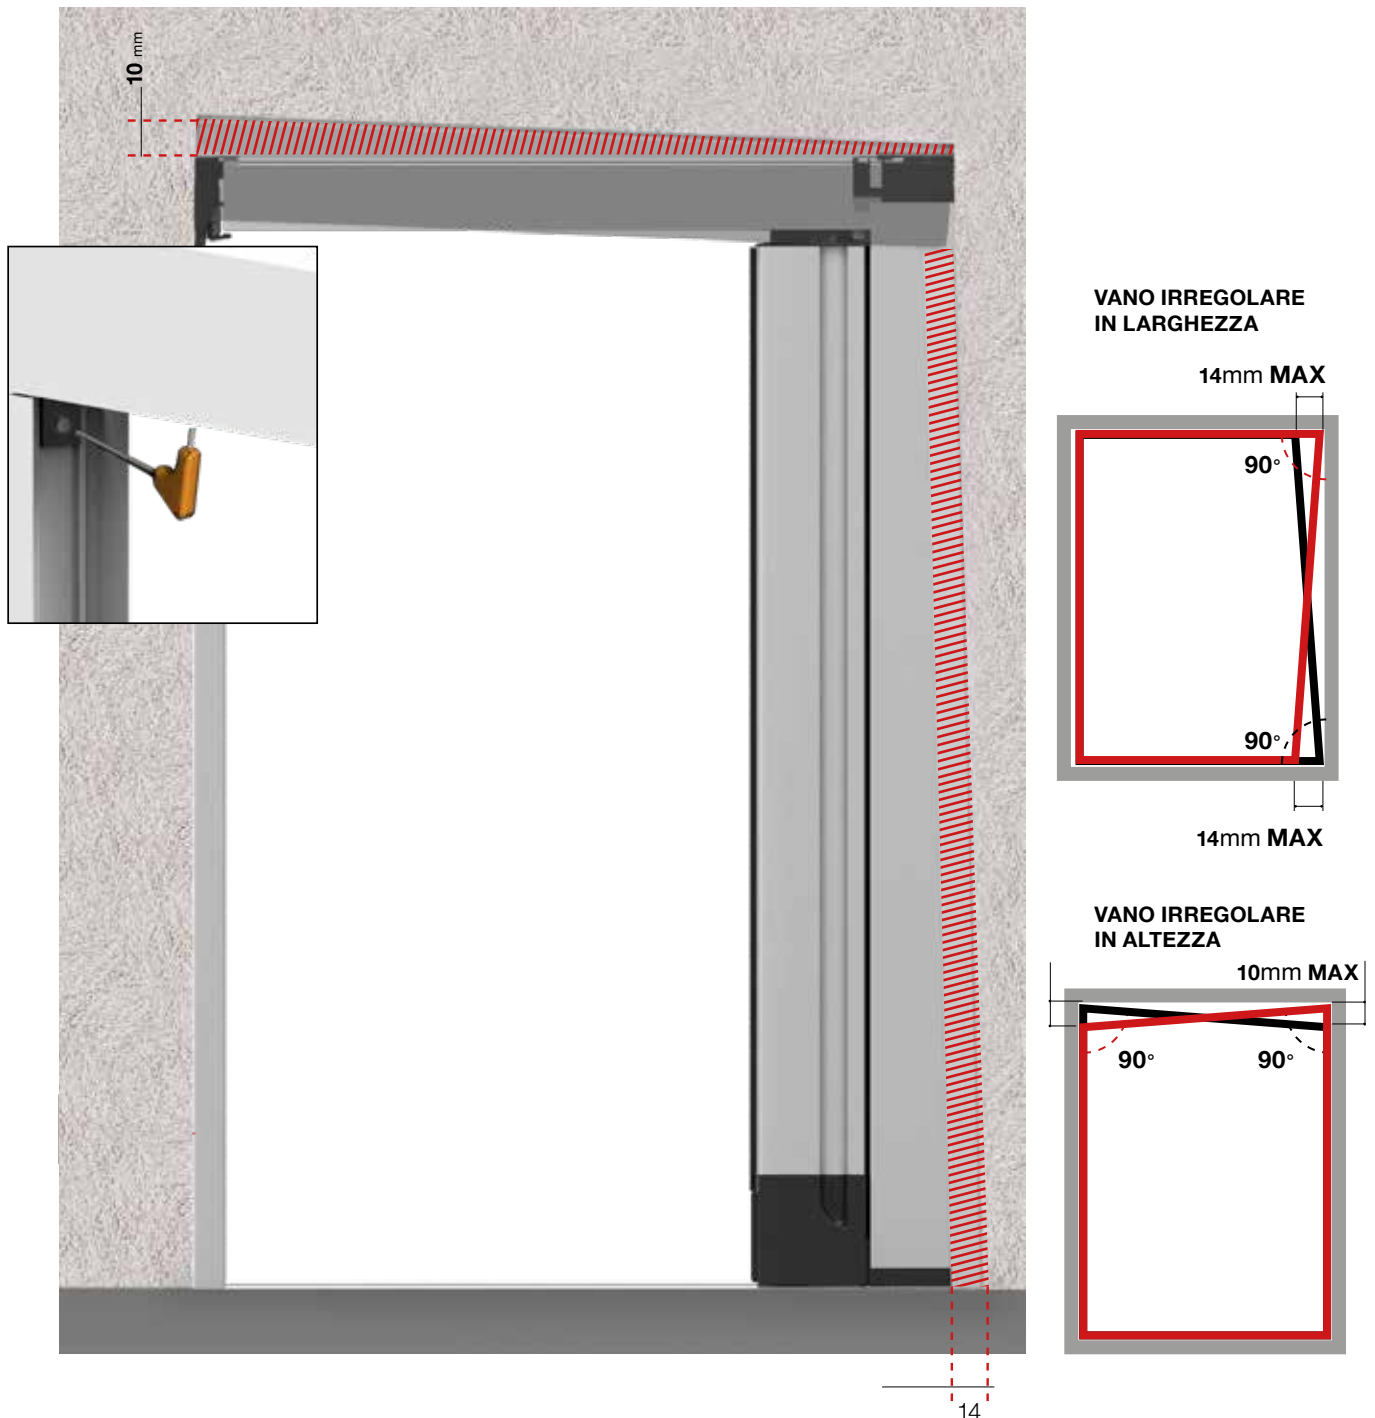

## COMPENSAZIONE SUPERIORE

Libera è dotata di un compensatore superiore telescopico che garantisce il perfetto azionamento compensando fino a **10 mm** in altezza. Per una corretta applicazione è necessario indicare la misura più piccola dell'altezza vano.

## SEZIONI

ZANZARIERE - AVVOLGENTI SENZA BOTTONE

LISTINO IVA ESCLUSA

<b>LIBERA</b>	MINIMO DI FATTURAZIONE: 1 ANTA: 2,00 MQ - 2 ANTE 4,00 MQ	€ 141,00 mq
	LIBERA + INCASSATA 45 - 80	€ 171,00 mq
	LIBERA + INCASSATA 45 PERSIANA	€ 171,00 mq
<b>OPTIONAL</b>	LIBERA + DOUBLEFACE	€ 160,00 mq
	RETE SUNOX	+ € 6,00 mq
	MANIGLIA A PENDOLO	+ € 6,00 pz.
	MANIGLIA A SBALZO	+ € 8,00 pz.