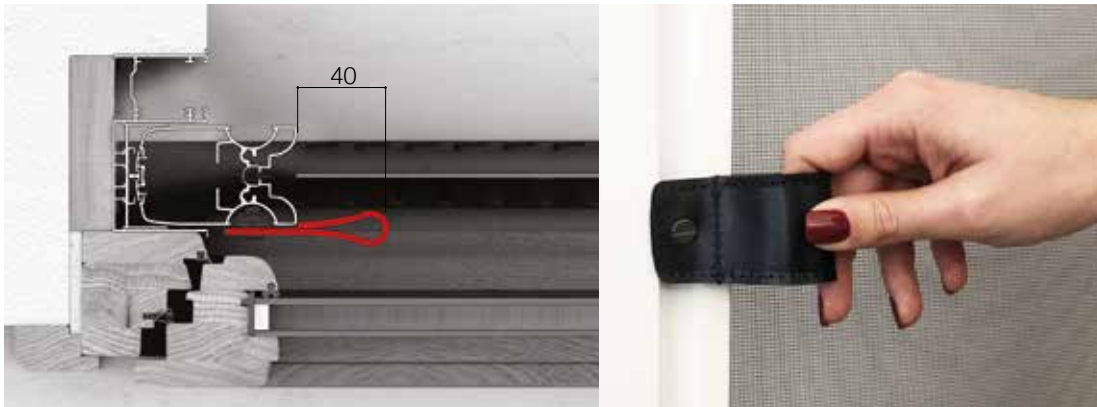

## SEZIONI

ZANZARIERE - AVVOLGENTI SENZA BOTTONE

LISTINO IVA ESCLUSA

<b>LIBERA</b>	MINIMO DI FATTURAZIONE: 1 ANTA: 2,00 MQ - 2 ANTE 4,00 MQ	€ 141,00 mq
	LIBERA + INCASSATA 45 - 80	€ 171,00 mq
	LIBERA + INCASSATA 45 PERSIANA	€ 171,00 mq
<b>OPTIONAL</b>	LIBERA + DOUBLEFACE	€ 160,00 mq
	RETE SUNOX	+ € 6,00 mq
	MANIGLIA A PENDOLO	+ € 6,00 pz.
	MANIGLIA A SBALZO	+ € 8,00 pz.