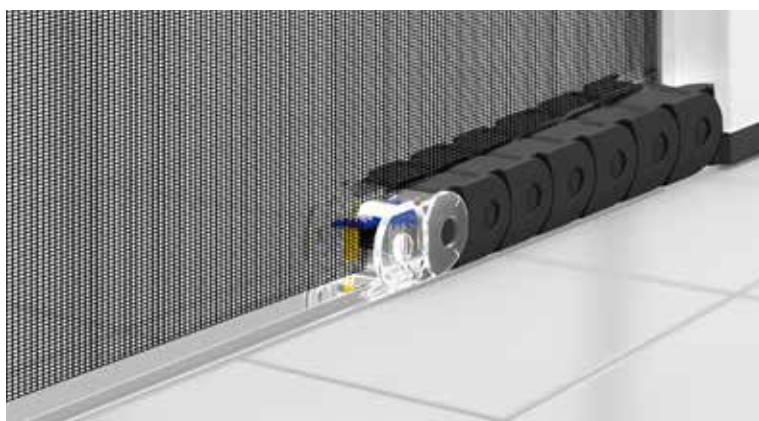

### COLORI ACCESSORI

-  **NERO**
-  **BIANCO**

Gli arpioni rotanti all'interno della catena evitano la fuoriuscita del telo.

**RETE ALLINEATA  
LIBERA 2 ANTE**

**! MISURE CONSIGLIATE mm**

		L MIN	H MAX
LIBERA UN'ANTA	MIN	-	1400
	MAX	2000	2800
LIBERA DUE ANTE	MIN	-	1400
	MAX	4000	2800