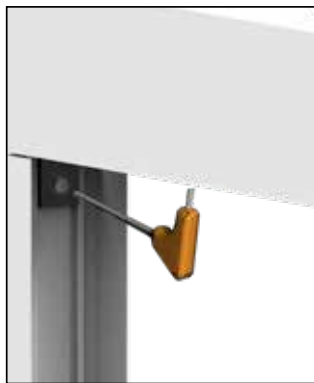

LIBERA®

Articolo: ZANL0104

PATENTED: 002560003
PATENTED: 102015018497

ZANZARIERE - AVVOLGENTI SENZA BOTTONE

SENZA GUIDA A TERRA

LIBERA

è un'elegante zanzariera ad avvolgimento laterale, ideale per porte-finestre; la presa ergonomica lungo tutto il profilo della barra maniglia, rende comodo e facile l'azionamento sia dall'interno che dall'esterno.

L'apertura e chiusura dell'anta, pur essendo dotata di molla, risulta molto controllata, senza causare avvolgimenti improvvisi e veloci.

Questa caratteristica, unita all'assenza di barriere, rende il prodotto ideale per i vani di frequente passaggio.

OPTIONAL:

RETE SUNOX®

Le dimensioni della Libera devono essere trasmesse in mm indicando base x altezza, specificando se trattasi di misura finita o luce.

✓ **MISURA FINITA:** la zanzariera verrà fornita con le stesse misure ordinate.

✓ **MISURA LUCE (SPECIFICARE):** la zanzariera verrà fornita 3 mm in meno sulla base.

COLORI ALLUMINIO

RAL STANDARD

- SEMILUCIDO | RUVIDO
  BIANCO 9010
- OPACO
  BIANCO CREMA 9001
- SEMILUCIDO | RUVIDO
  AVORIO 1013
- SEMILUCIDO | RUVIDO
  MARRONE 8017
- **TESTA DI MORO CHIARO**
- RUVIDO
  GRIGIO 7001
- SEMILUCIDO
  GRIGIO 7016
- OPACO
  NERO 9005
- SEMILUCIDO
  VERDE 6005
- RUVIDO
  VERDE 6009
- **BRONZO VERNICIATO**
- **ARGENTO OX**

LEGNO + 40%

- **RENOLIT CHIARO**
- **NOCE 102-70 R**
- **CILIEGIO 317-70R**

COLORI ACCESSORI

- **NERO**
- **BIANCO**