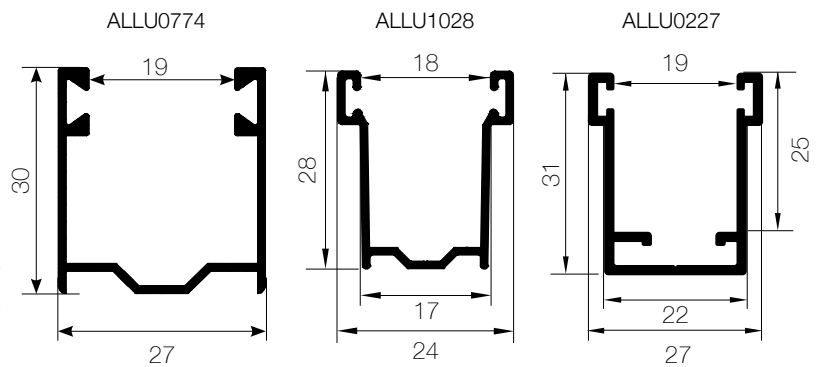

LIGHTLUX non richiede lavori murari per l'installazione e quindi sono i prodotti ideali per la sostituzione delle tradizionali tapparelle.

CARATTERISTICHE TECNICHE

Larghezza: max consigliata 2300 mm

Altezza: max consigliata 3000 mm

Peso al mq 10 kg

15 stecche circa per 1 mt di altezza

INFO

N.B. LIGHTLUX può essere montata su guide tradizionali, anche da sostituzione, utilizzando la guarnizione adeguata.

⚠ Al fine di agevolare un avvolgimento ottimale del telo finito, le prime sei stecche partendo da sopra hanno un'altezza di 51 mm, le successive di 65 mm.

OPTIONAL

blocco antisollevamento € 16,20 pz

DIAMETRI DI AVVOLGIMENTO

GUIDE LATERALI

ALTEZZA TELO (mm) CON ATTACCO STANDARD

H TELO	800	1000	1200	1300	1400	1500	1600	1700	1800	1900	2000	2100	2200	2300	2400	2500
Rullo Ø 70*	180	185	195	205	210	220	230	235	240	240	250	250	265	265	265	275