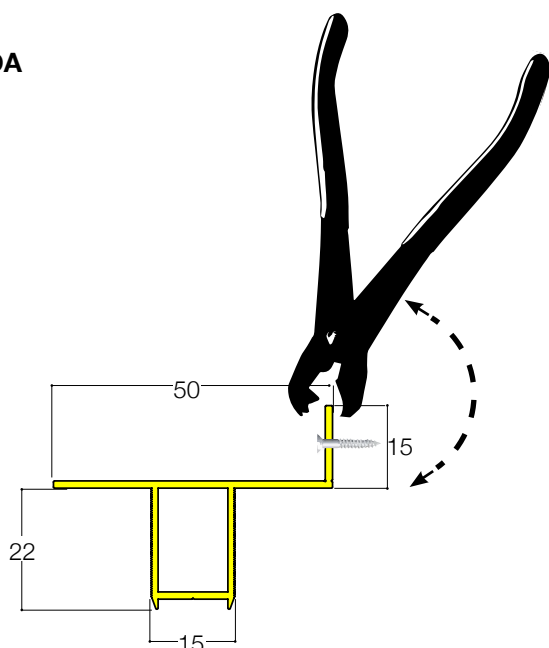

✓ **MISURA LUCE (SPECIFICARE):** la zanzariera verrà fornita e addebitata con le misure maggiorate Larghezza + (35x2) mm Altezza +50 mm

COLORI ALLUMINIO

RAL STANDARD

-  SEMILUCIDO
BIANCO 9010
-  SEMILUCIDO
AVORIO 1013
-  SEMILUCIDO
MARRONE 8017
-  **TESTA DI MORO CHIARO**
-  **TESTA DI MORO SCURO**
-  **BRONZO VERNICIATO**
-  **ARGENTO OX**

LEGNO + 40%

-  **NOCE RUVIDO**
-  **RENOLIT CHIARO**
-  **NOCE 102-70 R**
-  **CILIEGIO 317-70R**

COLORI ACCESSORI

-  **NERO**

OPTIONAL FERMAGUIDA PERLEGNO 2-3

STAFFA L

STAFFA T

Risultato dopo la lavorazione
del fissaggio laterale

! MISURE CONSIGLIATE mm

PERLEGNO CATENA		L	H
		MIN	MAX
	MIN	420	-
	MAX	2000	2500

OPTIONAL FISSAGGIO LATERALE L

STAFFA DI FISSAGGIO MODELLO 7

FISSAGGIO FRONTALE T

ZANZARIERE - AVVOLGENTI CON BOTTONE

LISTINO IVA ESCLUSA

PERLEGNO 1 AVVOLGIMENTO VERTICALE	MINIMO DI FATTURAZIONE: 1,50 MQ	€	51,00	mq
OPTIONAL	FRENO PER MOLLA "ADAGIO"	+ €	20,00	pz.
	GUIDA TELESCOPICA	+	10%	
	MANIGLIA CON CRICCHETTO	+	15%	
	RETE A FASCE BIANCO - NERA O SUNOX®	+ €	6,00	mq
	STAFFA DI FISSAGGIO MODELLO 7 100 PZ.	+ €	0,75	pz.
PERLEGNO 2 - 3 - 4 AVVOLGIMENTO VERTICALE	MINIMO DI FATTURAZIONE: 1,50 MQ	€	60,00	mq
	DOUBLEFACE 50 - SOLO PER PERLEGNO 2 45 MM	€	81,00	mq
	FRENO PER MOLLA "ADAGIO"	+ €	20,00	pz.
	AGGANCIAMENTO MAGNETICO	+	15%	
	MANIGLIA CON CRICCHETTO	+	15%	
	RETE A FASCE BIANCO - NERA O SUNOX®	+ €	6,00	mq
	STAFFA DI FISSAGGIO MODELLO 7 100 PZ.	+ €	0,75	pz.
PERLEGNO CATENA AVVOLGIMENTO VERTICALE	MINIMO DI FATTURAZIONE: 1,50 MQ	€	68,00	mq
	RETE A FASCE BIANCO - NERA O SUNOX®	+ €	6,00	mq
	STAFFA DI FISSAGGIO MODELLO 7 100 PZ.	+ €	0,75	pz.