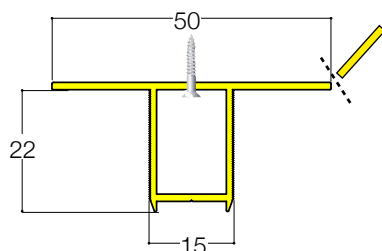

Risultato dopo la lavorazione
del fissaggio laterale

! MISURE CONSIGLIATE mm

PERLEGNO CATENA		L	H
		MIN	MAX
	MIN	420	-
	MAX	2000	2500