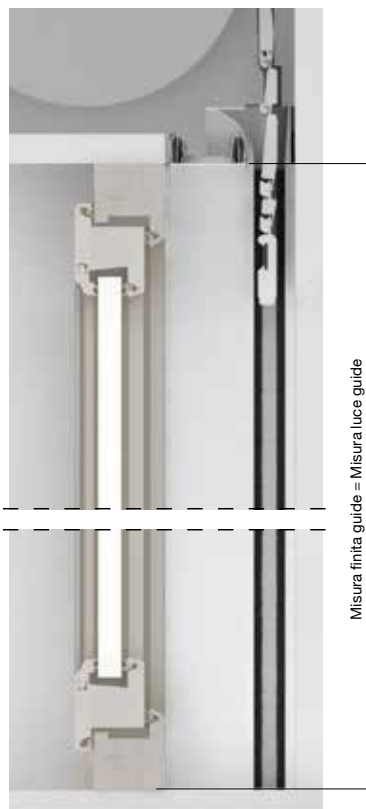

# PLISSÈ ZERO

SISTEMI DI INCASSO

## INCASSO 40

L'incasso 40 predispone l'inserimento della zanzariera su porte-finestre.  
Ha un ingombro di 40 mm.

ZANZARIERE - PLISSETTATE