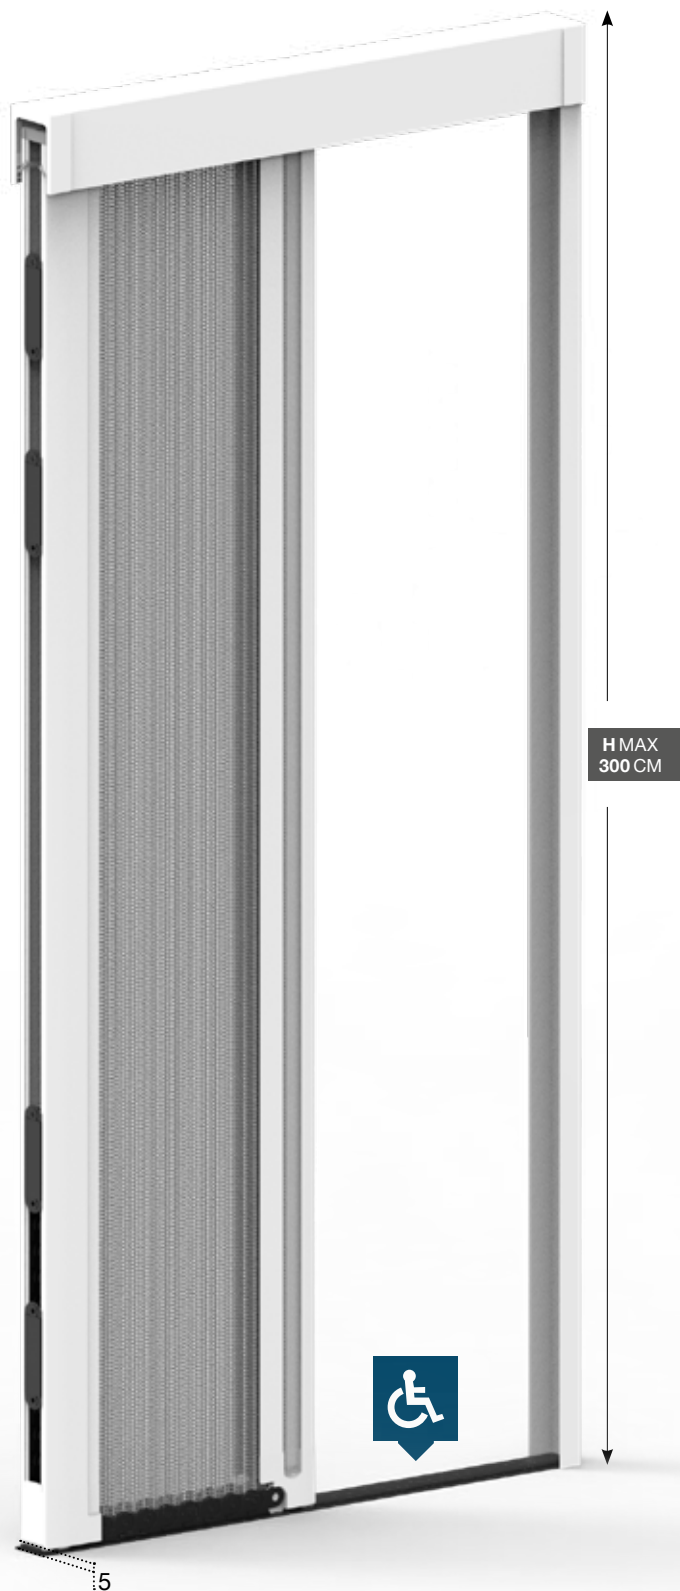

# PLISSÈ ZERO

Articolo: ZANL0088

ZANZARIERE - PLISSETTATE

PIEGA RETE

## PLISSÉ

Plissè Zero è una zanzariera per porte-finestre di frequente passaggio.

**La minima barriera al pavimento agevola il transito.**

La semplicità di montaggio e smontaggio facilita una completa pulizia del vano e del prodotto.

È realizzabile a un'anta, due ante con chiusura centrale o a seguire, tre e quattro ante.