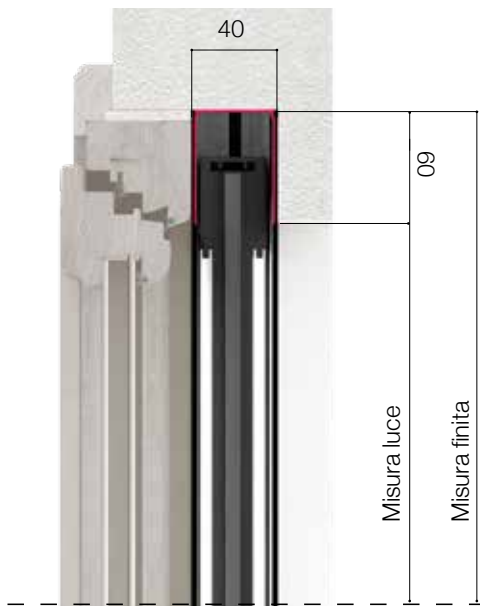

# PLISSÈ ZERO

SISTEMI DI INCASSO

## INCASSO 40

L'incasso 40 predispone l'inserimento della zanzariera su porte-finestre.  
Ha un ingombro di 40 mm.

ZANZARIERE - PLISSETTATE