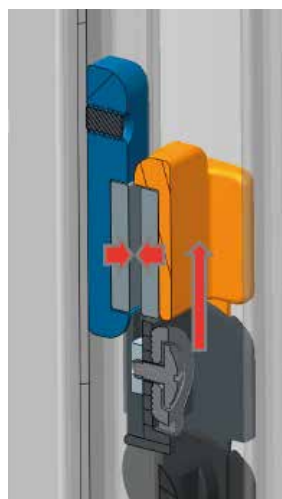

### IMPACT

Il blocco magnetico IMPACT permette a zanzariera disattivata di bloccare la maniglia della zanzariera verso il dorso, contenendo lo spessore delle pieghe. La visione della rete a zanzariera disattivata viene ridotta al minimo ingombro