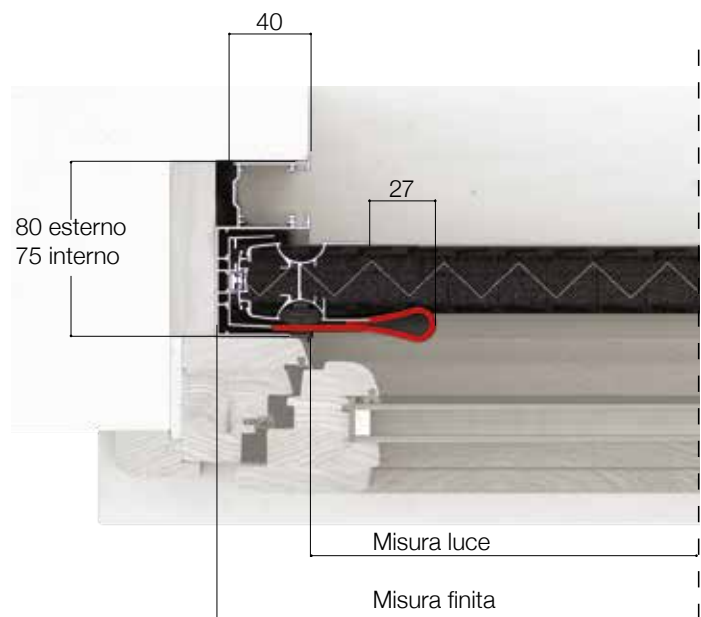

# PLISSÈ ZERO

SISTEMI DI INCASSO

## INCASSO 40

L'incasso 40 predispone l'inserimento della zanzariera su porte-finestre.  
Ha un ingombro di 40 mm.

ZANZARIERE - PLISSETTATE

## INCASSATA 45 - 80

Incassata 45 - 80 è una guida avvolgibile da abbinare a vari modelli di zanzariera per porte-finestre, esempio: **Plissè Zero, Libera, Jolly, Flexa, Perlegno 45 e Unika 45.**  
Dettagli pagina 204