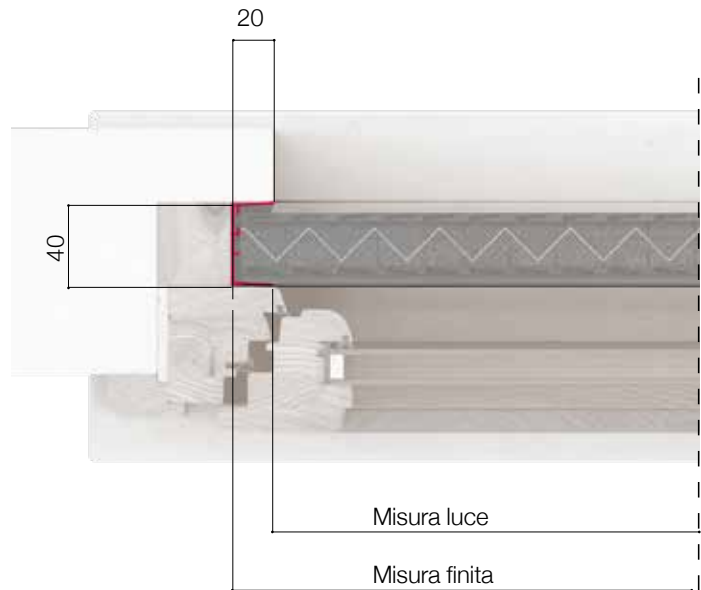

## PLISSÉ ZERO

ALTEZZA cm	210-240 cm	241-258 cm	259-270 cm	271-300 cm	
LARGHEZZA cm	90-105 cm	€ 402,00	€ 427,00	€ 470,00	€ 494,00
	106-120 cm	€ 417,00	€ 445,00	€ 489,00	€ 515,00
	121-135 cm	€ 434,00	€ 464,00	€ 511,00	€ 536,00
	136-160 cm	€ 531,00	€ 561,00	€ 616,00	€ 648,00
	161-180 cm	€ 572,00	€ 588,00	€ 649,00	€ 681,00
	181-200 cm	€ 588,00	€ 603,00	€ 675,00	€ 709,00

### OPTIONAL

COMPENSATORE LATERALE A MURO - KIT PLISSÉ ZERO INCASSO 40	+ €	27,00	pz.
KIT PLISSÉ ZERO + GUIDA TAPPARELLA INCASSATA 45	+ €	120,00	pz.
KIT PLISSÉ ZERO + GUIDA PERSIANA INCASSATA 45	+ €	122,00	pz.
KIT PLISSÉ ZERO INCASSO 50 - DOUBLE FACE	+ €	116,00	pz.
KIT PLISSÉ ZERO + COMPENSATORE 45	+ €	116,00	pz.
IMPACT	+ €	22,00	pz.
MANIGLIA A PENDOLO	+ €	7,00	pz.
MANIGLIA A SBALZO	+ €	9,00	pz.

# PLISSÈ ZERO

SISTEMI DI INCASSO

## INCASSO 40

L'incasso 40 predispone l'inserimento della zanzariera su porte-finestre.  
Ha un ingombro di 40 mm.

ZANZARIERE - PLISSETTATE