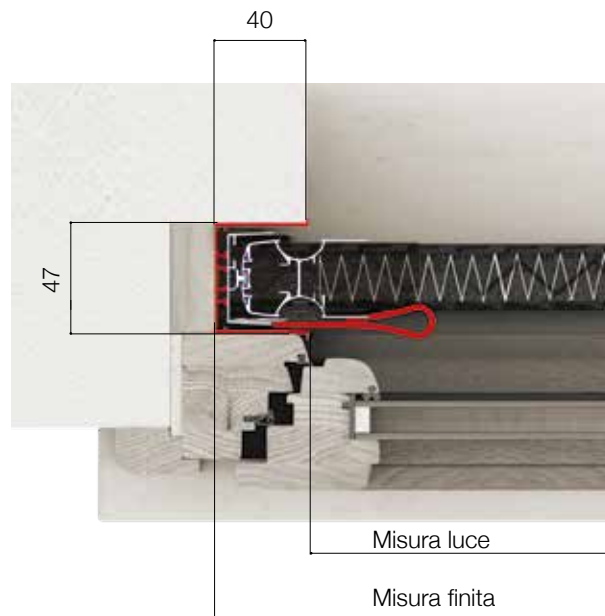

Dettagli pagina 200

## COMPENSATORE 45

Il Compensatore 45 predispone l'inserimento della zanzariera Plissé Zero su porte-finestre, in presenza di incassi da 47 mm.

**Ha un ingombro di 47 mm.**

Dettagli pagina 198