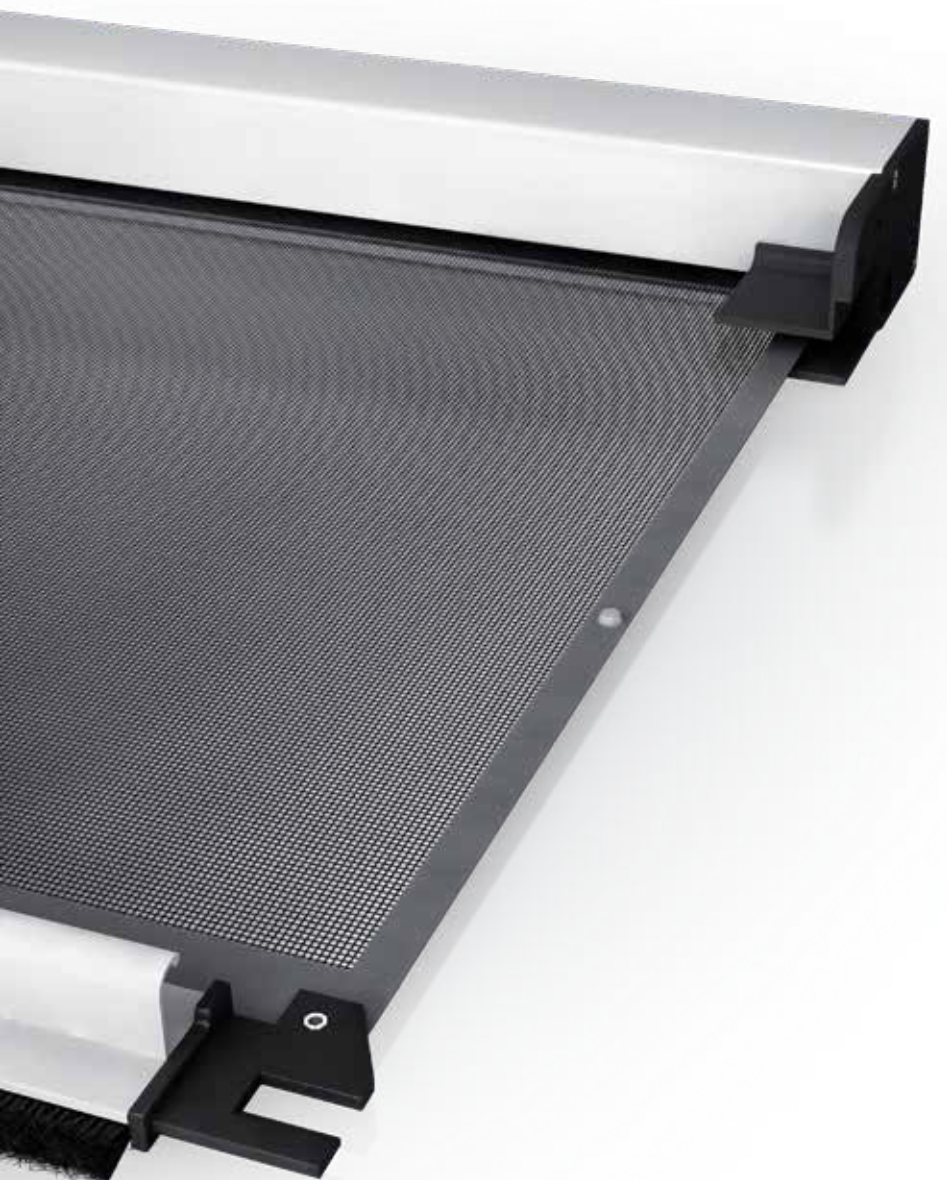

! MISURE CONSIGLIATE mm

		L MIN	H MAX
QUADRA	MIN	420	-
	MAX	2000	2500

OPTIONAL

"ADAGIO" FRENO PER MOLLA

Largh. min. 650 mm