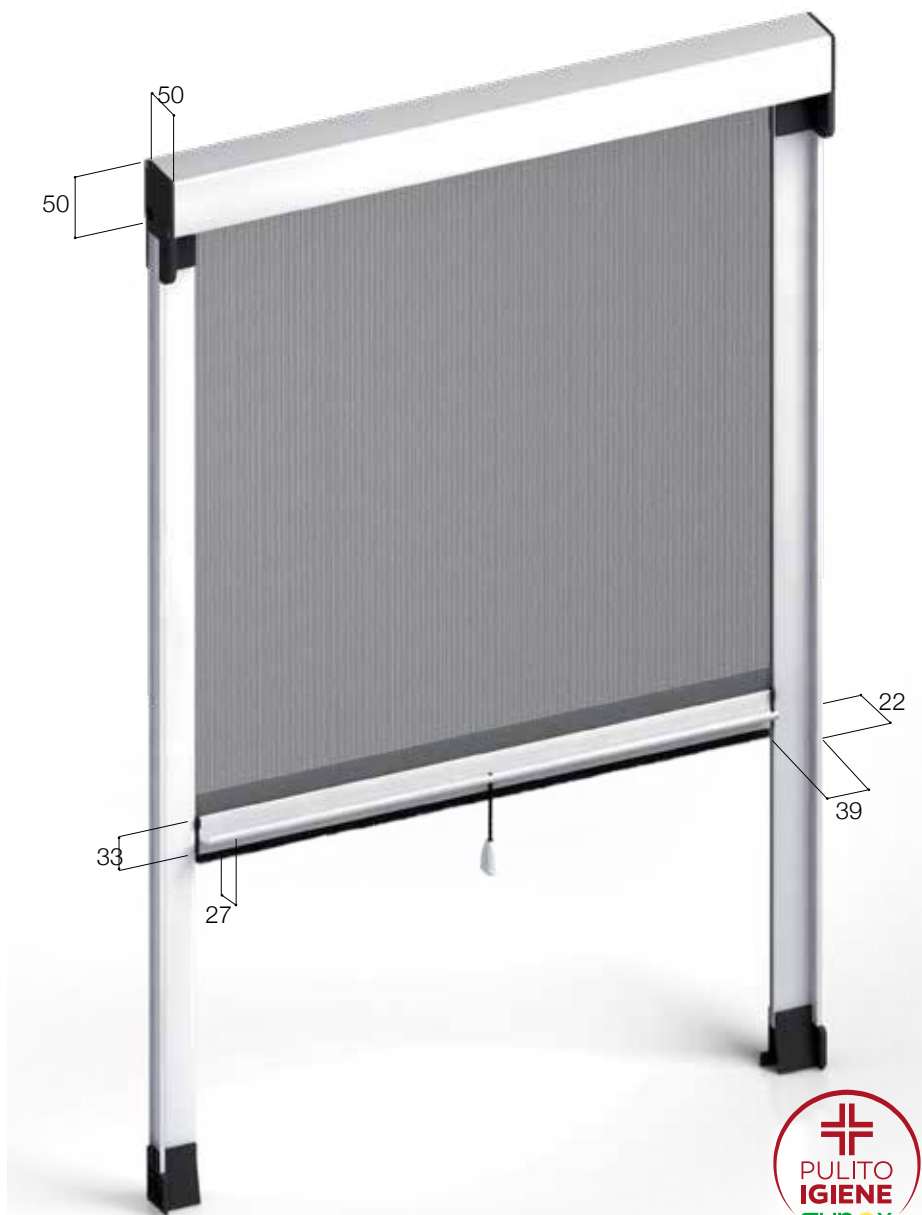

QUADRA

Articolo: ZANV0004

QUADRA

è una zanzariera a molla, con cassonetto da 50 mm a scorrimento verticale, adatta per porte e finestre. Quadra è disponibile anche nella versione catena.

OPTIONAL avvolgimento A MOLLA:

GUIDA TELESCOPICA
MANIGLIA CON CRICCHETTO
FRENO PER MOLLA "ADAGIO"
RETE A FASCE BIANCO - NERA O SUNOX®
VERSIONE TOP
PARACOLPI

OPTIONAL avvolgimento A CATENA:

DOPPIO COMANDO INT. + EST.
RETE A FASCE BIANCO - NERA O SUNOX®

Le dimensioni della Quadra devono essere trasmesse in mm indicando base x altezza, specificando se trattasi di misura finita o luce.

✓ **MISURA FINITA:** la zanzariera verrà fornita con le stesse misure ordinate.

✓ **MISURA LUCE (SPECIFICARE):** la zanzariera verrà fornita 3 mm in meno sul lato cassonetto.

COLORI ALLUMINIO

RAL STANDARD

-  SEMILUCIDO | RUVIDO
BIANCO 9010
-  SEMILUCIDO | RUVIDO
AVORIO 1013
-  SEMILUCIDO
MARRONE 8017
-  **TESTA DI MORO CHIARO**
-  **TESTA DI MORO SCURO**
-  OPACO
NERO 9005
-  SEMILUCIDO
VERDE 6005
-  RUVIDO
VERDE 6009
-  **BRONZO VERNICIATO**
-  **ARGENTO OX**