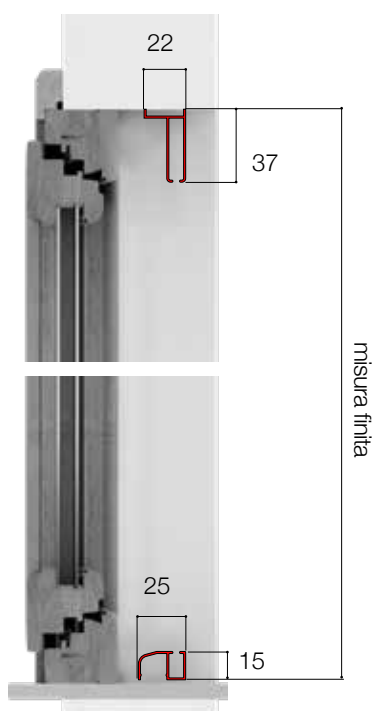

SEZIONI

SISTEMI DI APERTURA DA SPECIFICARE IN FASE DI ORDINE

VERSIONE "A":
DA SX A DX

VERSIONE "B":
DA DX A SX

LISTINO IVA ESCLUSA

SUSY ELITE MINIMO DI FATTURAZIONE: 2,00 MQ	€ 75,00 mq

SUSY ELITE 2 ANTE MINIMO DI FATTURAZIONE: 4,00 MQ	€ 80,00 mq

OPTIONAL RETE A FASCE BIANCO - NERA O SUNOX®	+ € 6,00 mq
FRENO PER MOLLA "ADAGIO"	+ € 20,00 pz.

PREZZI VALIDI PER I COLORI **RAL** STANDARD, +10% PER I COLORI **MARMO**, +40% PER I COLORI **LEGNO**.

MISURE CONSIGLIATE mm

		L MIN	H MAX
SUSY ELITE UN'ANTA	MIN	-	1500
	MAX	1400	2800
SUSY ELITE DUE ANTE	MIN	-	1500
	MAX	2800	2800

In fase di ordine specificare quale delle due ante deve essere semi fissa.

OPTIONAL

"ADAGIO" FRENO PER MOLLA

RETE A FASCE BIANCO - NERA

DI SERIE

CATENACCIO A MOLLA