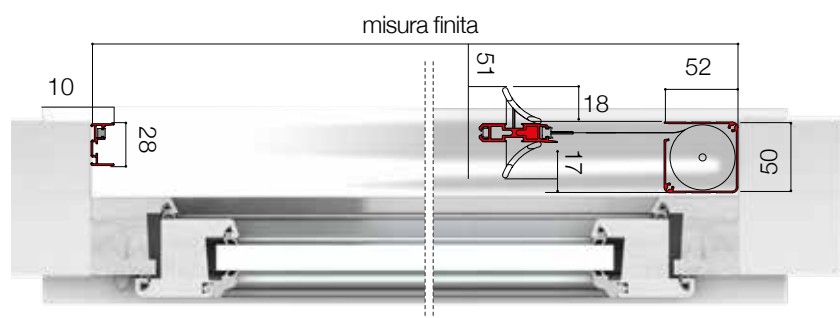

SUSY ELITE

Articolo: ZANL0067

ZANZARIERE - AVVOLGENTI CON BOTTONE

SUSY ELITE

Susy è una zanzariera avvolgibile da esterno laterale per porta, con cassonetto da 50, chiusura magnetica e movimento a molla.

La guida inferiore di 15mm, asportabile, è disponibile nelle colorazioni bronzo, bianco ruvido e avorio; per tutti gli altri colori viene fornita nera.

OPTIONAL:

FRENO PER MOLLA "ADAGIO"

RETE A FASCE BIANCO - NERA O SUNOX®

Le dimensioni della Susy Elite devono essere trasmesse in mm indicando base x altezza, specificando se trattasi di misura finita o luce.

✓ **MISURA FINITA:** la zanzariera verrà fornita con le stesse misure ordinate.

✓ **MISURA LUCE (SPECIFICARE):** la zanzariera verrà fornita 2 mm in meno sia sulla base che sull'altezza.

COLORI ALLUMINIO

-  **NERO**
-  **BIANCO**
-  **AVORIO**
-  **BRONZO**

SEZIONI

SISTEMI DI APERTURA DA SPECIFICARE IN FASE DI ORDINE

VERSIONE "A":
DA SX A DX

VERSIONE "B":
DA DX A SX

LISTINO IVA ESCLUSA

SUSY ELITE MINIMO DI FATTURAZIONE: 2,00 MQ	€ 75,00 mq
---	------------