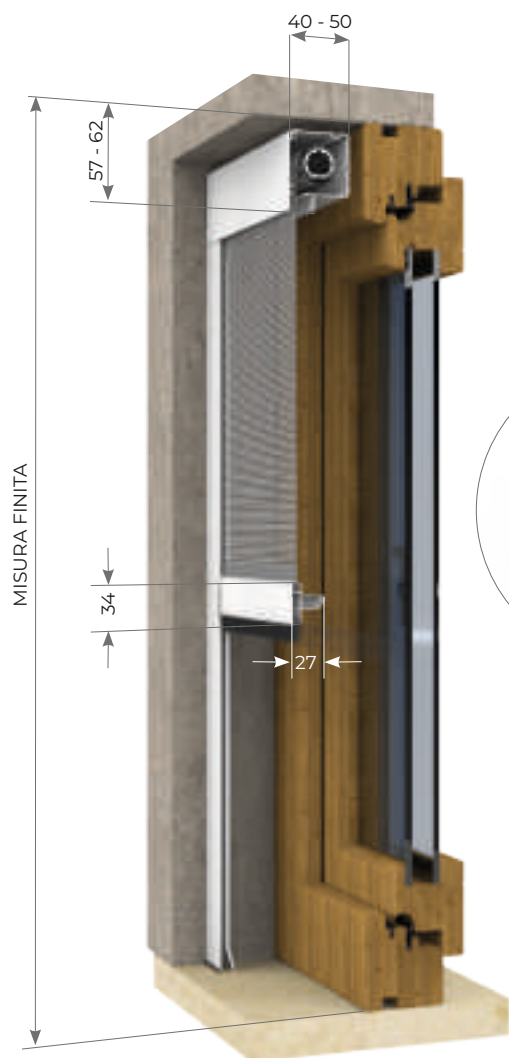

> EKO 40 - 50

40 Articolo: ZANV0160 50 Articolo: ZANV0157

Zanzariera ad avvolgimento a molla, con cassonetto da 40 o da 50mm a scorrimento verticale, adatta per porte e finestre.

 "ADAGIO"
FRENO MOLLA

 GUIDA
TELESCOPICA

 MANIGLIA
CON CRICCHETTO

 PARACOLPI
PER MANIGLIA *

 AGGANCIO
MAGNETICO

 RETE
BIANCO - NERA

 RETE
ANTIBATTERICA

 SISTEMA
ANTI CIMICE

 RETE IN ACCIAIO
STEEL NET 18x20"

* ARTICOLO DI SERIE

■

*

LEGNO

AGGANCI MAGNETICO

MISURE CONSIGLIATE mm

MISURA FINITA: la zanzariera verrà fornita con le stesse misure ordinate.

MISURA LUCE: (specificare) la zanzariera verrà fornita 3mm in meno sul lato cassonetto.

| EKO 40 | L | H |
|--------|------|------|
| MIN | 420 | - |
| MAX | 2000 | 1500 |

| EKO 50 | L | H |
|--------|------|------|
| MIN | 420 | - |
| MAX | 2000 | 2500 |

N.B.: Per L fino a 600mm
H massima realizzabile 1400 mm