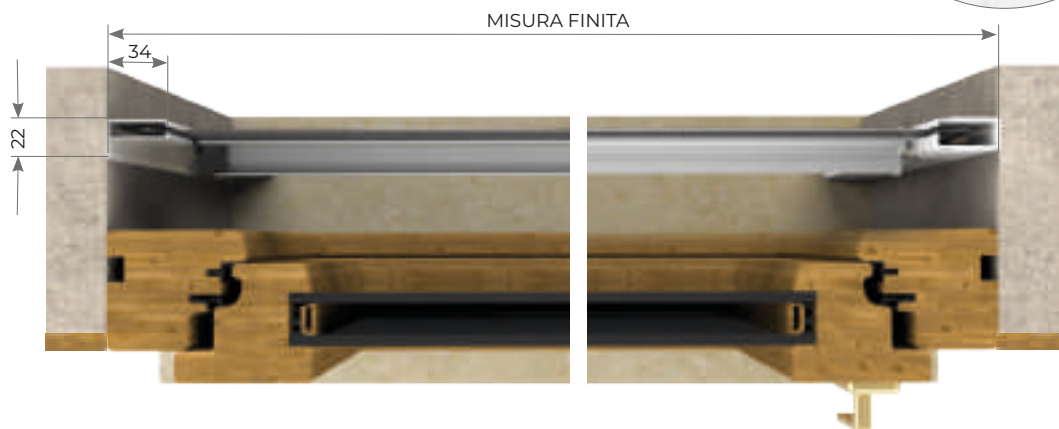

GUIDA TELESCOPICA

AVVOLGENTI CON BOTTONE

LISTINO IVA ESCLUSA MINIMO DI FATTURAZIONE: 1.5 mq

EKO 40-50		€ 60,00 mq
EKO 40-50	ANTICIMICE	€ 72,00 mq
OPTIONAL		
VERS. TOTAL	CRICCHETTO + GUIDA TELESCOPICA + FRENO	€ 86,00 mq
VERS. FULL	CRICCHETTO + GUIDA TELESCOPICA	€ 79,00 mq
VERS. KISS	AGGANCI MAGNETICO + GUIDA TELESCOPICA + FRENO (max h2000)	€ 91,00 mq
	FRENO PER MOLLA "ADAGIO" <i>Larghezza minima 650 mm</i>	+ € 25,00 pz.
	GUIDA TELESCOPICA	€ 10%
	RETE A FASCE BIANCO - NERA O ANTIBATTERICA	+ € 7,40 mq
	RETE IN ACCIAIO STEEL NET 18X20" SOLO CASSONETTO DA 50mm	+ € 42,00 mq

PREZZI VALIDI PER I COLORI **RAL** STANDARD, +40 % PER I COLORI **LEGNO**.