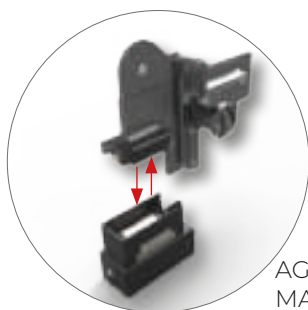

> EKO 40 - 50

40 Articolo: ZANV0160 50 Articolo: ZANV0157

Zanzariera ad avvolgimento a molla, con cassonetto da 40 o da 50mm a scorrimento verticale, adatta per porte e finestre.

 "ADAGIO"
FRENO MOLLA

 GUIDA
TELESCOPICA

 MANIGLIA
CON CRICCHETTO

 PARACOLPI
PER MANIGLIA *

 AGGANCIO
MAGNETICO

 RETE
BIANCO - NERA

 RETE
ANTIBATTERICA

 SISTEMA
ANTI CIMICE

 RETE IN ACCIAIO
STEEL NET 18x20"

* ARTICOLO DI SERIE

LEGENDA ICONE VEDI PAG. 142

COLORI ACCESSORI NYLON

COLORI ALLUMINIO RAL STANDARD

* FINITURA SEMILUCIDA ▲ FINITURA RUVIDA ■ FINITURA OPACA

*

*

*

*

■

*

LEGNO

AGGANCI MAGNETICO

MISURE CONSIGLIATE mm

MISURA FINITA: la zanzariera verrà fornita con le stesse misure ordinate.

MISURA LUCE: (specificare) la zanzariera verrà fornita 3mm in meno sul lato cassonetto.