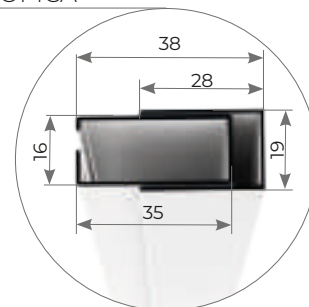

GUIDA TELESCOPICA

AVVOLGENTI CON BOTTONE

LISTINO IVA ESCLUSA MINIMO DI FATTURAZIONE: 1.5 mq

EKO 40-50		€ 60,00 mq
EKO 40-50	ANTICIMICE	€ 72,00 mq
OPTIONAL		
VERS. TOTAL	CRICCHETTO + GUIDA TELESCOPICA + FRENO	€ 86,00 mq
VERS. FULL	CRICCHETTO + GUIDA TELESCOPICA	€ 79,00 mq
VERS. KISS	AGGANCI MAGNETICO + GUIDA TELESCOPICA + FRENO (max h2000)	€ 91,00 mq
	FRENO PER MOLLA "ADAGIO" <i>Larghezza minima 650 mm</i>	+ € 25,00 pz.
	GUIDA TELESCOPICA	€ 10%
	RETE A FASCE BIANCO - NERA O ANTIBATTERICA	+ € 7,40 mq
	RETE IN ACCIAIO STEEL NET 18X20" SOLO CASSONETTO DA 50mm	+ € 42,00 mq

PREZZI VALIDI PER I COLORI **RAL** STANDARD, +40 % PER I COLORI **LEGNO**.