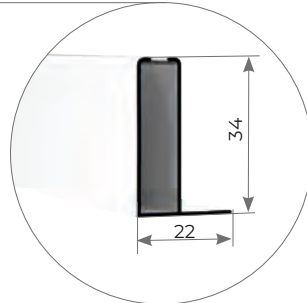

MISURA FINITA

GUIDA SUPERIORE

GUIDA A TERRA

MISURA FINITA

MISURE CONSIGLIATE mm

MISURA FINITA: la zanzariera verrà fornita con le stesse misure ordinate.

MISURA LUCE: (specificare) la zanzariera verrà fornita 3mm in meno sul lato cassonetto.