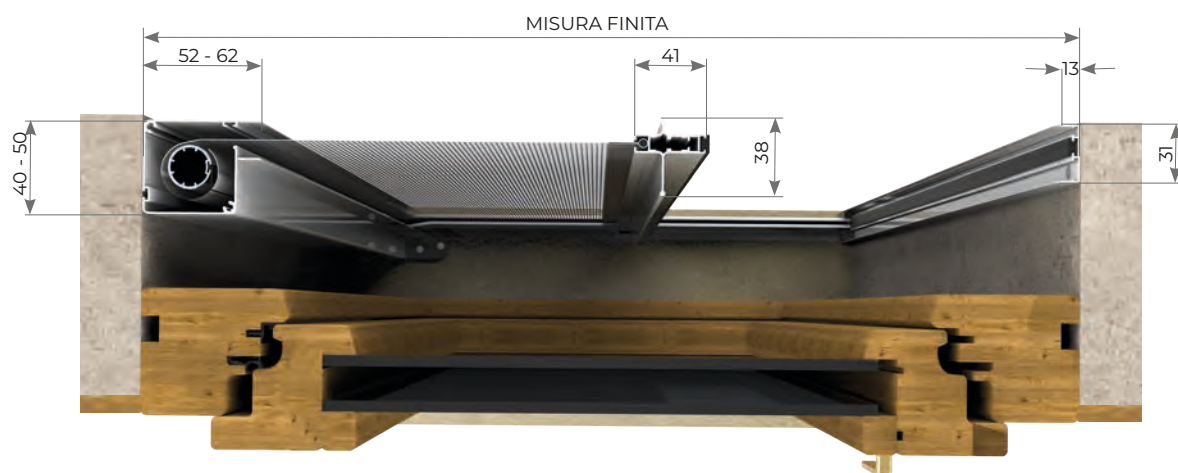

MISURA FINITA

GUIDA SUPERIORE

GUIDA A TERRA

MISURA FINITA

MISURE CONSIGLIATE mm

MISURA FINITA: la zanzariera verrà fornita con le stesse misure ordinate.

MISURA LUCE: (specificare) la zanzariera verrà fornita 3mm in meno sul lato cassonetto.