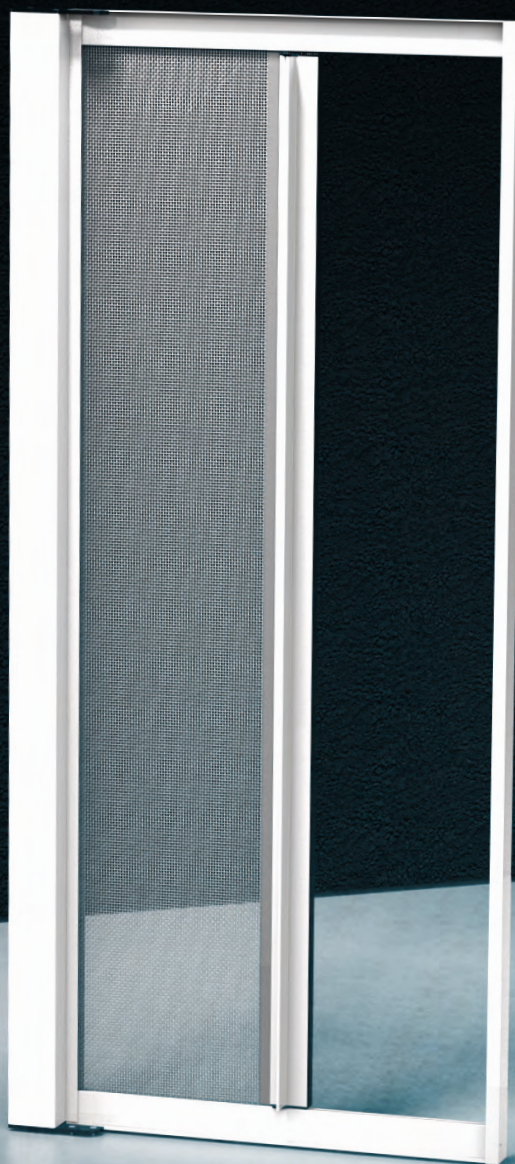

EKO 40 - 50 LATERALE

40 Articolo: ZANL0109 50 Articolo: ZANL0107

Zanzariera ad avvolgimento a molla, a scorrimento orizzontale e chiusura magnetica con cassonetto da 40 o 50mm.

Adatta per porte-finestre, può essere realizzata a un'anta.

"ADAGIO"
FRENO MOLLA

RETE
ANTIBATTERICA

RETE
BIANCO - NERA

AGGANCIO
MECCANICO

SISTEMA
ANTI CIMICE

RETE IN ACCIAIO
STEEL NET 18x20"

LEGENDA ICONE VEDI PAG. 142

COLORI ACCESSORI NYLON

NERO

COLORI ALLUMINIO RAL STANDARD

* FINITURA SEMILUCIDA

▲ FINITURA RUVIDA

■ FINITURA OPACA

BIANCO
9010

*

AVORIO
1013

*

MARRONE
8017

*

T. DI MORO
CHIARO

*

GRIGIO
7016

*

NERO
9005