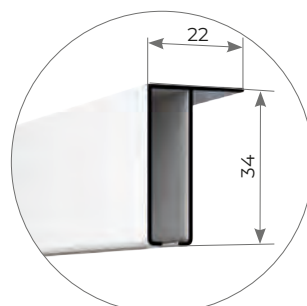

MISURA FINITA

GUIDA SUPERIORE

GUIDA A TERRA

MISURA FINITA

MISURE CONSIGLIATE mm

MISURA FINITA: la zanzariera verrà fornita con le stesse misure ordinate.

MISURA LUCE: (specificare) la zanzariera verrà fornita 3mm in meno sul lato cassonetto.