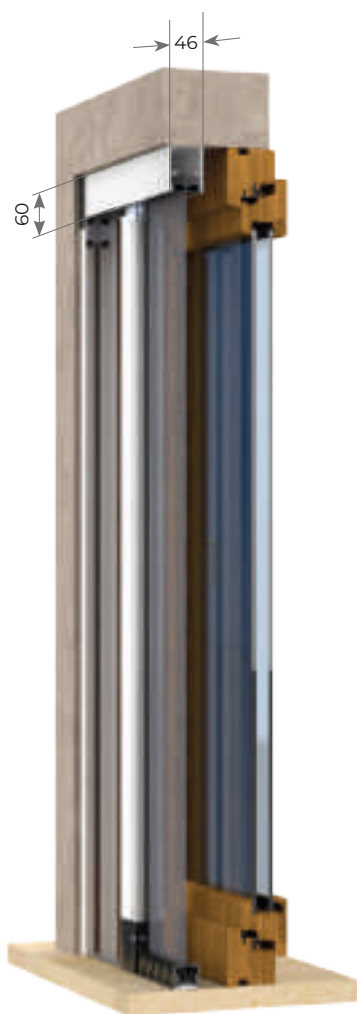

Articolo: ZANL0144

La zanzariera a scorrimento laterale per grandi aperture con rete in fibra.

Il sistema può essere prodotto con una larghezza massima di 2300 mm e un'altezza massima di 3000 mm, offrendo allo stesso tempo vantaggi quali facilità di installazione e movimentazione agevole.

AGGANCIO CLIC CLAC

SISTEMA ANTI CIMICE

SGANCIO CRICCHETTO

LEGENDA ICONE VEDI PAG. 82

ZANZARIERA PER GRANDI APERTURE

2300 mm max larghezza
3000 mm max altezza

AGGANCIO CLIC CLAC

SGANCIO CRICCHETTO

* ▲ * ▲ * ▲ ▲ * ■ * ▲

LEGNO

RENOLIT CHIARO NOCE 102-70 R CILIEGIO 317-70R

46

60

GUARNIZIONE SUPERIORE

SISTEMA DI TRATTENIMENTO RETE CON CINGOLO CHIUSO

REGOLAZIONE FINE CORSA

MISURE CONSIGLIATE mm

MISURA FINITA: la zanzariera verrà fornita con le stesse misure ordinate.

MISURA LUCE: (specificare) la zanzariera verrà fornita 2mm in meno sul lato cassonetto.

EXTREMA	L	H
MAX RETE ANTIBATTERICA	1480	3000
MAX RETE ANTIPOLLINE	1600	3000
MAX RETE IN FIBRA	2300	3000