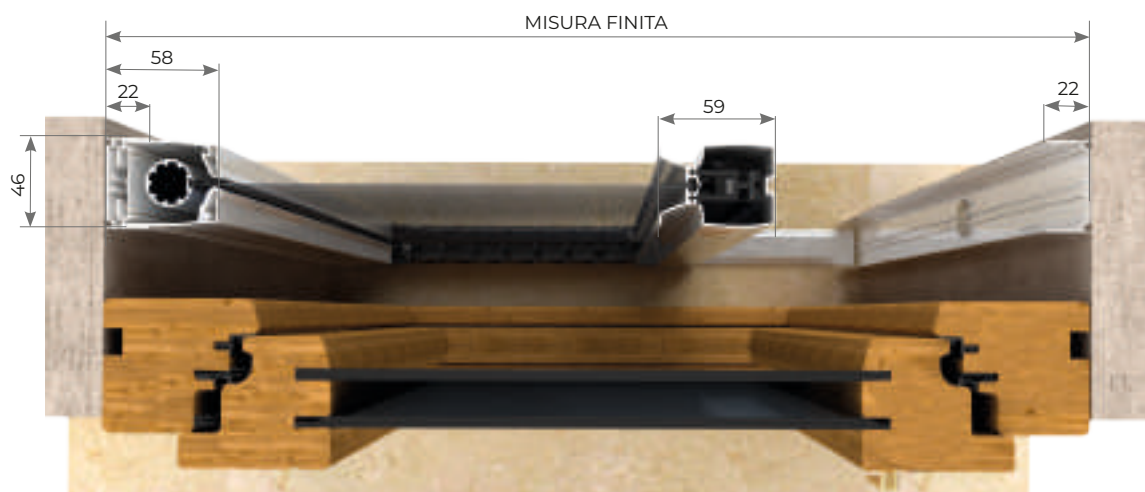

Articolo: ZANL0144

La zanzariera a scorrimento laterale per grandi aperture con rete in fibra.

Il sistema può essere prodotto con una larghezza massima di 2300 mm e un'altezza massima di 3000 mm, offrendo allo stesso tempo vantaggi quali facilità di installazione e movimentazione agevole.

* ▲ * ▲ * ▲ ▲ * ■ * ▲

LEGNO

RENOLIT CHIARO NOCE 102-70 R CILIEGIO 317-70R

46

60

GUARNIZIONE SUPERIORE

SISTEMA DI TRATTENIMENTO RETE CON CINGOLO CHIUSO

REGOLAZIONE FINE CORSA

MISURE CONSIGLIATE mm

MISURA FINITA: la zanzariera verrà fornita con le stesse misure ordinate.

MISURA LUCE: (specificare) la zanzariera verrà fornita 2mm in meno sul lato cassonetto.

EXTREMA	L	H
MAX RETE ANTIBATTERICA	1480	3000
MAX RETE ANTIPOLLINE	1600	3000
MAX RETE IN FIBRA	2300	3000

! la misura dell'altezza deve essere sempre maggiore della larghezza di 160mm.

LISTINO IVA ESCLUSA MINIMO DI FATTURAZIONE: 1 ANTA 2 mq - 2 ANTE 4 mq

STANDARD	A RICHIESTA
RETE IN FIBRA DI VETRO GRIGIA	RETE IN FIBRA DI VETRO NERA
EXTREMA	€ 178,00 mq
OPTIONAL	
CLIC CLAC AGGANCIAMENTO RAPIDO	+ € 18,00 pz.
RETE ANTIPOLLINE SOLAR 0,37 MAX. L 1600mm	+ € 11,00 mq
RETE ANTIBATTERICA	+ € 7,40 mq
SGANCIO CRICCHETTO LATO RISCONTRO	+ € 20,00 pz.
MANIGLIETTA TESSILE	+ € 7,70 pz.
SU RICHIESTA	
GUIDA A TERRA IN PENDENZA IN PVC	SENZA MAGGIORAZIONE
PROFILO BARRAMANIGLIA CON GUARNIZIONE A PALLONCINO PER SISTEMA SENZA PROFILO DI RISCONTRO	SENZA MAGGIORAZIONE