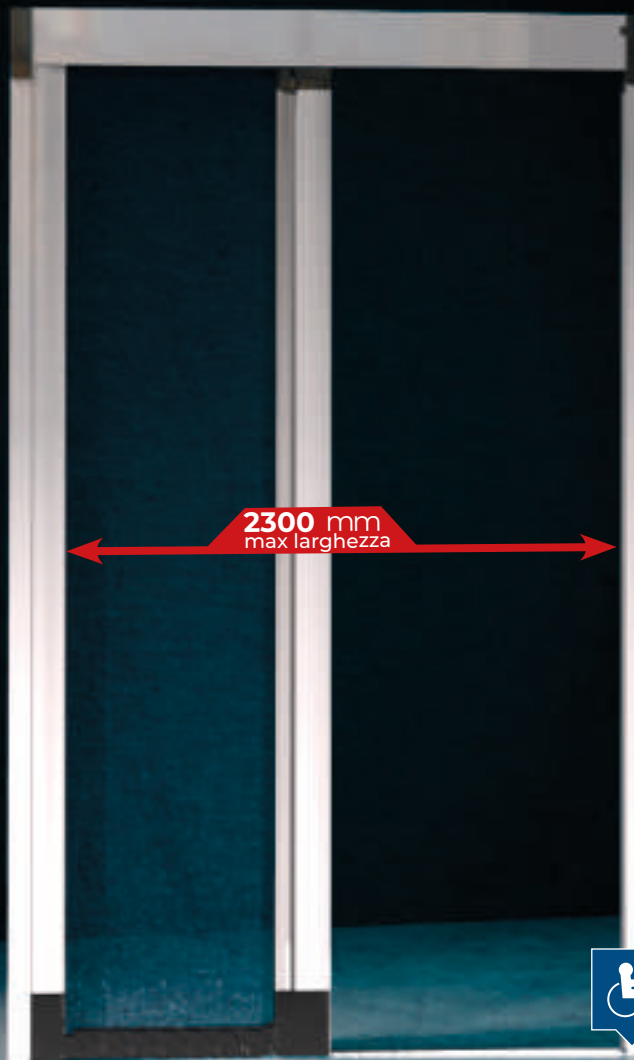

Articolo: ZANL0144

La zanzariera a scorrimento laterale per grandi aperture con rete in fibra.

Il sistema può essere prodotto con una larghezza massima di 2300 mm e un'altezza massima di 3000 mm, offrendo allo stesso tempo vantaggi quali facilità di installazione e movimentazione agevole.

AGGANCIO CLIC CLAC

SISTEMA ANTI CIMICE

SGANCIO CRICCHETTO

LEGENDA ICONE VEDI PAG. 82

ZANZARIERA PER GRANDI APERTURE

2300 mm max larghezza
3000 mm max altezza

AGGANCIO CLIC CLAC

SGANCIO CRICCHETTO

MISURE CONSIGLIATE mm

MISURA FINITA: la zanzariera verrà fornita con le stesse misure ordinate.

MISURA LUCE: (specificare) la zanzariera verrà fornita 2mm in meno sul lato cassonetto.

EXTREMA	L	H
MAX RETE ANTIBATTERICA	1480	3000
MAX RETE ANTIPOLLINE	1600	3000
MAX RETE IN FIBRA	2300	3000