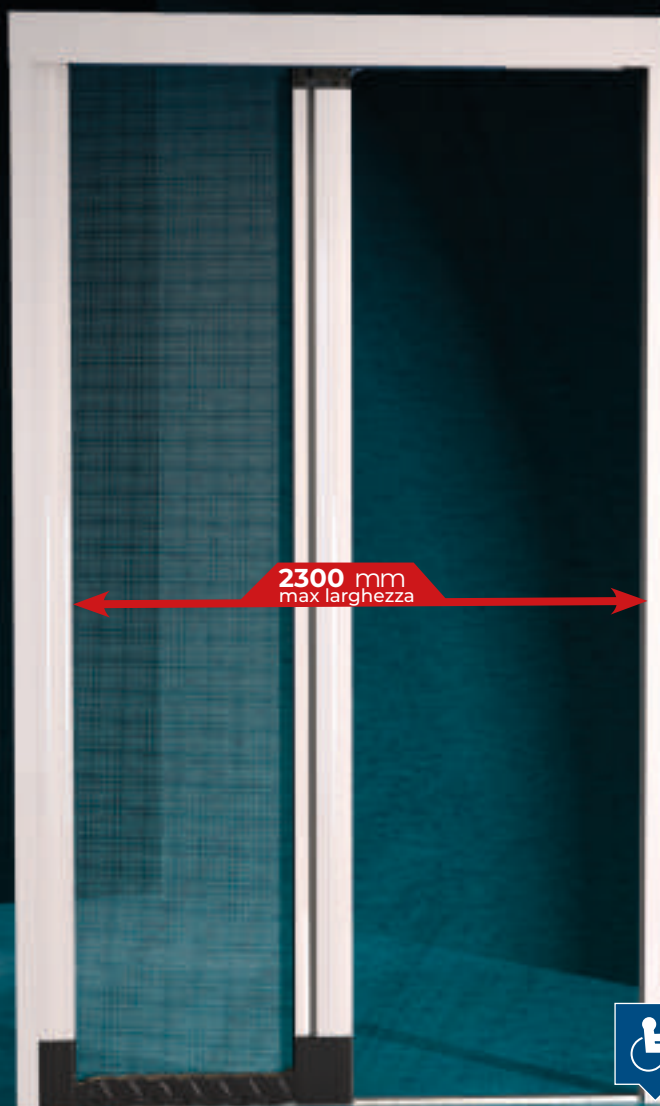

# > EXTREMA INCASSO

Articolo: ZANL0160

La zanzariera da incasso a scorrimento laterale per grandi aperture con rete in fibra.

Il sistema può essere prodotto con una larghezza massima di 2300 mm e un'altezza massima di 3000 mm, offrendo allo stesso tempo vantaggi quali facilità di installazione e movimentazione agevole.

AGGANCIO  
CLIC CLAC

SISTEMA  
ANTI CIMICE

LEGENDA ICONE VEDI PAG. 82

ISTITUTO  
GIORDANO

ZANZARIERA  
PER **GRANDI** APERTURE

**2300** mm max larghezza  
**3000** mm max altezza