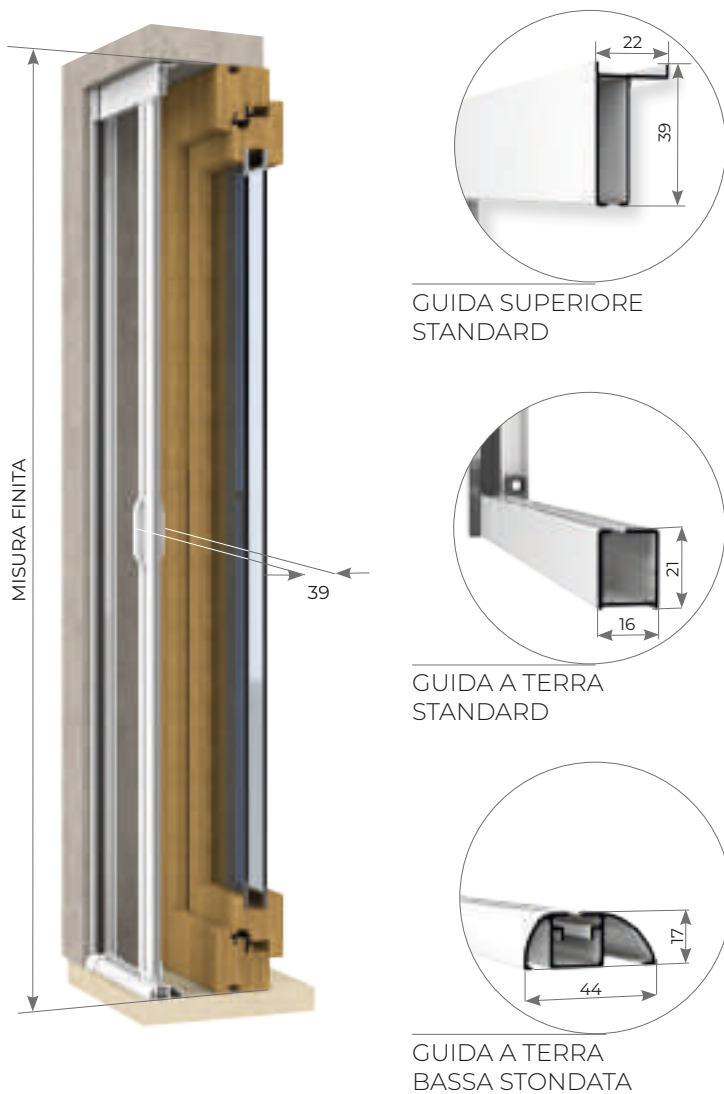

FAST 50 LATERALE

Articolo: ZANL0035

Zanzariera ad avvolgimento a molla, a scorrimento orizzontale a chiusura magnetica.
Adatta per porte - finestre, può essere realizzata a un' anta o a due ante.

GUIDA TELESCOPICA

GUIDA A TERRA STONDATA

"ADAGIO" FRENO MOLLA

RETE ANTIBATTERICA

RETE BIANCO - NERA

SISTEMA ANTI CIMICE

BLOCCO 2 ANTE CON CRICCHETTO

RETE IN ACCIAIO STEEL NET 18x20"

LEGENDA ICONE VEDI PAG. 142

* ▲ * ▲ * ▲

▲ * ■ *

MARMO

LEGNO

VERDE MARMO MARRONE MARMO GRIGIO MARMO NOCE RUVIDO RENOLIT CHIARO NOCE 102-70 R RENOLIT SCURO CILIEGIO 317-70R

MISURE CONSIGLIATE mm

MISURA FINITA: la zanzariera verrà fornita con le stesse misure ordinate.

MISURA LUCE: (specificare) la zanzariera verrà fornita 3mm in meno sul lato cassonetto.

FAST 50 LATERALE 1 ANTA		
	L	H
MIN	-	1500
MAX	1400	2600

FAST 50 LATERALE 2 ANTE		
	L	H
MIN	-	1500
MAX	2800	2600

SISTEMI DI APERTURA VISTA INTERNA DA SPECIFICARE IN FASE DI ORDINE DELLA GUIDA STONDATA.