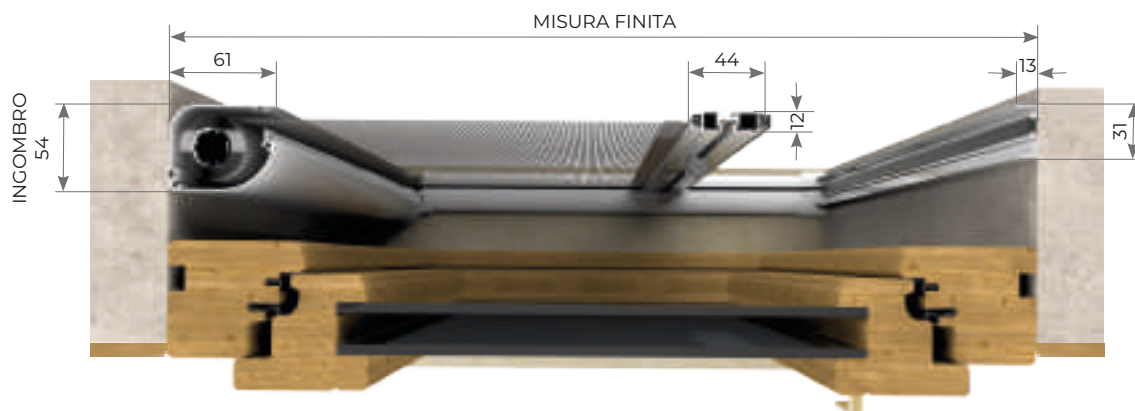

AVVOLGENTI CON BOTTONE

LISTINO IVA ESCLUSA MINIMO DI FATTURAZIONE: 1 ANTA 2 mq - 2 ANTE 4 mq

FAST 50 LATERALE

€ 85,00 mq

FAST 50 LATERALE ANTICIMICE

€ 95,00 mq

OPTIONAL

BLOCCO 2 ANTE CON CRICCHETTO	+ €	5%
RETE A FASCE BIANCO - NERA O ANTIBATTERICA	+ €	7,40 mq
RETE IN ACCIAIO STEEL NET 18X20"	+ €	42,00 mq
FRENO PER MOLLA "ADAGIO"	+ €	25,00 pz.
GUIDA TELESCOPICA SUPERIORE	€	10%
GUIDA A TERRA BASSA STONDATA	€	10%

PREZZI VALIDI PER I COLORI **RAL** STANDARD, +10% PER I COLORI **MARMO**, +40% PER I COLORI **LEGNO**.