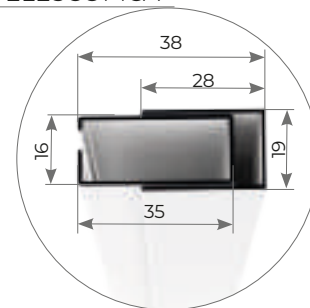

RENOLIT
CHIARO

NOCE
102-70 R

RENOLIT
SCURO

CILIEGIO
317-70R

MISURE CONSIGLIATE mm

MISURA FINITA: la zanzariera verrà fornita con le stesse misure ordinate.

MISURA LUCE: (specificare) la zanzariera verrà fornita 3mm in meno sul lato cassonetto.

| FAST 50 | L | H |
|---------|------|------|
| MIN | 420 | - |
| MAX | 2000 | 2500 |

N.B.: Per L fino a 600mm
H massima realizzabile 1400 mm

GUIDA TELESCOPICA

LISTINO IVA ESCLUSA MINIMO DI FATTURAZIONE: 1.5 mq