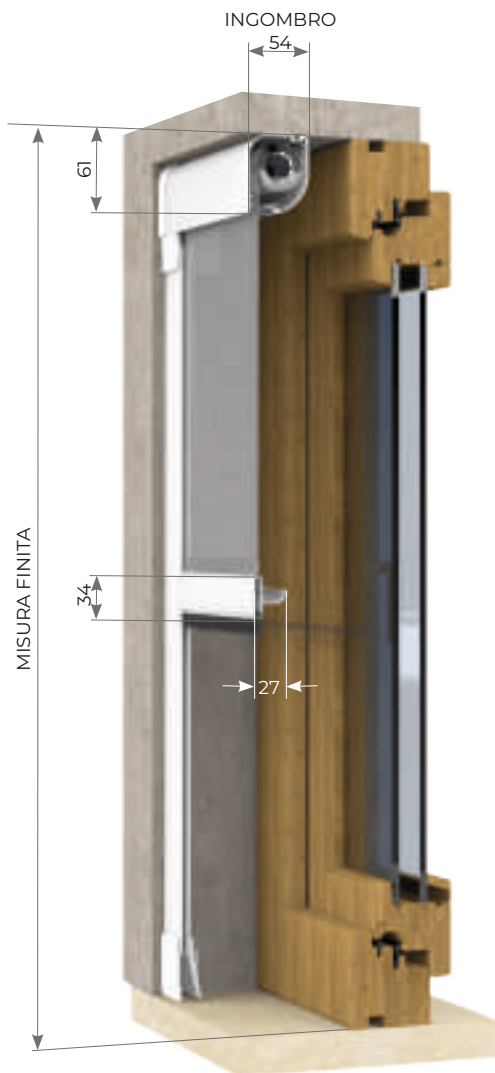

> **FAST 50**

Articolo: ZANV0038

Zanzariera ad avvolgimento a molla, a scorrimento verticale, adatta per porte e finestre, con cassonetto da 50mm.

 "ADAGIO"
FRENO MOLLA

 GUIDA
TELESCOPICA

 MANIGLIA
CON CRICCHETTO

 RETE
BIANCO - NERA

 RETE
ANTIBATTERICA

 SISTEMA
ANTI CIMICE

 RETE IN ACCIAIO
STEEL NET 18x20"

LEGENDA ICONE VEDI PAG. 142

COLORI ACCESSORI NYLON

NERO

BIANCO

RENOLIT
CHIARO

NOCE
102-70 R

RENOLIT
SCURO

CILIEGIO
317-70R

MISURE CONSIGLIATE mm

MISURA FINITA: la zanzariera verrà fornita con le stesse misure ordinate.

MISURA LUCE: (specificare) la zanzariera verrà fornita 3mm in meno sul lato cassonetto.