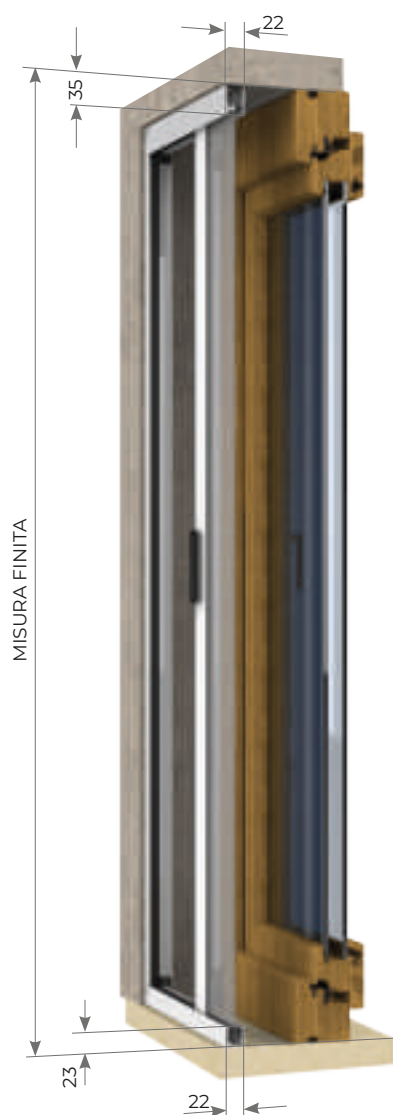

Si caratterizza per: guida a terra di dimensioni ridotte pari a 23mm rotella di scorrimento sulla barra maniglia per guidare l'avvolgimento del telo assorbendo eventuali attriti.

"ADAGIO"  
FRENO MOLLA

T. DI MORO  
CHIARO

T. DI MORO  
SCURO

VERDE  
6005

\*

BRONZO  
VERNICIATO

ARGENTO  
OX

OPTIONAL  
MANIGLIA 2 ANTE  
CON CRICCHETTO

MANIGLIA SNODATA  
ESTERNA

PROFILO RINFORZO  
MANIGLIA LATERALE

## MISURE CONSIGLIATE mm

**MISURA FINITA:** la zanzariera verrà fornita con le stesse misure ordinate.

**MISURA LUCE:** (specificare) la zanzariera verrà fornita 3mm in meno sul lato cassonetto.

JUMBO 32 1 ANTA		
	L	H
MIN	-	1500
MAX	1200	2300
JUMBO 32 2 ANTE		
	L	H
MIN	-	1500
MAX	2400	2300
JUMBO 45 1 ANTA		
	L	H
MIN	-	1500
MAX	1400	2600
JUMBO 45 2 ANTE		
	L	H
MIN	-	1500
MAX	2800	2600