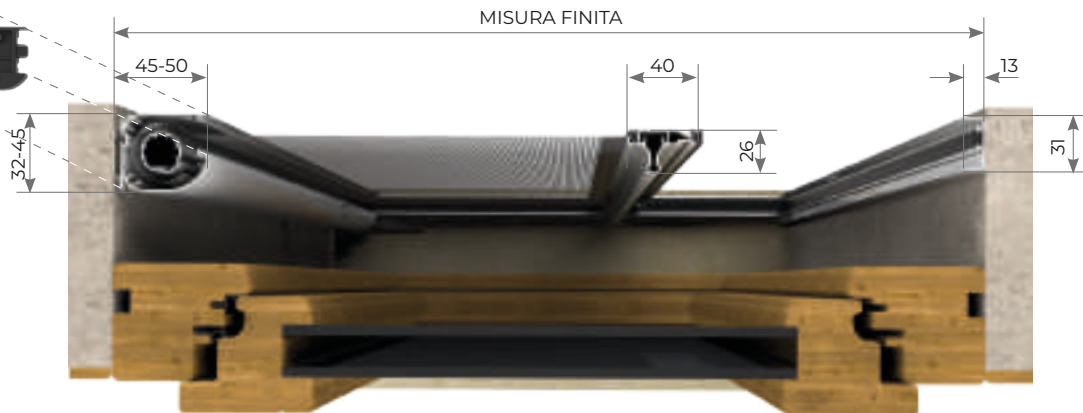

PROFILO RINFORZO  
MANIGLIA LATERALE

## MISURE CONSIGLIATE mm

**MISURA FINITA:** la zanzariera verrà fornita con le stesse misure ordinate.

**MISURA LUCE:** (specificare) la zanzariera verrà fornita 3mm in meno sul lato cassonetto.

JUMBO 32 1 ANTA		
	L	H
MIN	-	1500
MAX	1200	2300
JUMBO 32 2 ANTE		
	L	H
MIN	-	1500
MAX	2400	2300
JUMBO 45 1 ANTA		
	L	H
MIN	-	1500
MAX	1400	2600
JUMBO 45 2 ANTE		
	L	H
MIN	-	1500
MAX	2800	2600

CUFFIA  
JUMBO 45

TESTATA  
JUMBO 32

AVVOLGENTI SENZA BOTTONE

**LISTINO IVA ESCLUSA** MINIMO DI FATTURAZIONE: 1 ANTA 2 mq - 2 ANTE 4 mq

**A MISURA JUMBO 32-45 LATERALE**

**€ 85,00 mq**