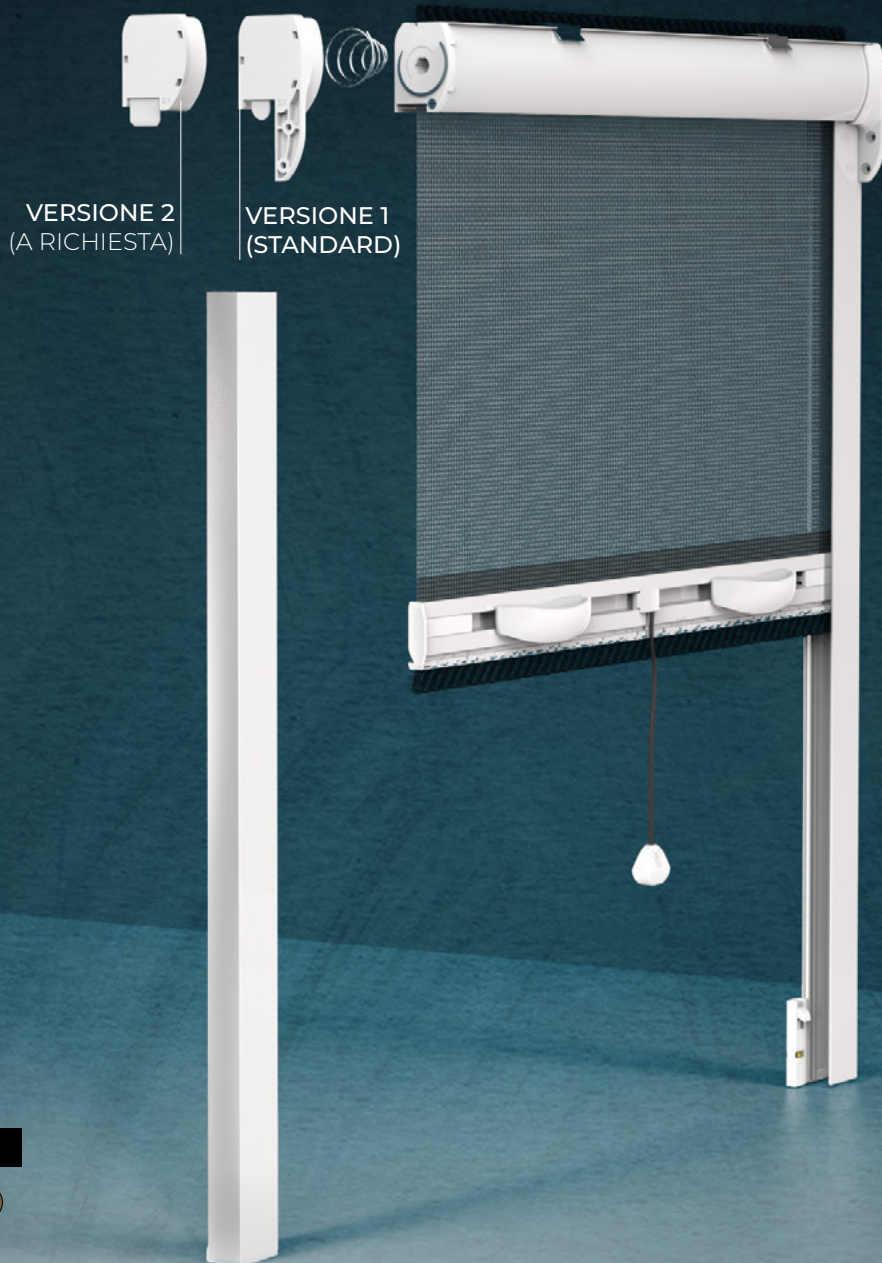

> KLIP 40

Articolo: ZANV0039

Zanzariera ad avvolgimento a molla e scorrimento verticale, con cassonetto arrotondato di 40mm, adatta a qualunque tipo di porta e finestra. Gli accessori, dal design innovativo, ne fanno un prodotto in linea con le attuali tendenze del mercato.

Si caratterizza per la doppia possibilità di montaggio del cassonetto: CON CLIPS PER FISSAGGIO SULLA PARTE SUPERIORE DEL VANO CON STAFFE PER IL FISSAGGIO SUGLI STIPITI LATERALI

-  "ADAGIO" FRENO MOLLA
-  SPAZZOLINO ANTIVENTO
-  PLUS REGISTRAZIONE MOLLA
-  CLIC CLAC AGGANCIAMENTO RAPIDO
-  RETE ANTIBATTERICA
-  RETE A FASCE BIANCO - NERA