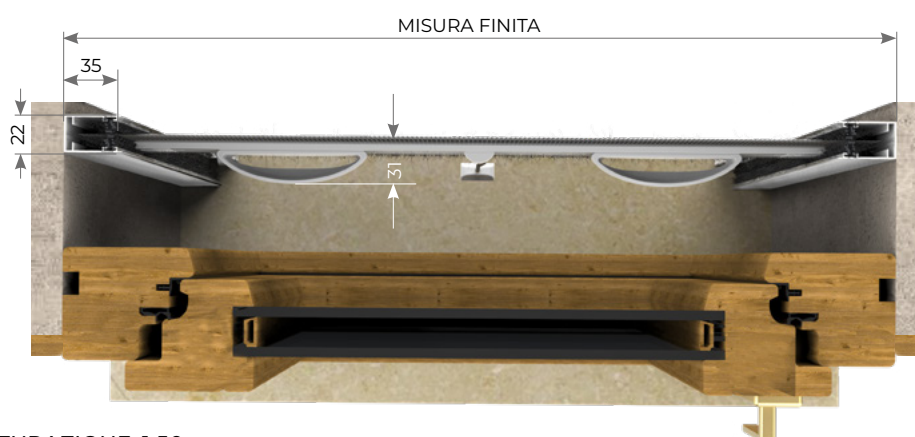

> KLIP 40

Articolo: ZANV0039

Zanzariera ad avvolgimento a molla e scorrimento verticale, con cassonetto arrotondato di 40mm, adatta a qualunque tipo di porta e finestra. Gli accessori, dal design innovativo, ne fanno un prodotto in linea con le attuali tendenze del mercato.

Si caratterizza per la doppia possibilità di montaggio del cassonetto: CON CLIPS PER FISSAGGIO SULLA PARTE SUPERIORE DEL VANO CON STAFFE PER IL FISSAGGIO SUGLI STIPITI LATERALI

-  "ADAGIO" FRENO MOLLA
-  SPAZZOLINO ANTIVENTO
-  PLUS REGISTRAZIONE MOLLA
-  CLIC CLAC AGGANCIAMENTO RAPIDO
-  RETE ANTIBATTERICA
-  RETE A FASCE BIANCO - NERA

STANDARD
AGGANCO REGOLABILE

A RICHIESTA
AGGANCO PIATTO

OPTIONAL
CLIC CLAC AGGANCO RAPIDO

OPTIONAL
SPAZZOLINO ANTIVENTO

AVVOLGENTI SENZA BOTTONE

LISTINO IVA ESCLUSA MINIMO DI FATTURAZIONE: 1.50 mq

A MISURA	KLIP 40	€ 63,00 mq
OPTIONAL		
	CLIC CLAC - AGGANCO RAPIDO	€ 4,20 mq
	FRENO PER MOLLA "ADAGIO"	Larghezza minima 650 mm + € 25,00 pz.
	RETE A FASCE BIANCO - NERA O ANTIBATTERICA	+ € 7,40 mq
	SPAZZOLINO ANTIVENTO	+ 5% mq
	PLUS REGISTRAZIONE MOLLA	€ 6,40 mq