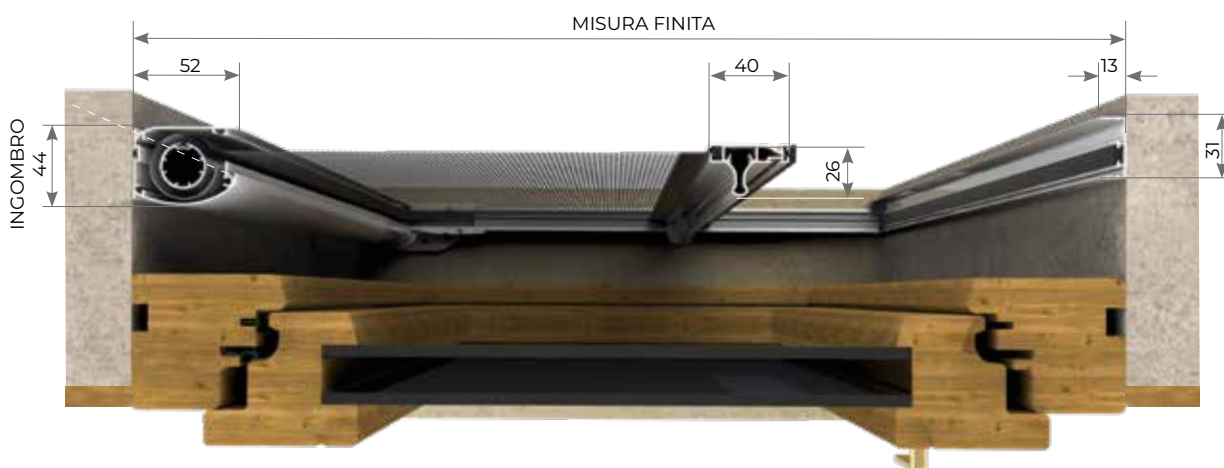

LISTINO IVA ESCLUSA MINIMO DI FATTURAZIONE: 1 ANTA 2 mq - 2 ANTE 4 mq

A MISURA KLIP 40 LATERALE € 83,00 mq

OPTIONAL		
FRENO PER MOLLA "ADAGIO"	+ €	24,50 pz.
RETE A FASCE BIANCO - NERA O ANTIBATTERICA	+ €	7,20 mq
SPAZZOLINO ANTIVENTO	+	5% mq

PREZZI VALIDI PER I COLORI **RAL** STANDARD, +10% PER I COLORI **MARMO**, +40% PER I COLORI **LEGNO**.