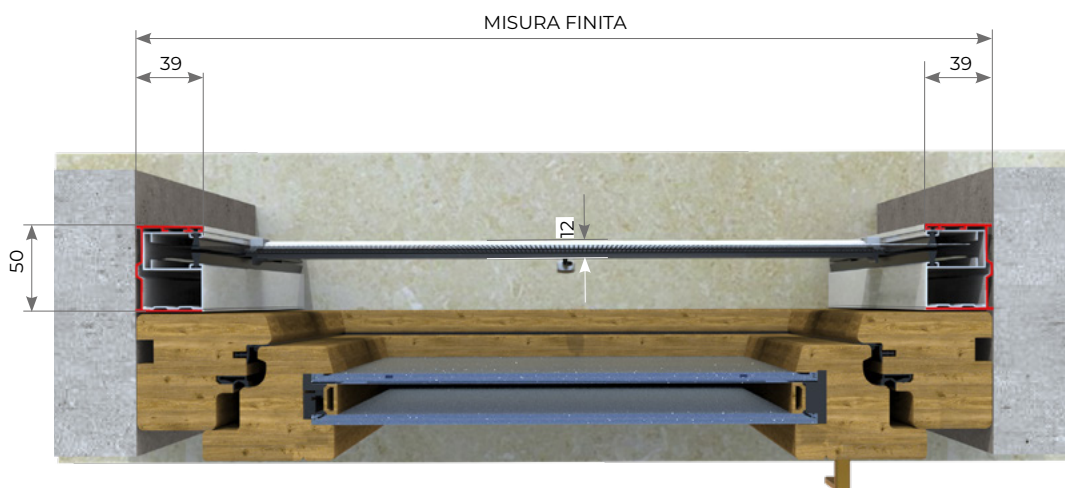

**Zanzariera ad avvolgimento a molla e scorrimento verticale con cassonetto da 45 mm,** installata in incasso da 50 mm.  
La zanzariera, priva di fissaggio, può essere estratta facilmente per interventi di manutenzione.

## MISURE CONSIGLIATE mm

**MISURA FINITA:** la zanzariera verrà fornita con le stesse misure ordinate (max ingombro).

LADY	L	H
MIN	650	-
MAX	1800	2500

**N.B.:** Le misure devono essere trasmesse esclusivamente come misure finite

**N.B.:** Per L fino a 600 mm  
H massima realizzabile 1400 mm

CLIC CLAC  
AGGANCIO RAPIDO

AVVOLGENTI SENZA BOTTONE

LISTINO IVA ESCLUSA MINIMO DI FATTURAZIONE: 1.50 mq

**LADY**

€ 128,00 mq