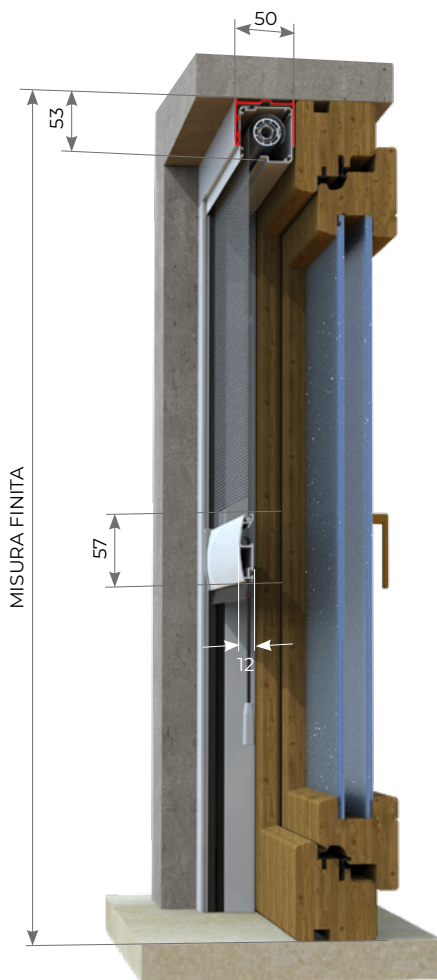

MISURE CONSIGLIATE mm

MISURA FINITA: la zanzariera verrà fornita con le stesse misure ordinate (max ingombro).

LADY	L	H
MIN	650	-
MAX	1800	2500

N.B.: Le misure devono essere trasmesse esclusivamente come misure finite

N.B.: Per L fino a 600 mm
H massima realizzabile 1400 mm

AVVOLGENTI SENZA BOTTONE

LISTINO IVA ESCLUSA MINIMO DI FATTURAZIONE: 1.50 mq

LADY

€ 128,00 mq

OPTIONAL

RETE A FASCE BIANCO - NERA	+ €	7,40 mq
SPAZZOLINO ANTIVENTO	+	5% mq
STAFFA DI FISSAGGIO - 100 PZ.	+ €	0,97 pz.

PREZZI VALIDI PER I COLORI **RAL** STANDARD, +40 % PER I COLORI **LEGNO**.