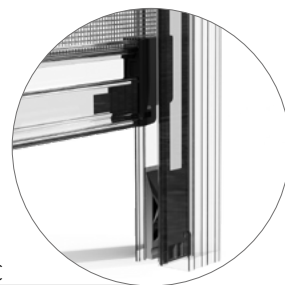

MISURE CONSIGLIATE mm

MISURA FINITA: la zanzariera verrà fornita con le stesse misure ordinate (max ingombro).

LADY	L	H
MIN	650	-
MAX	1800	2500

N.B.: Le misure devono essere trasmesse esclusivamente come misure finite

N.B.: Per L fino a 600 mm
H massima realizzabile 1400 mm

CLIC CLAC
AGGANCIO RAPIDO