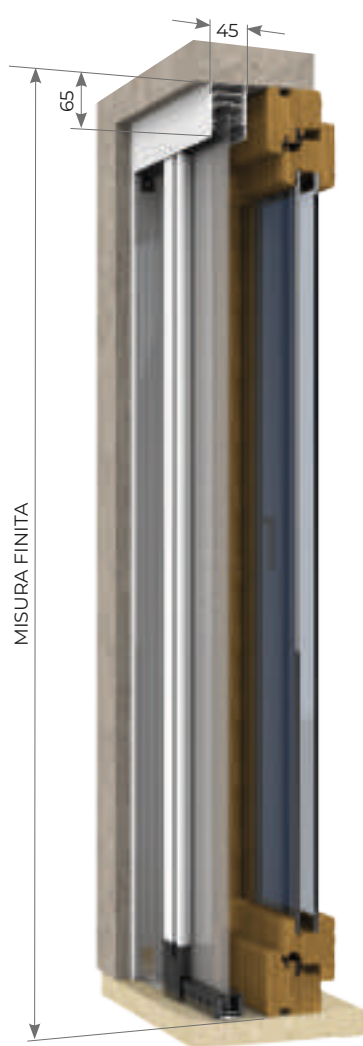

LEGNO

RENOLIT
CHIARO

NOCE
102-70 R

CILIEGIO
317-70R

MISURE CONSIGLIATE mm

MISURA FINITA: la zanzariera verrà fornita con le stesse misure ordinate.

MISURA LUCE: (specificare) la zanzariera verrà fornita 3mm in meno sulla base.

LIBERA 1 ANTA		
	L	H
MIN	-	1400
MAX	2000	2800
LIBERA 2 ANTE		
	L	H
MIN	-	1400
MAX	4000	2800

N.B: la misura dell'altezza deve essere sempre maggiore della larghezza di 150mm.

AVVOLGENTI SENZA BOTTONE

LIBERA LISTINO IVA ESCLUSA MINIMO DI FATTURAZIONE: 1 ANTA 2 mq - 2 ANTE 4 mq € 166,00 mq

OPTIONAL

LIBERA + INCASSO - D TAPPARELLA	€ 183,00 mq
LIBERA + INCASSO - D TAPPARELLA CON DISTANZIALE	€ 191,00 mq
LIBERA + INCASSO - E PERSIANA	€ 183,00 mq
LIBERA + INCASSO - C DOUBLE FACE	€ 178,00 mq
LIBERA + INCASSO - A 47	€ 178,00 mq
LIBERA + INCASSO - B 50	€ 178,00 mq
LAMINA RIVESTITA	+ € 6,50 pz.
RETE ANTIBATTERICA	+ € 7,40 mq

MISURA FINITA: verrà fornita con le stesse misure ordinate (max. ingombro)

MISURA LUCE: verrà fornita e addebitata con misure maggiorate: larghezza + (40x2)mm, altezza pari a misura finita.

Dettagli pagina 256 - 259