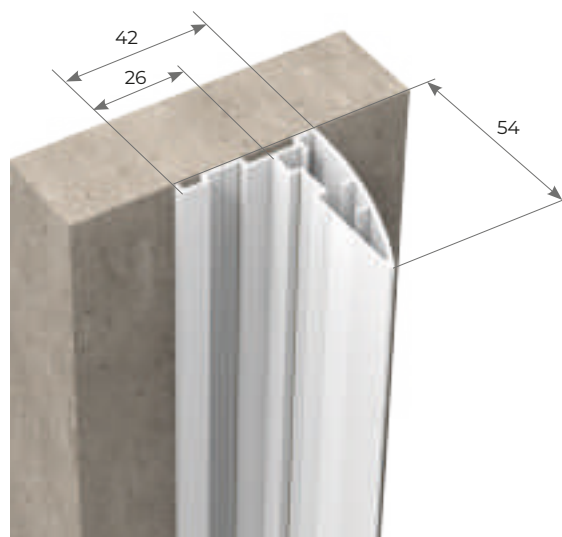

+ INCASSO - B 50

ZANL0138

MISURA FINITA: verrà fornita con le stesse misure ordinate (max. ingombro)

MISURA LUCE: verrà fornita e addebitata con misure maggiorate: larghezza + (39x2)mm, x altezza + 39mm. Dettagli pagina 250.

MANIGLIA A PENDOLO
€ 7,40 pz.

+ INCASSO E

MISURA FINITA IMBOTTE: verrà fornita e addebitata in larghezza -15mm, in altezza -8mm

MISURA LUCE IMBOTTE: verrà fornita e addebitata in larghezza +(41x2) mm, in altezza +41 mm.

ZANL0112

PROFILO DI FISSAGGIO

AVVOLGENTI SENZA BOTTONE