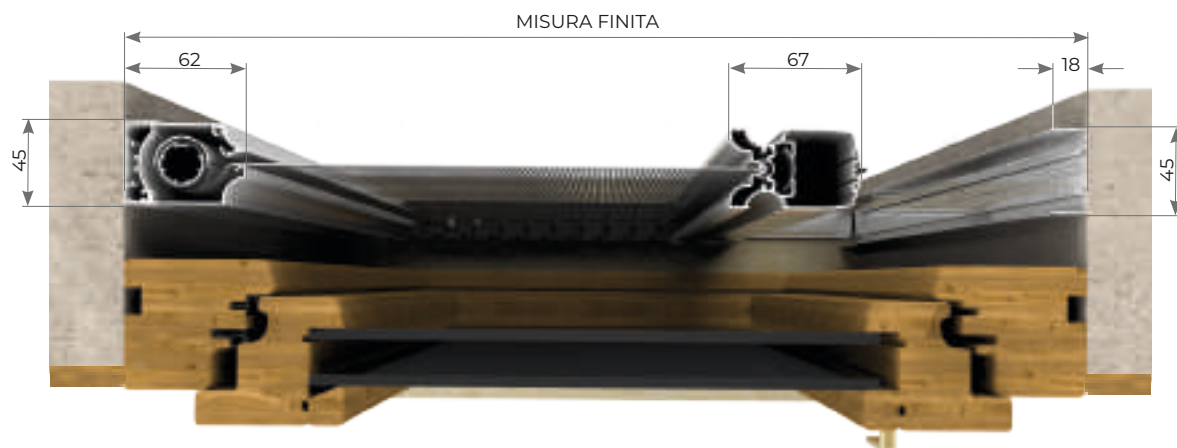

AVVOLGENTI SENZA BOTTONE

LIBERA LISTINO IVA ESCLUSA MINIMO DI FATTURAZIONE: 1 ANTA 2 mq - 2 ANTE 4 mq € 166,00 mq

OPTIONAL

LIBERA + INCASSO - D TAPPARELLA	€ 183,00 mq
LIBERA + INCASSO - D TAPPARELLA CON DISTANZIALE	€ 191,00 mq
LIBERA + INCASSO - E PERSIANA	€ 183,00 mq
LIBERA + INCASSO - C DOUBLE FACE	€ 178,00 mq
LIBERA + INCASSO - A 47	€ 178,00 mq
LIBERA + INCASSO - B 50	€ 178,00 mq
LAMINA RIVESTITA	+ € 6,50 pz.
RETE ANTIBATTERICA	+ € 7,40 mq

PREZZI VALIDI PER I COLORI RAL STANDARD, +40 % PER I COLORI LEGNO.