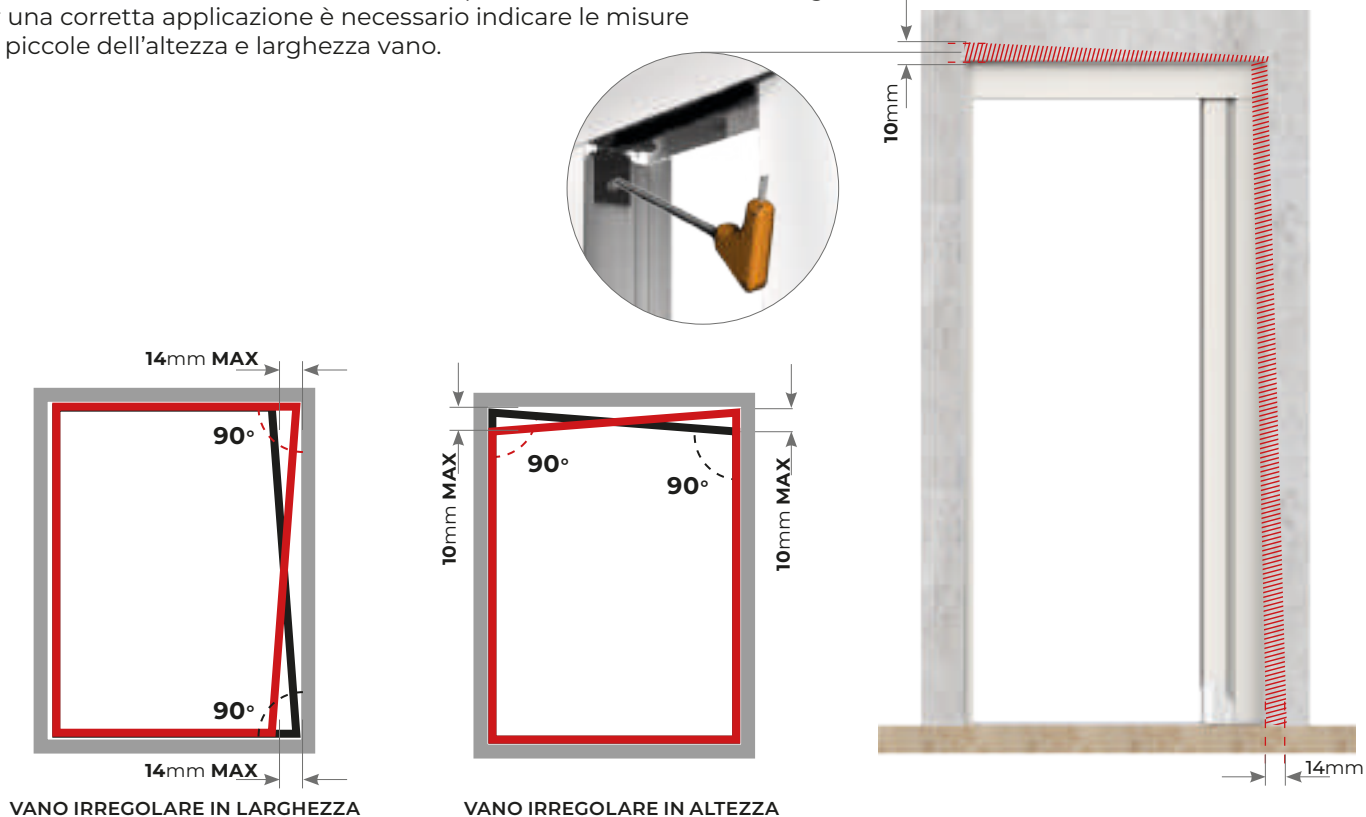

COMPENSAZIONE SUPERIORE E LATERALE

Libera è dotata di un compensatore superiore telescopico che garantisce il perfetto azionamento compensando fino a **10mm** in altezza, e uno laterale compensando fino a **14mm** in larghezza. Per una corretta applicazione è necessario indicare le misure più piccole dell'altezza e larghezza vano.