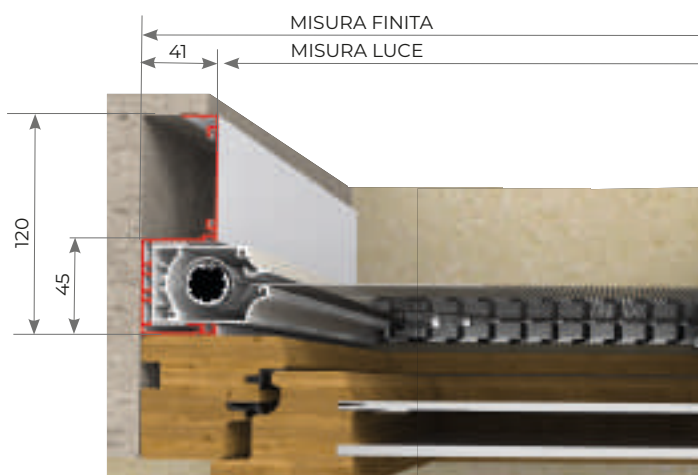

MANIGLIE DA INCASSO

In abbinamento agli incassi, si consiglia l'uso delle maniglie da incasso: maniglia a sbalzo o maniglia a pendolo.

+ INCASSO E

MISURA FINITA IMBOTTE: verrà fornita e addebitata in larghezza -15mm, in altezza -8mm

MISURA LUCE IMBOTTE: verrà fornita e addebitata in larghezza +(41x2) mm, in altezza +41 mm.

ZANL0112

PROFILO DI FISSAGGIO

AVVOLGENTI SENZA BOTTONE