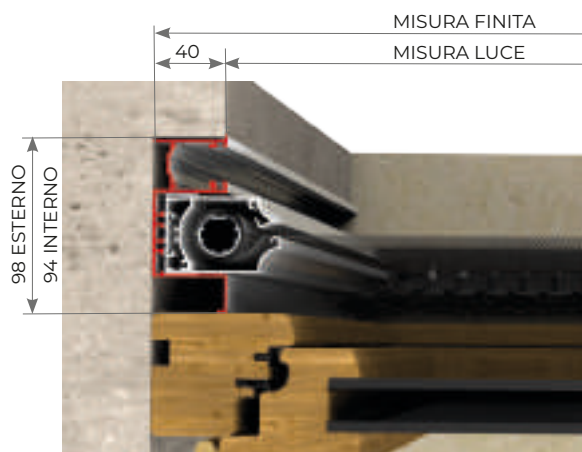

+ INCASSO - D TAPPARELLA CON DISTANZIALE

ZANL139

MISURA FINITA: verrà fornita con le stesse misure ordinate (max. ingombro)

MISURA LUCE: verrà fornita e addebitata con misure maggiorate: larghezza + (40x2)mm, altezza pari a misura finita.

Dettagli pagina 260 - 263