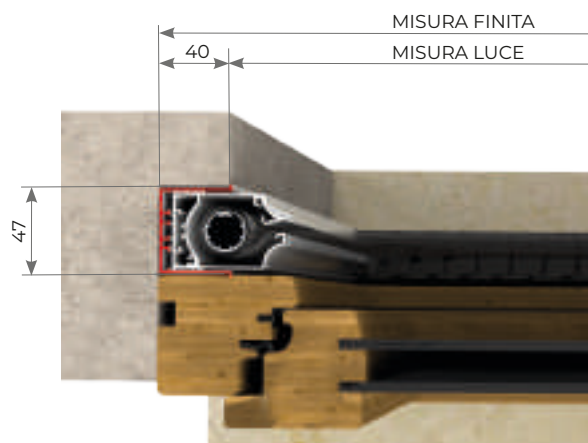

Dettagli pagina 252 - 255

+ INCASSO - A 47

ZANL0125

MISURA FINITA: verrà fornita con le stesse misure ordinate (max. ingombro)

MISURA LUCE: verrà fornita e addebitata con misure maggiorate: larghezza + (40x2)mm, x altezza + 40mm. Dettagli pagina 248.

+ INCASSO - B 50

ZANL0138

MISURA FINITA: verrà fornita con le stesse misure ordinate (max. ingombro)

MISURA LUCE: verrà fornita e addebitata con misure maggiorate: larghezza + (39x2)mm, x altezza + 39mm. Dettagli pagina 250.