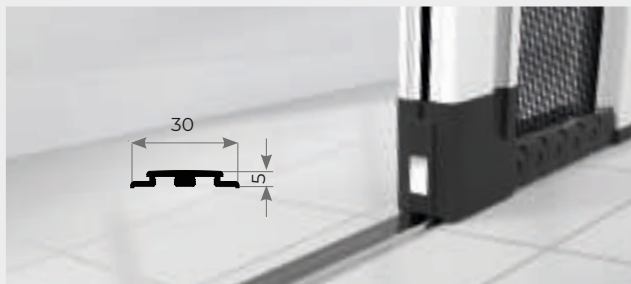

TENUTA TELO

GLI ARPIONI ROTANTI EVITANO LA FUORIUSCITA DEL TELO

CINGOLO PER TENUTA TELO

TIPI DI INSTALLAZIONE

SENZA GUIDA A TERRA

CON GUIDA A TERRA

+ INCASSO - D TAPPARELLA

ZANL106