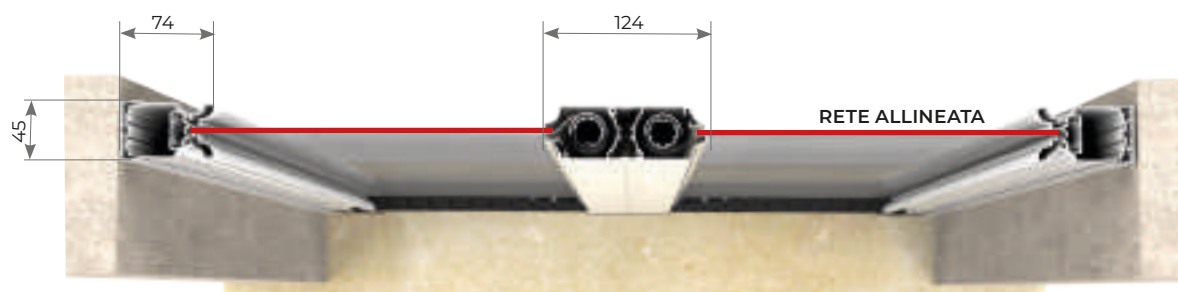

+ INCASSO - B 50

ZANL0138

MISURA FINITA: verrà fornita con le stesse misure ordinate (max. ingombro)

MISURA LUCE: verrà fornita e addebitata con misure maggiorate: larghezza + (39x2)mm, x altezza + 39mm. Dettagli pagina 250.

LIBERA DUE ANTE

LIBERA DUE ANTE SPALLA A SPALLA

MANIGLIE DA INCASSO

In abbinamento agli incassi, si consiglia l'uso delle maniglie da incasso: maniglia a sbalzo o maniglia a pendolo.

MANIGLIA A SBALZO
€ 14,00 pz.