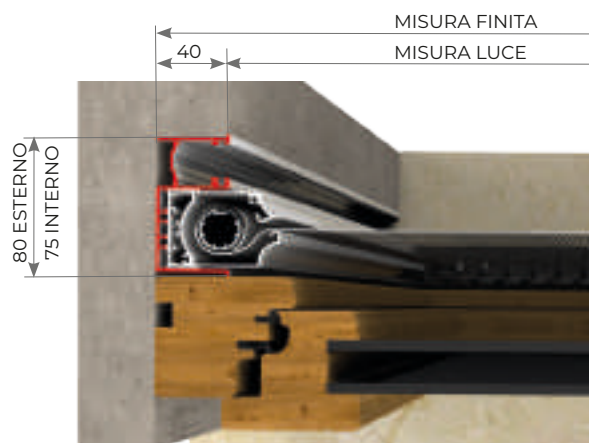

TENUTA TELO

GLI ARPIONI ROTANTI EVITANO LA FUORIUSCITA DEL TELO

CINGOLO PER TENUTA TELO

TIPI DI INSTALLAZIONE

SENZA GUIDA A TERRA

CON GUIDA A TERRA

+ INCASSO - D TAPPARELLA

ZANL106

MISURA FINITA: verrà fornita con le stesse misure ordinate (max. ingombro)

MISURA LUCE: verrà fornita e addebitata con misure maggiorate: larghezza + (40x2)mm, altezza pari a misura finita.

Dettagli pagina 256 - 259

+ INCASSO - D TAPPARELLA CON DISTANZIALE

ZANL139

MISURA FINITA: verrà fornita con le stesse misure ordinate (max. ingombro)

MISURA LUCE: verrà fornita e addebitata con misure maggiorate: larghezza + (40x2)mm, altezza pari a misura finita.