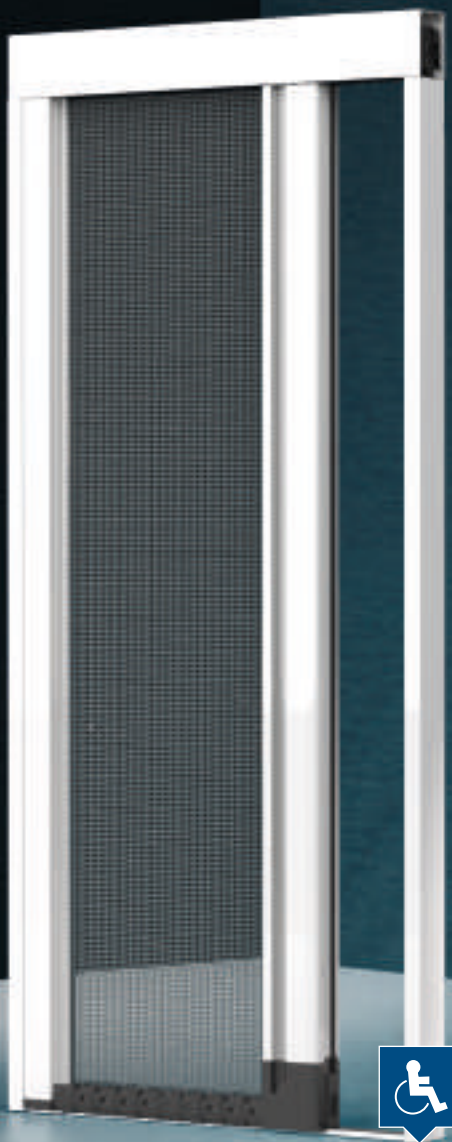

LIBERA

PATENTED: 002560003
PATENTED: 102015018497

Articolo: ZANL0104

Zanzariera ad avvolgimento laterale, ideale per porte-finestre; la presa ergonomica lungo tutto il profilo della barra maniglia rende comodo e facile l'azionamento sia dall'interno che dall'esterno.

L'apertura e chiusura dell'anta, pur essendo dotata di molla, risulta molto controllata, senza causare avvolgimenti improvvisi e veloci. Questa caratteristica, unita all'assenza di barriere, rende il prodotto ideale per i vani di frequente passaggio.

RETE
ANTIBATTERICA

MANIGLIA
A SBALZO

MANIGLIA
A PENDOLO

AGGANCIO
CLIC CLAC
(solo versione da INCASSO)

LEGENDA ICONE VEDI PAG. 82

COLORI ACCESSORI NYLON

NERO

BIANCO

T. DI MORO
CHIARO

GRIGIO
7001

GRIGIO
7016

NERO
9005

VERDE
6005

VERDE
6009

BRONZO
VERNICIATO

ARGENTO
OX