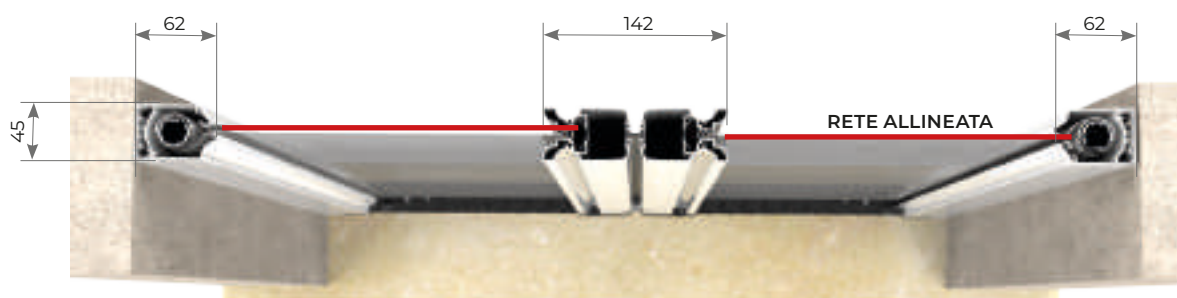

Dettagli pagina 252 - 255

+ INCASSO - A 47

ZANL0125

MISURA FINITA: verrà fornita con le stesse misure ordinate (max. ingombro)

MISURA LUCE: verrà fornita e addebitata con misure maggiorate: larghezza + (40x2)mm, x altezza + 40mm. Dettagli pagina 248.

+ INCASSO - B 50

ZANL0138

MISURA FINITA: verrà fornita con le stesse misure ordinate (max. ingombro)

MISURA LUCE: verrà fornita e addebitata con misure maggiorate: larghezza + (39x2)mm, x altezza + 39mm. Dettagli pagina 250.

LIBERA DUE ANTE

LIBERA DUE ANTE SPALLA A SPALLA

MANIGLIE DA INCASSO

In abbinamento agli incassi, si consiglia l'uso delle maniglie da incasso: maniglia a sbalzo o maniglia a pendolo.

MANIGLIA A SBALZO
€ 14,00 pz.

MANIGLIA A PENDOLO
€ 7,40 pz.

+ INCASSO E

MISURA FINITA IMBOTTE: verrà fornita e addebitata in larghezza -15mm, in altezza -8mm

MISURA LUCE IMBOTTE: verrà fornita e addebitata in larghezza +(41x2) mm, in altezza +41 mm.