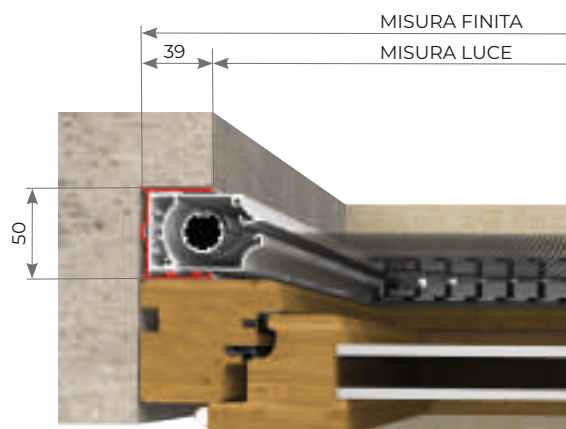

Dettagli pagina 252 - 255

+ INCASSO - A 47

ZANL0125

MISURA FINITA: verrà fornita con le stesse misure ordinate (max. ingombro)

MISURA LUCE: verrà fornita e addebitata con misure maggiorate: larghezza + (40x2)mm, x altezza + 40mm. Dettagli pagina 248.

+ INCASSO - B 50

ZANL0138

MISURA FINITA: verrà fornita con le stesse misure ordinate (max. ingombro)

MISURA LUCE: verrà fornita e addebitata con misure maggiorate: larghezza + (39x2)mm, x altezza + 39mm. Dettagli pagina 250.