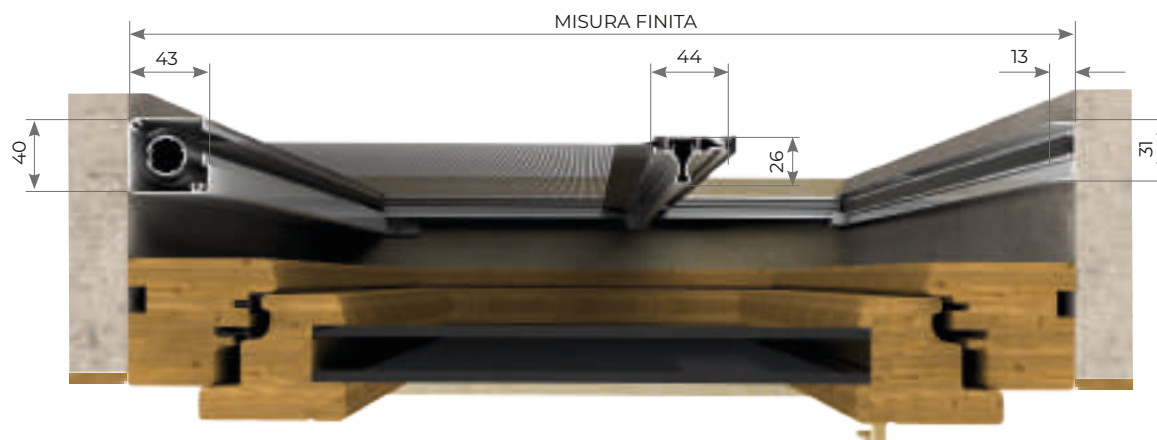

| MICRO 1 ANTA | L | H |
|--------------|------|------|
| MIN | - | 1500 |
| MAX | 1400 | 2400 |
| MICRO 2 ANTE | L | H |
| MIN | - | 1500 |
| MAX | 2800 | 2500 |

N.B: In fase di ordine specificare quale delle due ante deve essere semi fissa.

SISTEMI DI APERTURA VISTA INTERNA DA SPECIFICARE IN FASE DI ORDINE.

STANDARD
VERSIONE "A":
DA SX A DX

A RICHIESTA
VERSIONE "B":
DA DX A SX

AVVOLGENTI SENZA BOTTONE

LISTINO IVA ESCLUSA MINIMO DI FATTURAZIONE: 1 ANTA 2 mq - 2 ANTE 4 mq