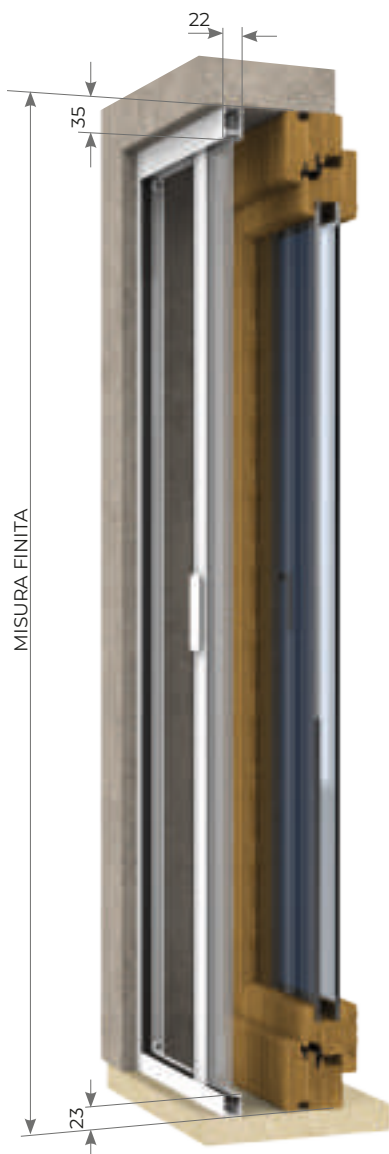

MICRO LATERALE

Articolo: ZANL0061

Zanzariera ad avvolgimento a molla a scorrimento laterale con chiusura magnetica.

"ADAGIO"
FRENO MOLLA

RETE
BIANCO - NERA

RETE
ANTIBATTERICA

BLOCCO 2 ANTE
CON CRICCHETTO *

* ARTICOLO DI SERIE

STANDARD
MANIGLIA 2 ANTE
CON CRICCHETTO

MISURE CONSIGLIATE mm

MISURA FINITA: la zanzariera verrà fornita con le stesse misure ordinate.

MISURA LUCE: (specificare) la zanzariera verrà fornita 2mm in meno sia sulla base che sull'altezza.

| MICRO 1 ANTA | L | H |
|--------------|------|------|
| MIN | - | 1500 |
| MAX | 1400 | 2400 |
| MICRO 2 ANTE | L | H |
| MIN | - | 1500 |
| MAX | 2800 | 2500 |

N.B: In fase di ordine specificare quale delle due ante deve essere semi fissa.

SISTEMI DI APERTURA VISTA INTERNA DA SPECIFICARE IN FASE DI ORDINE.

STANDARD
VERSIONE "A":
DA SX A DX

A RICHIESTA
VERSIONE "B":
DA DX A SX

AVVOLGENTI SENZA BOTTONE

LISTINO IVA ESCLUSA MINIMO DI FATTURAZIONE: 1 ANTA 2 mq - 2 ANTE 4 mq