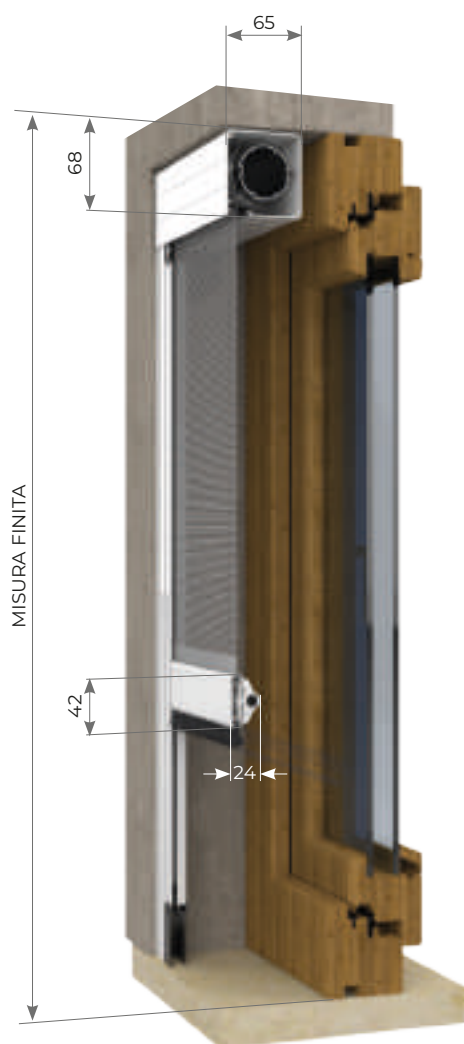

> **MOTO 65**

Articolo: ZANV0107

MOTORE O ARGANO

Zanzariera oscurante filtrante

avvolgibile verticale per finestra e porta, movimento motorizzato o con comando ad argano.
Il cassonetto avvolgitore ha un ingombro max di 65mm.

MARRONE
8017

T. DI MORO
CHIARO

NERO
9005

BRONZO
VERNICIATO

ARGENTO
OX

OPTIONAL
AZIONAMENTO
AD ARGANO

GUIDA
TELESCOPICA

MISURE CONSIGLIATE mm

ZANZARIERA RETE CLASSIC NET	L	H	
MIN	550	-	
MAX	1800	2300	
ZANZARIERA RETE DURANET	L	H	
MIN	550	-	
MAX	1800	1900	
OSCURANTE OPATEX	L	H	
MIN	550	-	
MAX	1800	1400	
OSCURANTE SOLTIS B92	L	H	
MIN	550	-	
MAX	1800	1200	
FILTRANTE	SG 989	L	H
	SOLTIS 86/92		
MIN		550	-
MAX		1800	1200