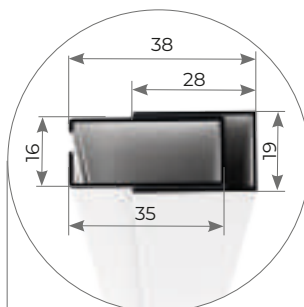

MARRONE
8017

T. DI MORO
CHIARO

NERO
9005

BRONZO
VERNICIATO

ARGENTO
OX

OPTIONAL
AZIONAMENTO
AD ARGANO

GUIDA
TELESCOPICA

MISURE CONSIGLIATE mm