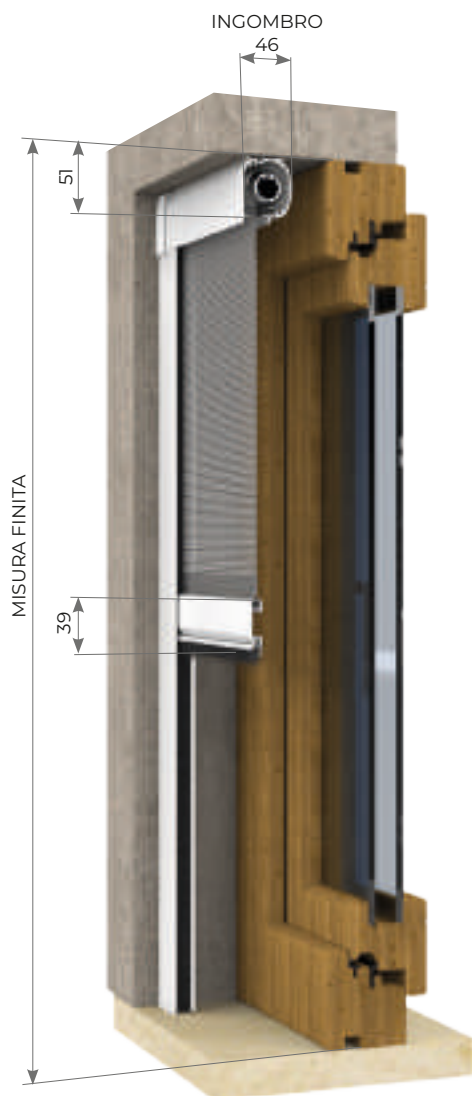

MISURE CONSIGLIATE mm

MISURA FINITA: la zanzariera verrà fornita con le stesse misure ordinate.

MISURA LUCE: (specificare) la zanzariera verrà fornita 2mm in meno sia sulla base che sull'altezza.

NEW IDEA	L	H
MIN	540	-
MAX	1800	2400

N.B.: Per L fino a 600mm
H massima realizzabile 1400 mm

LISTINO IVA ESCLUSA - KIT FAI DA TE

AVVOLGIMENTO VERTICALE

ALTEZZA	LARGHEZZA						
	600	800	1000	1200	1400	1600	1800
1800	€ 95,00	€ 101,00	€ 110,00	€ 118,00	€ 127,00	€ 132,00	€ 142,00
2400		€ 121,00	€ 130,00	€ 140,00	€ 150,00	€ 160,00	

AVVOLGIMENTO ORIZZONTALE

ALTEZZA	LARGHEZZA						
	1000	1400					
2500	€ 209,00	€ 227,00					

LISTINO IVA ESCLUSA MINIMO DI FATTURAZIONE: 1.50 mq

A MISURA NEW IDEA € 71,00 mq

A MISURA NEW IDEA ANTIVENTO € 73,00 mq

OPTIONAL

FRENO PER MOLLA "ADAGIO" *Larghezza minima 650 mm* + € 25,00 pz.

RETE A FASCE BIANCO - NERA O ANTIBATTERICA + € 7,40 mq

PREZZI VALIDI PER I COLORI RAL STANDARD.

AVVOLGENTI SENZA BOTTONE