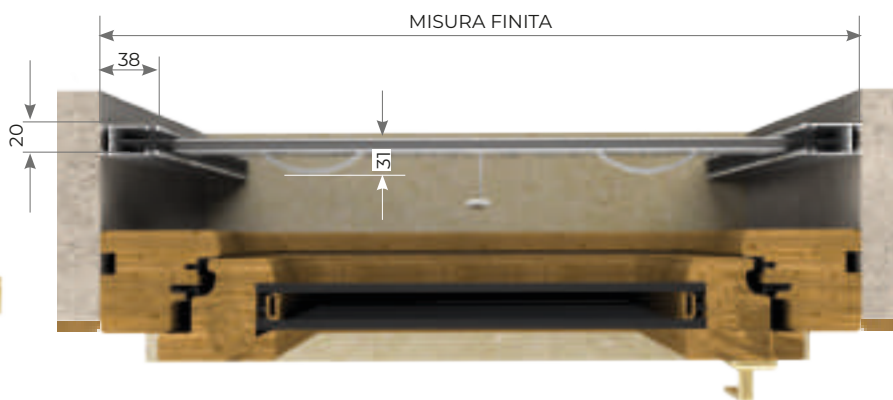

MISURE CONSIGLIATE mm

MISURA FINITA: la zanzariera verrà fornita con le stesse misure ordinate.

MISURA LUCE: (specificare) la zanzariera verrà fornita 2mm in meno sia sulla base che sull'altezza.

NEW IDEA	L	H
MIN	540	-
MAX	1800	2400

N.B.: Per L fino a 600mm
H massima realizzabile 1400 mm

LISTINO IVA ESCLUSA - KIT FAI DA TE

AVVOLGIMENTO VERTICALE

ALTEZZA	LARGHEZZA						
	600	800	1000	1200	1400	1600	1800
1800	€ 95,00	€ 101,00	€ 110,00	€ 118,00	€ 127,00	€ 132,00	€ 142,00
2400		€ 121,00	€ 130,00	€ 140,00	€ 150,00	€ 160,00	

AVVOLGIMENTO ORIZZONTALE

ALTEZZA	LARGHEZZA						
	1000	1400					
2500	€ 209,00	€ 227,00					

LISTINO IVA ESCLUSA MINIMO DI FATTURAZIONE: 1.50 mq

A MISURA NEW IDEA € 71,00 mq

A MISURA NEW IDEA ANTIVENTO € 73,00 mq

OPTIONAL

FRENO PER MOLLA "ADAGIO" *Larghezza minima 650 mm* + € 25,00 pz.

RETE A FASCE BIANCO - NERA O ANTIBATTERICA + € 7,40 mq

PREZZI VALIDI PER I COLORI RAL STANDARD.

AVVOLGENTI SENZA BOTTONE