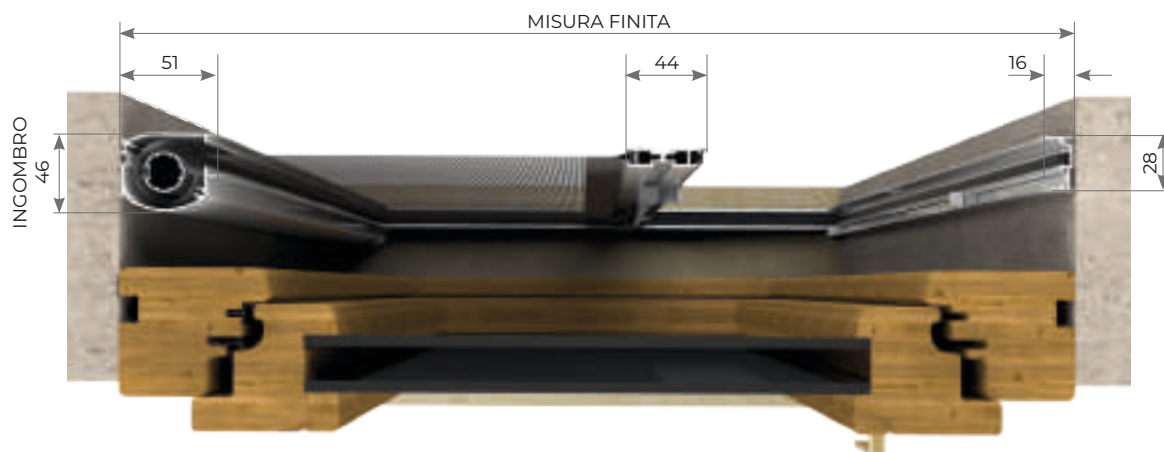

> NEW IDEA LATERALE

Articolo: ZANL0071

Zanzariera ad avvolgimento a molla è una zanzariera avvolgente a scorrimento laterale da esterno per porta con chiusura magnetica.

"ADAGIO"
FRENO MOLLA

RETE
BIANCO - NERA

BRONZO
VERNICIATO

ARGENTO
OX

MISURE CONSIGLIATE mm

MISURA FINITA: la zanzariera verrà fornita con le stesse misure ordinate.

MISURA LUCE: (specificare) la zanzariera verrà fornita 2mm in meno sia sulla base che sull'altezza.

NEW IDEA 1 ANTA		
	L	H
MIN	-	1500
MAX	1400	2500

NEW IDEA 2 ANTE		
	L	H
MIN	-	1500
MAX	2800	2500

N.B: In fase di ordine specificare quale delle due ante deve essere semi fissa.

STANDARD
CATENACCIO A MOLLA

LISTINO IVA ESCLUSA MINIMO DI FATTURAZIONE: 1 ANTA 2,20 mq - 2 ANTE 4,20 mq

A MISURA	NEW IDEA LATERALE	UN' ANTA	€ 84,00	mq
A MISURA	NEW IDEA LATERALE	DUE ANTE	€ 86,00	mq
OPTIONAL				
	FRENO PER MOLLA "ADAGIO"		+ €	25,00 pz.
	RETE A FASCE BIANCO - NERA O ANTIBATTERICA		+ €	7,40 mq