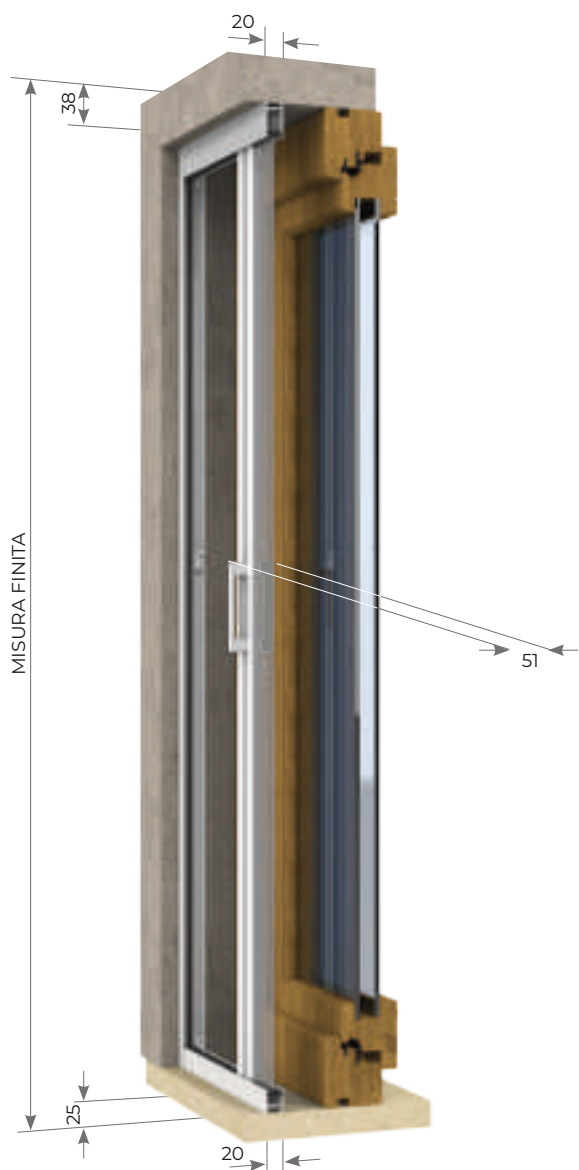

> NEW IDEA LATERALE

Articolo: ZANL0071

Zanzariera ad avvolgimento a molla è una zanzariera avvolgente a scorrimento laterale da esterno per porta con chiusura magnetica.

"ADAGIO"
FRENO MOLLA

RETE
BIANCO - NERA

RETE
ANTIBATTERICA

CATENACCIO
A MOLLA *

* ARTICOLO DI SERIE

LEGENDA ICONE VEDI PAG. 82

COLORI ACCESSORI NYLON

NERO

BIANCO

COLORI ALLUMINIO RAL STANDARD

BRONZO
VERNICIATO

ARGENTO
OX

MISURE CONSIGLIATE mm

MISURA FINITA: la zanzariera verrà fornita con le stesse misure ordinate.

MISURA LUCE: (specificare) la zanzariera verrà fornita 2mm in meno sia sulla base che sull'altezza.

NEW IDEA 1 ANTA		
	L	H
MIN	-	1500
MAX	1400	2500

NEW IDEA 2 ANTE		
	L	H
MIN	-	1500
MAX	2800	2500

N.B: In fase di ordine specificare quale delle due ante deve essere semi fissa.

STANDARD
CATENACCIO A MOLLA