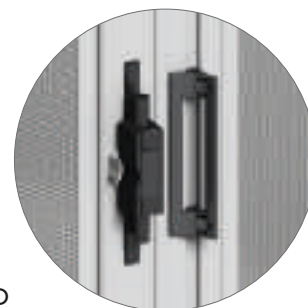

> NEW IDEA LATERALE

Articolo: ZANL0071

Zanzariera ad avvolgimento a molla è una zanzariera avvolgente a scorrimento laterale da esterno per porta con chiusura magnetica.

"ADAGIO"
FRENO MOLLA

RETE
BIANCO - NERA

BRONZO
VERNICIATO

ARGENTO
OX

MISURE CONSIGLIATE mm

MISURA FINITA: la zanzariera verrà fornita con le stesse misure ordinate.

MISURA LUCE: (specificare) la zanzariera verrà fornita 2mm in meno sia sulla base che sull'altezza.

NEW IDEA 1 ANTA		
	L	H
MIN	-	1500
MAX	1400	2500

NEW IDEA 2 ANTE		
	L	H
MIN	-	1500
MAX	2800	2500

N.B: In fase di ordine specificare quale delle due ante deve essere semi fissa.

STANDARD
CATENACCIO A MOLLA