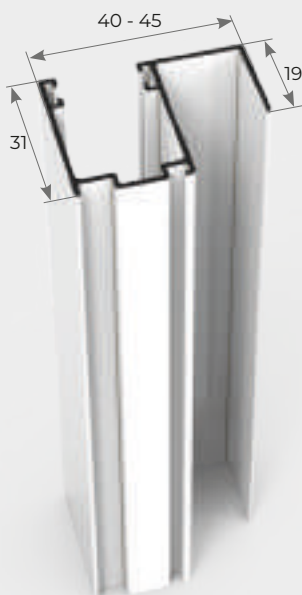

## MISURE CONSIGLIATE mm

**MISURA FINITA:** la zanzariera verrà fornita con le stesse misure ordinate.

**MISURA LUCE:** (specificare) la zanzariera verrà fornita e addebitata con misure maggiorate, larghezza + (31x2) mm, altezza + 45mm.

# > OASIS - ZELDA - MICRO - FANNY LATERALE

**STAFFA DI FISSAGGIO FRONTALE MOD.5** ACGE1911

**MODELLO 05**

**STAFFA DI FISSAGGIO LATERALE MOD.6** ACGE1913

**MODELLO 06**

**STANDARD**  
**GUIDA MODELLO 02**

**A RICHIESTA**  
**GUIDA MODELLO 03**