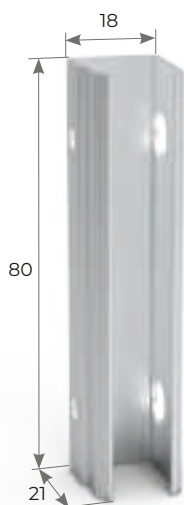

> OASIS - ZELDA - MICRO - FANNY LATERALE

STAFFA DI FISSAGGIO FRONTALE MOD.5 ACGE1911

MODELLO 05