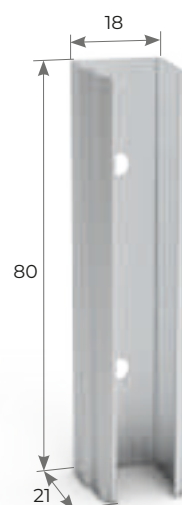

## MISURE CONSIGLIATE mm

**MISURA FINITA:** la zanzariera verrà fornita con le stesse misure ordinate.

**MISURA LUCE:** (specificare) la zanzariera verrà fornita e addebitata con misure maggiorate, larghezza + (31x2) mm, altezza + 45mm.

# > OASIS - ZELDA - MICRO - FANNY LATERALE

**STAFFA DI FISSAGGIO FRONTALE MOD.5** ACGE1911

**MODELLO 05**

**STAFFA DI FISSAGGIO LATERALE MOD.6** ACGE1913

**MODELLO 06**

**STANDARD**  
**GUIDA MODELLO 02**

**A RICHIESTA**  
**GUIDA MODELLO 03**