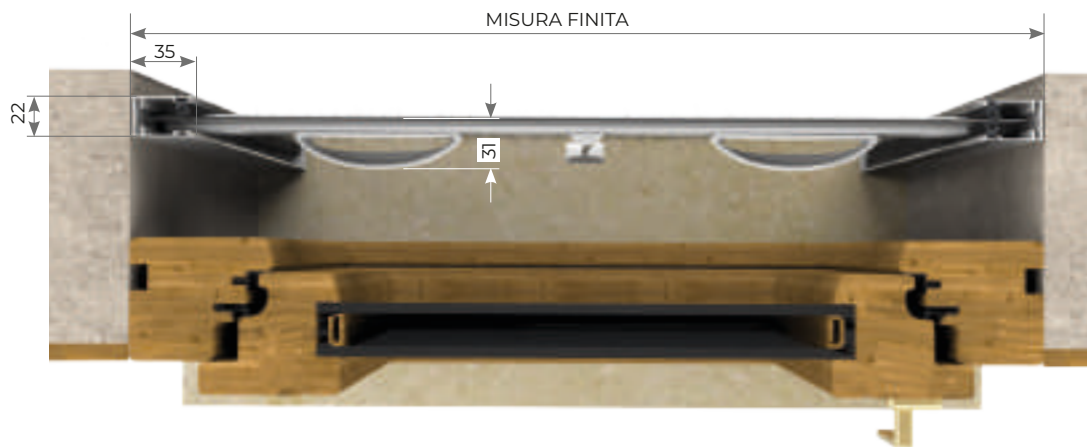

OPTIONAL
SPAZZOLINO
ANTIVENTO

OPTIONAL
CLIC CLAC
AGGANCIO RAPIDO

MISURE CONSIGLIATE mm

MISURA FINITA: la zanzariera verrà fornita con le stesse misure ordinate.

MISURA LUCE: (specificare) la zanzariera verrà fornita 2 mm in meno sia sulla base che sull'altezza.

OASIS	L	H
MIN	540	-
MAX	1800	2400

N.B.: Per L fino a 600mm
H massima realizzabile 1400 mm

AVVOLGENTI SENZA BOTTONE

LISTINO IVA ESCLUSA MINIMO DI FATTURAZIONE: 1.50 mq

A MISURA	OASIS		€ 71,00	mq
A MISURA	OASIS	ANTIVENTO	€ 73,00	mq
OPTIONAL				
	CLIC CLAC - AGGANCIO RAPIDO		€	6,40 pz.
	FRENO PER MOLLA "ADAGIO"	Larghezza minima 650 mm	+ €	25,00 pz.
	RETE A FASCE BIANCO - NERA O ANTIBATTERICA		+ €	7,40 mq

PREZZI VALIDI PER I COLORI **RAL** STANDARD.