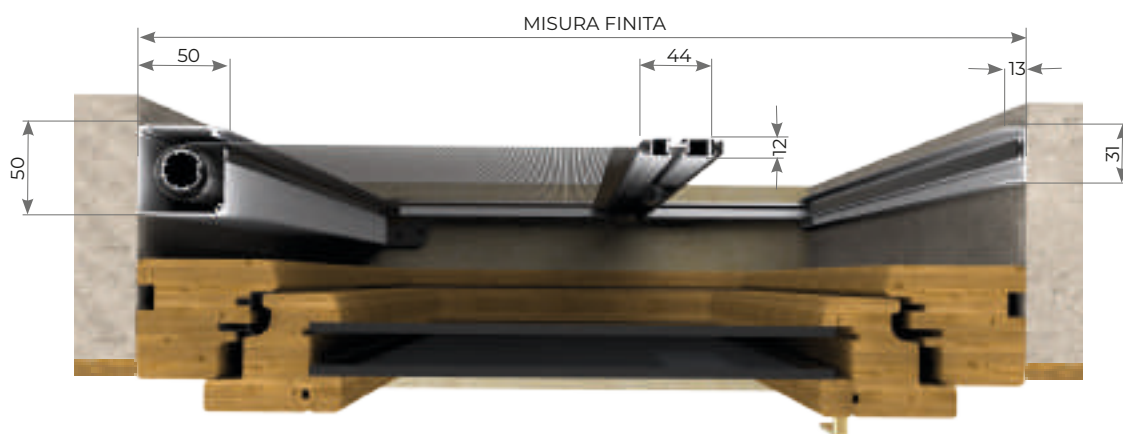

LISTINO IVA ESCLUSA MINIMO DI FATTURAZIONE: 1 ANTA 2 mq - 2 ANTE 4 mq

QUADRA LATERALE

€ 81,00 mq

QUADRA LATERALE ANTICIMICE

€ 91,00 mq

OPTIONAL

FRENO PER MOLLA "ADAGIO"

+ € 25,00 pz.

RETE A FASCE BIANCO - NERA O ANTIBATTERICA

+ € 7,40 mq

RETE IN ACCIAIO STEEL NET 18X20"

+ € 42,00 mq

GUIDA SUPERIORE TELESCOPICA

+ 10%

BLOCCO 2 ANTE CRICCHETTO

+ 5%

PREZZI VALIDI PER I COLORI **RAL** STANDARD, +10% PER I COLORI **MARMO**, +40% PER I COLORI **LEGNO**.

AVVOLGENTI CON BOTTONE