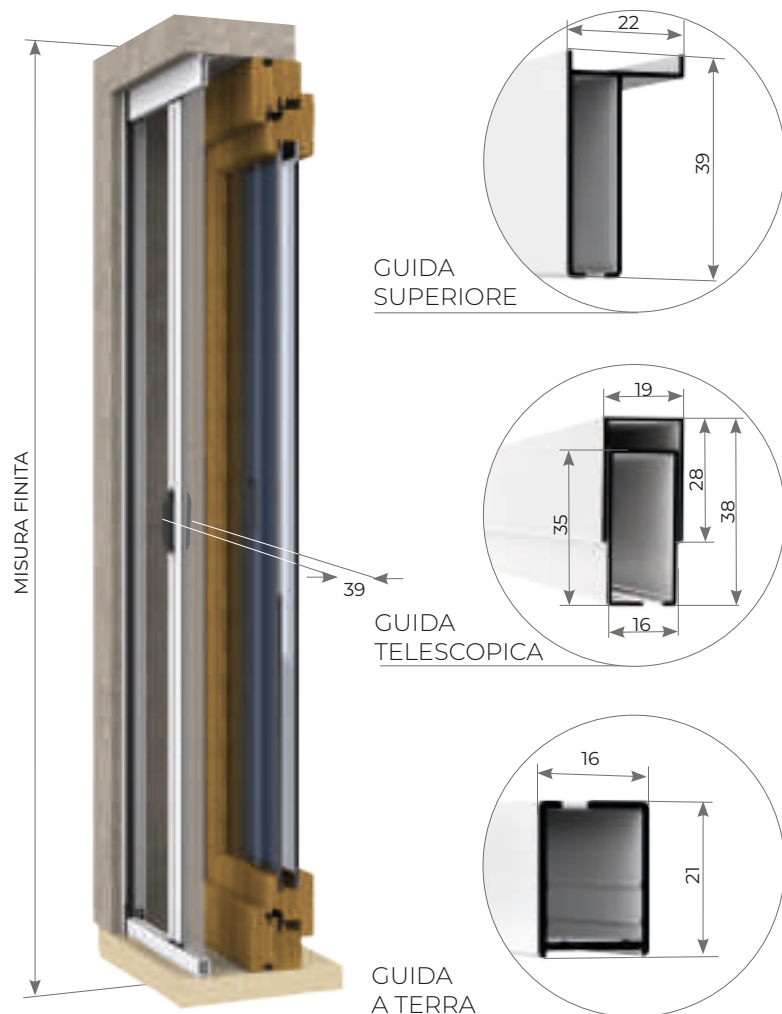

QUADRA LATERALE

Articolo: ZANL0004

Zanzariera ad avvolgimento a molla, a scorrimento orizzontale e chiusura magnetica.
Adatta per porte-finestre, può essere realizzata a un'anta o a due ante.

"ADAGIO"
FRENO MOLLA

LEGNO

MISURE CONSIGLIATE mm

MISURA FINITA: la zanzariera verrà fornita con le stesse misure ordinate.

MISURA LUCE: (specificare) la zanzariera verrà fornita 3mm in meno sul lato cassonetto.

QUADRA LATERALE 1 ANTA	L	H
MIN	-	1500
MAX	1400	2600