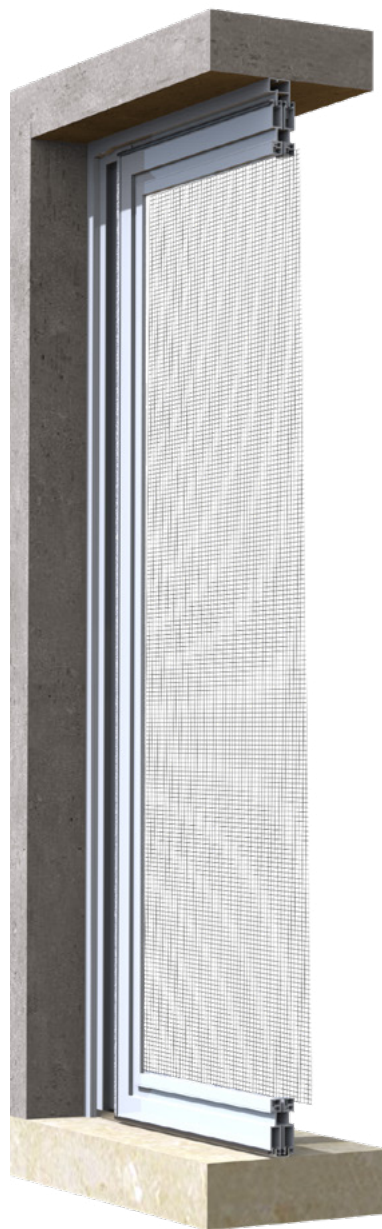

Articolo: ZANP0021 2A

**Sly** è una zanzariera scorrevole due ante compatta e facile da installare, ideale per finestre e grandi infissi scorrevoli. Il profilo minimale garantisce robustezza, presa ergonomica e massima luminosità. Di serie viene fornita senza traverso fino ad una larghezza massima di 3000 mm ed un'altezza di 2500 mm.

LEGENDA ICONE VEDI PAG. 244

**COLORI ACCESSORI NYLON**

NERO

**COLORI ALLUMINIO RAL STANDARD**

\* FINITURA SEMILUCIDA

▲ FINITURA RUVIDA

■ FINITURA OPACA

BIANCO 9010

## MISURE CONSIGLIATE mm

**MISURA FINITA:** la zanzariera verrà fornita con le stesse misure ordinate.

**MISURA LUCE:** (specificare) la zanzariera verrà fornita 2mm in meno della luce vano.

SLY 2 ANTE	L	H
<b>SENZA TRAVERSO</b>		
MIN	350	600
MAX	3000	2500
<b>CON TRAVERSO</b>		
MIN	350	600
MAX	4000	3000

### A RICHIESTA

TELAIO 4 LATI  
RETE IN FIBRA DI VETRO NERA  
CON TRAVERSO ALTEZZA 90 cm

**A MISURA** SLY 2 ANTE

€ 155,00 mq