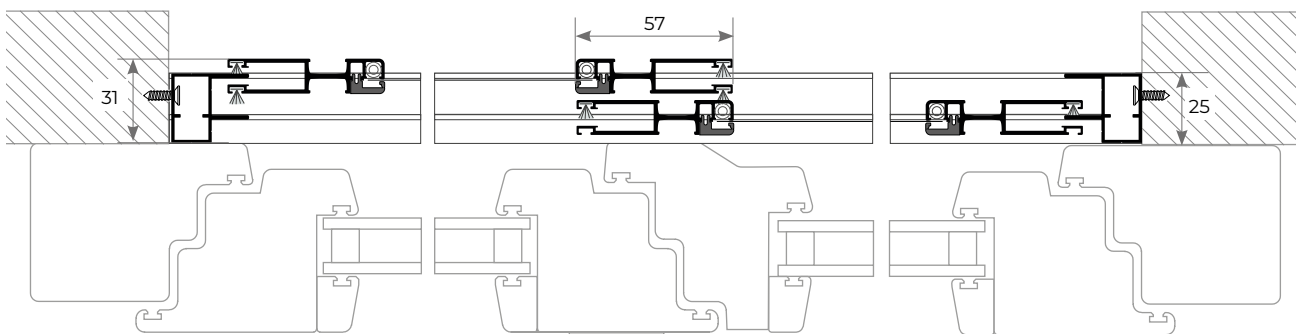

## MISURE CONSIGLIATE mm

**MISURA FINITA:** la zanzariera verrà fornita con le stesse misure ordinate.

**MISURA LUCE:** (specificare) la zanzariera verrà fornita 2mm in meno della luce vano.

SLY 2 ANTE	L	H
<b>SENZA TRAVERSO</b>		
MIN	350	600
MAX	3000	2500
<b>CON TRAVERSO</b>		
MIN	350	600
MAX	4000	3000

**STANDARD**  
GUIDA A TERRA 9 mm

**A RICHIESTA**  
TELAIO 4 LATI

PANNELLI RIGIDI

**LISTINO IVA ESCLUSA** MINIMO DI FATTURAZIONE: 3 mq