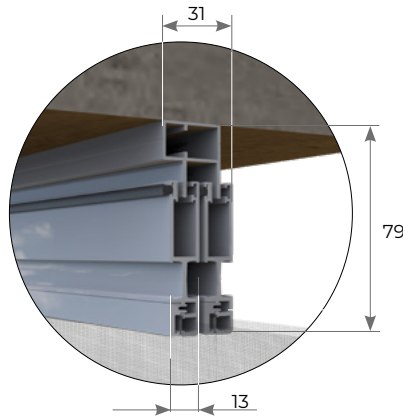

## MISURE CONSIGLIATE mm

**MISURA FINITA:** la zanzariera verrà fornita con le stesse misure ordinate.

**MISURA LUCE:** (specificare) la zanzariera verrà fornita 2mm in meno della luce vano.

SLY 2 ANTE	L	H
<b>SENZA TRAVERSO</b>		
MIN	350	600
MAX	3000	2500
<b>CON TRAVERSO</b>		
MIN	350	600
MAX	4000	3000