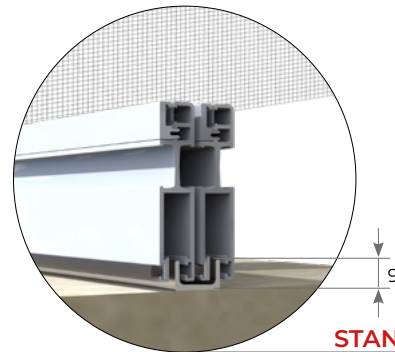

Articolo: ZANP0021 2A

**Sly** è una zanzariera scorrevole due ante compatta e facile da installare, ideale per finestre e grandi infissi scorrevoli. Il profilo minimale garantisce robustezza, presa ergonomica e massima luminosità. Di serie viene fornita senza traverso fino ad una larghezza massima di 3000 mm ed un'altezza di 2500 mm.

## MISURE CONSIGLIATE mm

**MISURA FINITA:** la zanzariera verrà fornita con le stesse misure ordinate.

**MISURA LUCE:** (specificare) la zanzariera verrà fornita 2mm in meno della luce vano.

SLY 2 ANTE	L	H
<b>SENZA TRAVERSO</b>		
MIN	350	600
MAX	3000	2500
<b>CON TRAVERSO</b>		
MIN	350	600
MAX	4000	3000