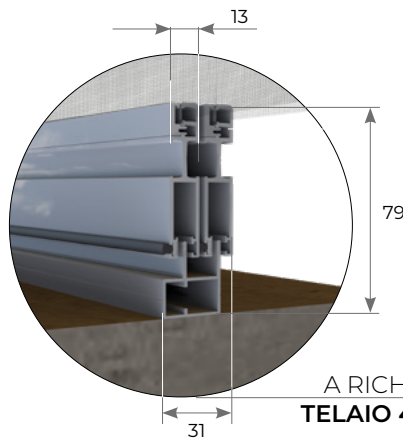

## MISURE CONSIGLIATE mm

**MISURA FINITA:** la zanzariera verrà fornita con le stesse misure ordinate.

**MISURA LUCE:** (specificare) la zanzariera verrà fornita 2mm in meno della luce vano.

SLY 2 ANTE	L	H
<b>SENZA TRAVERSO</b>		
MIN	350	600
MAX	3000	2500
<b>CON TRAVERSO</b>		
MIN	350	600
MAX	4000	3000

**STANDARD**  
GUIDA A TERRA 9 mm

**A RICHIESTA**  
TELAIO 4 LATI

PANNELLI RIGIDI

**LISTINO IVA ESCLUSA** MINIMO DI FATTURAZIONE: 3 mq

### A RICHIESTA

TELAIO 4 LATI  
RETE IN FIBRA DI VETRO NERA  
CON TRAVERSO ALTEZZA 90 cm

**A MISURA** SLY 2 ANTE

€ 155,00 mq