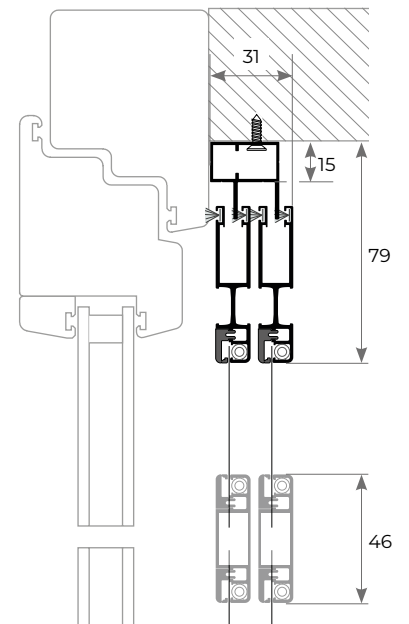

PANNELLI RIGIDI