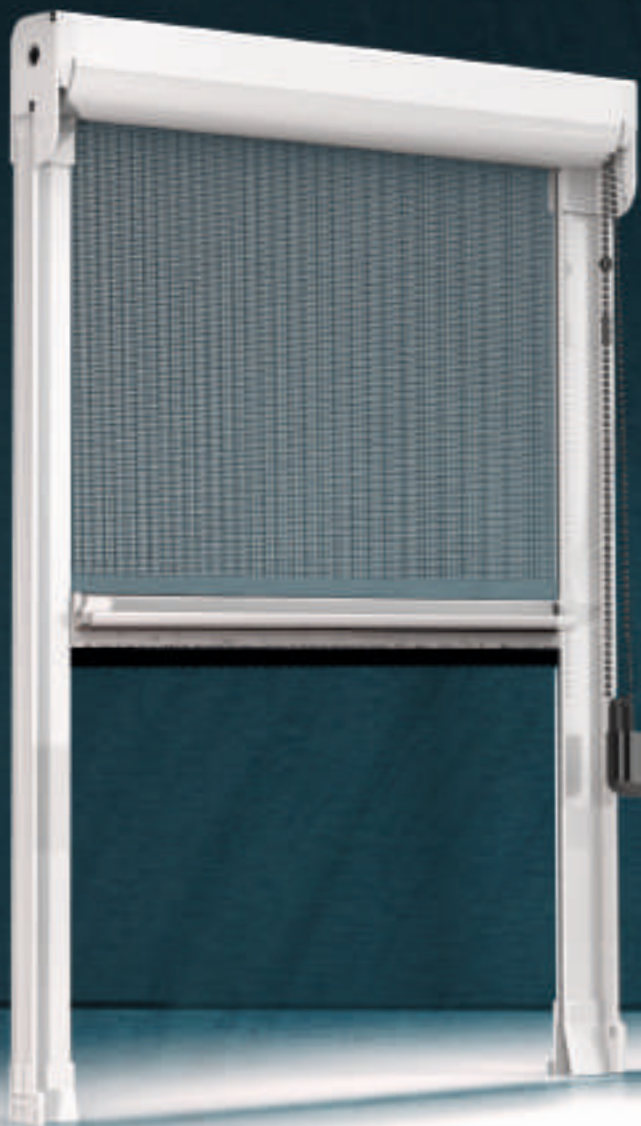

> TONDA CATENA

Articolo: ZANV0022

Zanzariera a scorrimento verticale realizzabile solo con cassonetto da 50mm ed è azionata tramite un comando a catena.

RETE ANTIBATTERICA

RETE BIANCO - NERA

SISTEMA BLOCCO CATENA

SISTEMA ANTI CIMICE

RETE IN ACCIAIO STEEL NET 18x20"

LEGENDA ICONE VEDI PAG. 142

COLORI ACCESSORI NYLON

NERO

BIANCO

AVORIO

COLORI ALLUMINIO RAL STANDARD