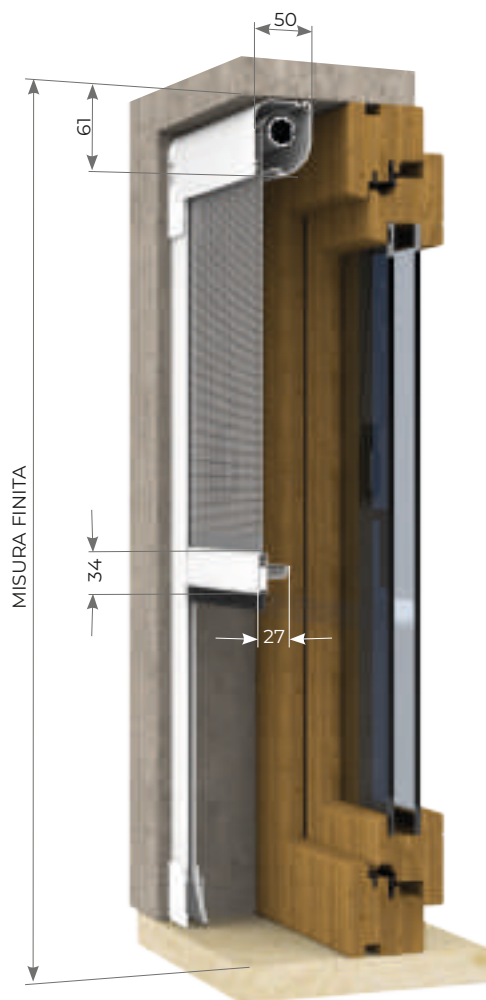

> TONDA CATENA

Articolo: ZANV0022

Zanzariera a scorrimento verticale realizzabile solo con cassonetto da 50mm ed è azionata tramite un comando a catena.

RETE ANTIBATTERICA

RETE BIANCO - NERA

SISTEMA BLOCCO CATENA

MARRONE MARMO

GRIGIO MARMO

NOCE RUVIDO

RENOLIT CHIARO

NOCE 102-70 R

RENOLIT SCURO

CILIEGIO 317-70R

MISURE CONSIGLIATE mm