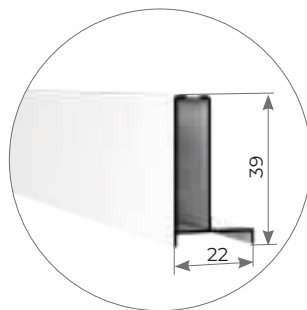

* ▲ * ▲ * ▲ ▲ * ■ *

MARMO

LEGNO

VERDE MARMO MARRONE MARMO GRIGIO MARMO NOCE RUVIDO RENOLIT CHIARO NOCE 102-70 R RENOLIT SCURO CILIEGIO 317-70R

GUIDA SUPERIORE STANDARD

GUIDA INFERIORE STANDARD

MISURE CONSIGLIATE mm