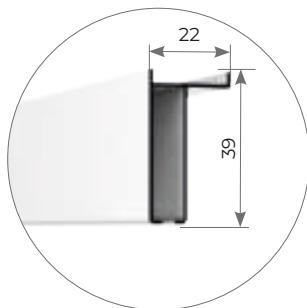

GUIDA SUPERIORE STANDARD