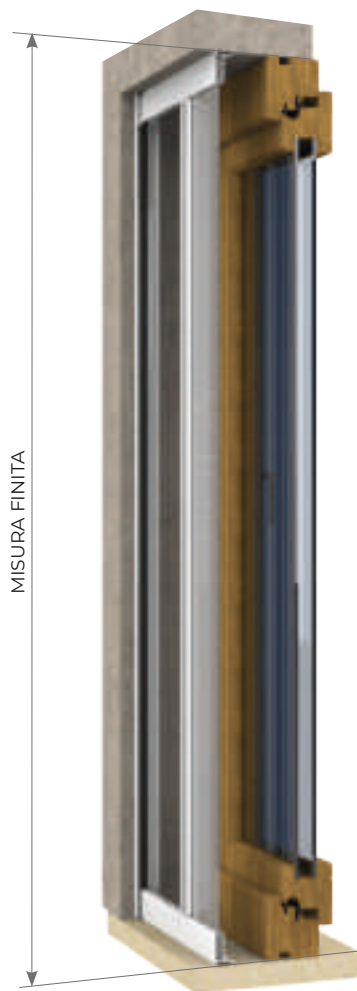

GUIDA SUPERIORE STANDARD