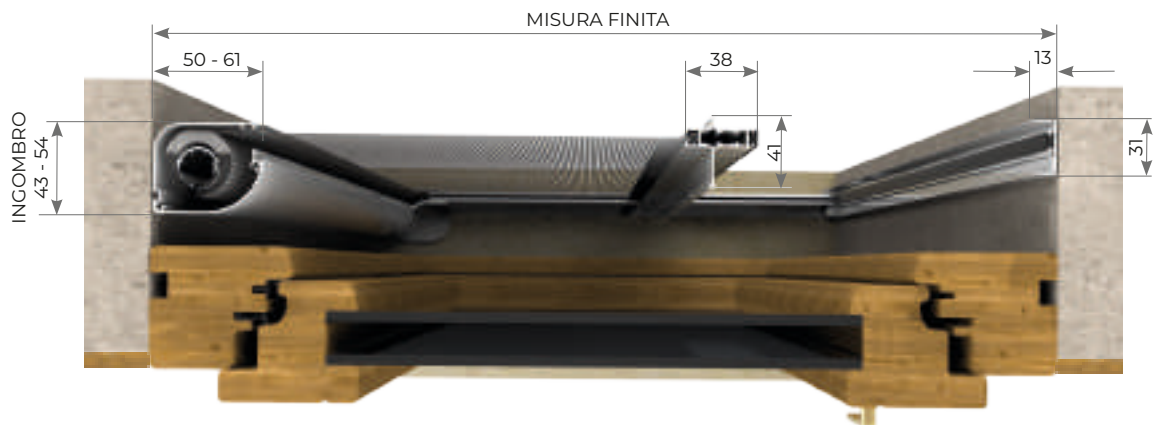

AVVOLGENTI CON BOTTONE

LISTINO IVA ESCLUSA MINIMO DI FATTURAZIONE: 1 ANTA 2 mq - 2 ANTE 4 mq

TONDA 40 - 50 LATERALE

€ **85,00** mq

TONDA 40 - 50 LATERALE

ANTICIMICE

€ **95,00** mq

OPTIONAL

BLOCCO 2 ANTE CON CRICCHETTO

+ € 5%

FRENO PER MOLLA "ADAGIO"

+ € 25,00 pz.

RETE A FASCE BIANCO - NERA O ANTIBATTERICA

+ 7,40 mq

RETE IN ACCIAIO STEEL NET 18X20" SOLO CASSONETTO DA 50mm

+ € 42,00 mq

PREZZI VALIDI PER I COLORI **RAL** STANDARD, +10% PER I COLORI **MARMO**, +40% PER I COLORI **LEGNO**.