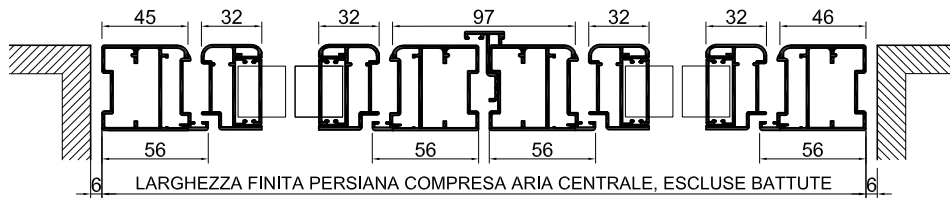

LAMELLA
FISSA

GENOVESE SPORGERE

GENOVESE SPORGERE CON BATTUTE SEZ. ORIZZONTALE

GENOVESE SPORGERE CON BATTUTE SEZ. ORIZZONTALE

GENOVESE SPORGERE CON BATTUTE SEZ. ORIZZONTALE

GENOVESE SPORGERE SENZA BATTUTE SEZ. ORIZZONTALE

GENOVESE SPORGERE SENZA BATTUTE SEZ. ORIZZONTALE

GENOVESE SPORGERE SENZA BATTUTE SEZ. ORIZZONTALE

GENOVESE SPORGERE CON BATTUTE

SEZ. VERTICALE FINESTRA

SEZ. VERTICALE PORTAFINESTRA

ANTA GIRO TAGLIO 45° (NO ZOCCOLO)