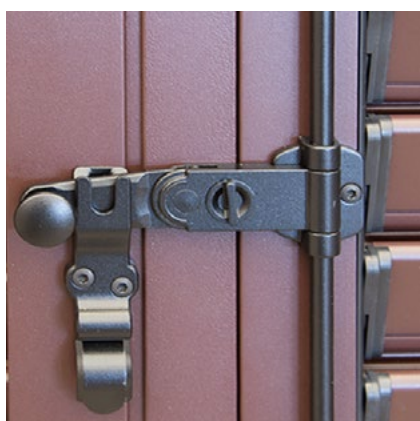

CLASSIKA

PERSIANA LAMELLE FISSE

LA PERSIANA IN ALLUMINIO CLASSIKA È DISPONIBILE A LAMELLE FISSE TONDE 50X10

Il tradizionale profilo anta si distingue dai modelli Giunone e Venere per la sagoma snella e stondata, da evidenziare nella versione a lamelle fisse, il gradevole profilo asolato reggi lamelle in tinta, perfettamente a filo anta, rendendo l'estetica sempre più simile alle persiane in legno. La persiana è inoltre realizzabile nelle versioni su telaio TZU e TZUC

ESEMPIO DI MANIGLIETTA MINILEVA PER ORIENTABILI STANDARD IN CASO DI ANTE A LIBRO O SPAZI RIDOTTI.

BANDELLA A SCOMPARSA DI SERIE NELLA VERSIONE A MURARE.

DETTAGLIO CHIUSURA DI SERIE CON SPAGNOLETTA.

CLASSIKA LISTINO LAMELLE ORIENTABILI