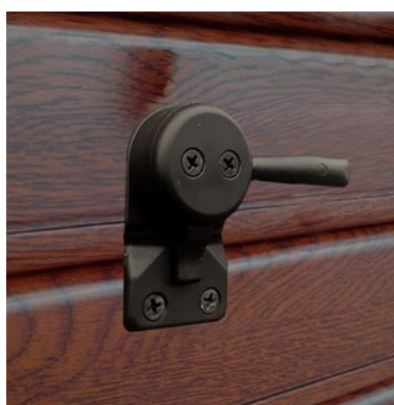

ESEMPIO DI MANIGLIETTA MINILEVA PER ORIENTABILI STANDARD IN CASO DI ANTE A LIBRO O SPAZI RIDOTTI.