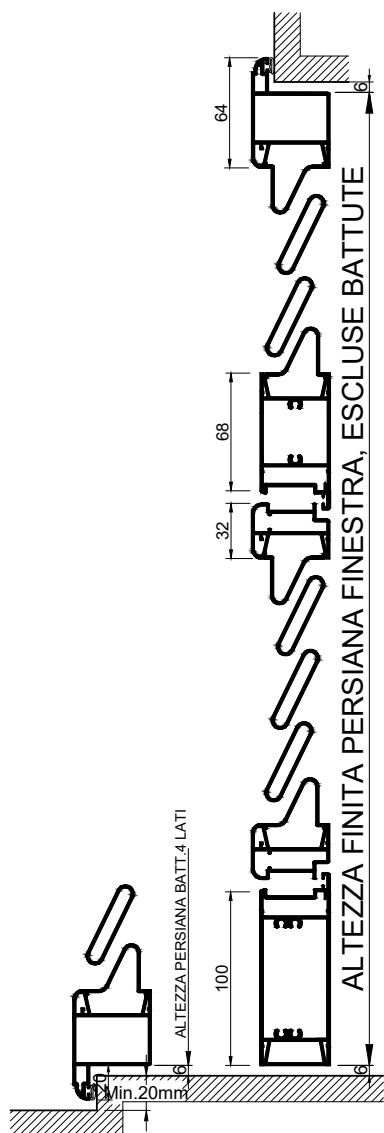

*PERSIANA A LAMELLE FISSE APERTE
CON PROFILO PRETRANCIATO IN ALLUMINIO*

DETTAGLIO PROFILO PRETRANCIATO
REGGILAMELLE.

PERSIANA LAMELLE FISSE

BANDELLA A SCOMPARSA DI SERIE
NELLA VERSIONE A MURARE.

DETTAGLIO CHIUSURA DI SERIE CON
SPAGNOLETTA.

GENOVESE SPORGERE SENZA BATTUTE SEZ. ORIZZONTALE

GENOVESE SPORGERE SENZA BATTUTE SEZ. ORIZZONTALE

GENOVESE SPORGERE CON BATTUTE

SEZ. VERTICALE FINESTRA

SEZ. VERTICALE PORTAFINESTRA

ANTA GIRO TAGLIO 45° (NO ZOCCOLO)