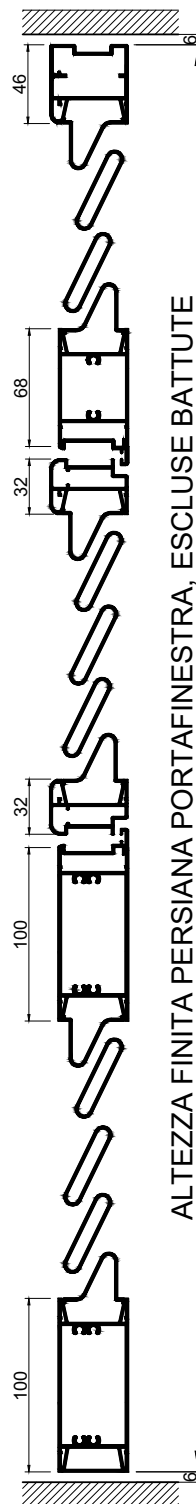

SEZ. VERTICALE PORTAFINESTRA