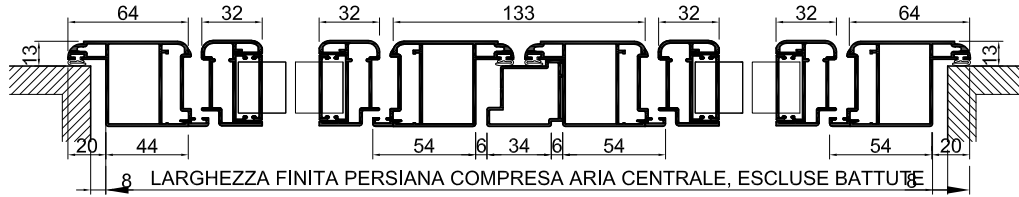

LAMELLA
FISSA

GENOVESE SPORGERE

GENOVESE SPORGERE CON BATTUTE SEZ. ORIZZONTALE

GENOVESE SPORGERE CON BATTUTE SEZ. ORIZZONTALE

GENOVESE SPORGERE CON BATTUTE SEZ. ORIZZONTALE

GENOVESE SPORGERE SENZA BATTUTE SEZ. ORIZZONTALE

GENOVESE SPORGERE SENZA BATTUTE SEZ. ORIZZONTALE

GENOVESE SPORGERE SENZA BATTUTE SEZ. ORIZZONTALE

GENOVESE SPORGERE CON BATTUTE

SEZ. VERTICALE FINESTRA

SEZ. VERTICALE PORTAFINESTRA

ANTA GIRO TAGLIO 45° (NO ZOCCOLO)