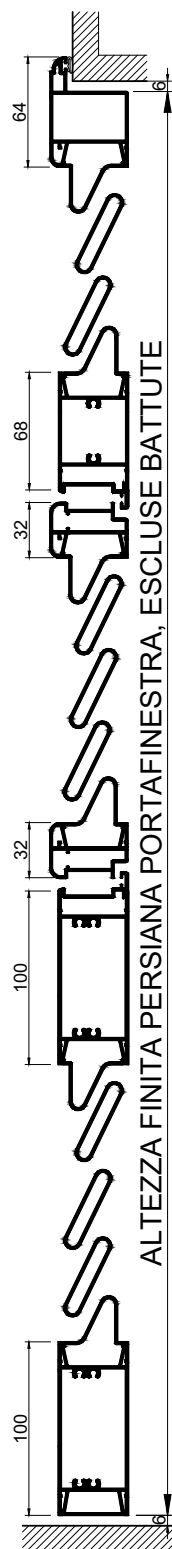

SEZ. VERTICALE PORTAFINESTRA