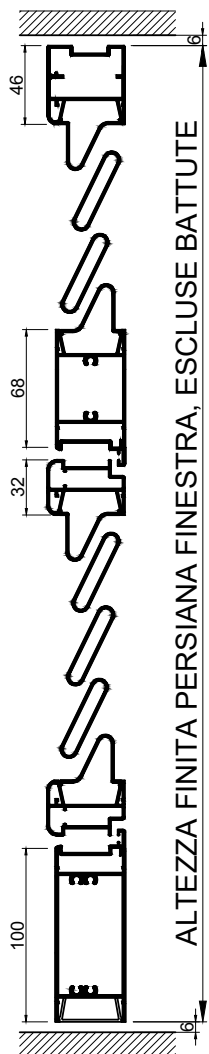

GENOVESE SPORGERE SENZA BATTUTE

SEZ. VERTICALE FINESTRA