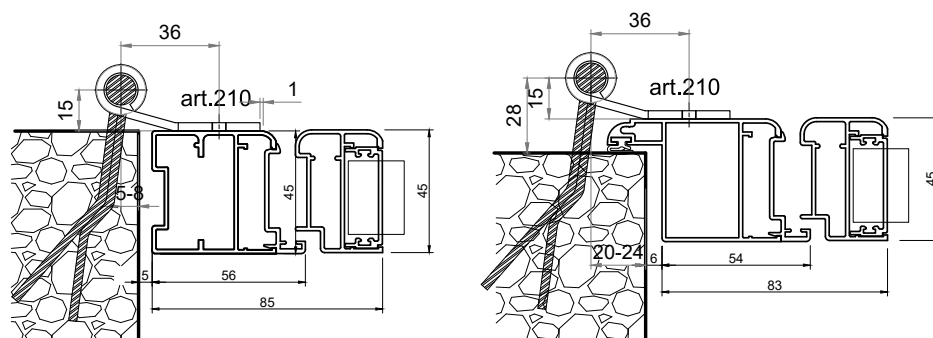

GENOVESE SPORGERE SENZA BATTUTE SEZ. ORIZZONTALE

GENOVESE SPORGERE SENZA BATTUTE SEZ. ORIZZONTALE

GENOVESE SPORGERE CON BATTUTE

SEZ. VERTICALE FINESTRA

SEZ. VERTICALE PORTAFINESTRA

ANTA GIRO TAGLIO 45° (NO ZOCCOLO)

GENOVESE SPORGERE SENZA BATTUTE

SEZ. VERTICALE FINESTRA

SEZ. VERTICALE PORTAFINESTRA

PERSIANA GENOVESE SPORGERE

GENOVESE SPORGERE CON BATTUTE

NODI ANTA - CARDINE CON BANDELLE DI SERIE

NODI ANTA - CARDINE CON BANDELLE OPZIONALI