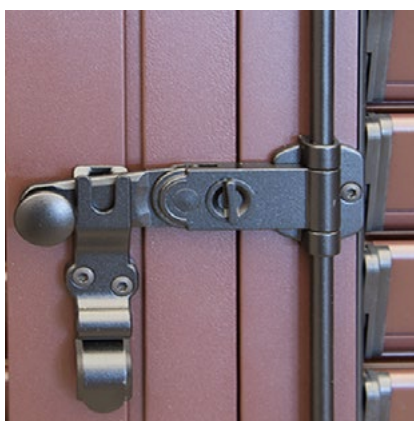

CLASSIKA

PERSIANA LAMELLE FISSE

LA PERSIANA IN ALLUMINIO CLASSIKA È DISPONIBILE A LAMELLE FISSE TONDE 50X10

Il tradizionale profilo anta si distingue dai modelli Giunone e Venere per la sagoma snella e stondata, da evidenziare nella versione a lamelle fisse, il gradevole profilo asolato reggi lamelle in tinta, perfettamente a filo anta, rendendo l'estetica sempre più simile alle persiane in legno. La persiana è inoltre realizzabile nelle versioni su telaio TZU e TZUC

*PERSIANA A LAMELLE FISSE APERTE
CON PROFILO PRETRANCIATO IN ALLUMINIO*

DETTAGLIO PROFILO PRETRANCIATO
REGGILAMELLE.

PERSIANA LAMELLE FISSE

BANDELLA A SCOMPARSA DI SERIE
NELLA VERSIONE A MURARE.

DETTAGLIO CHIUSURA DI SERIE CON
SPAGNOLETTA.