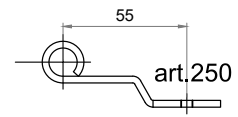

GENOVESE SPORGERE SENZA BATTUTE

art.230