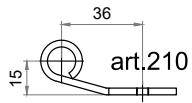

GENOVESE SPORGERE SENZA BATTUTE