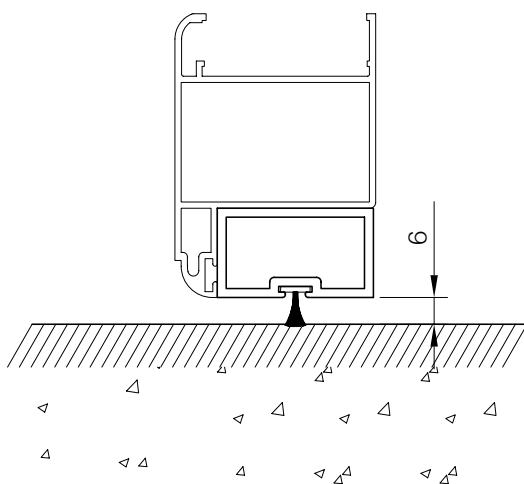

CARDINI A MURO

CLASSIKA FISSE E ORIENTABILI - SCHEDE TECNICHE

SEZ. VERTICALE FINESTRA

SEZ. VERTICALE PORTAFINESTRA

ANTA GIRO TAGLIO 45° (NO ZOCCOLO)

GENOVESE

SPORGERE

GENOVESE SPORGERE