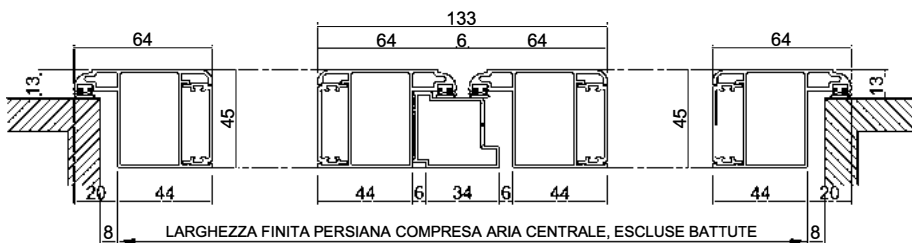

SEZ. ORIZZONTALE 2 ANTE