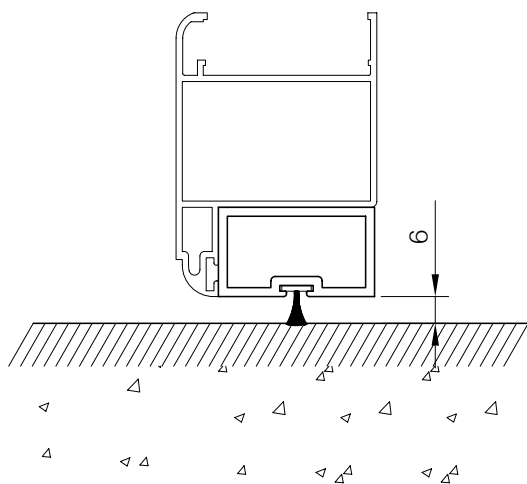

GENOVESE SPORGERE SENZA BATTUTE SEZ. ORIZZONTALE

GENOVESE SPORGERE SENZA BATTUTE SEZ. ORIZZONTALE

GENOVESE SPORGERE CON BATTUTE

SEZ. VERTICALE FINESTRA

SEZ. VERTICALE PORTAFINESTRA

ANTA GIRO TAGLIO 45° (NO ZOCCOLO)