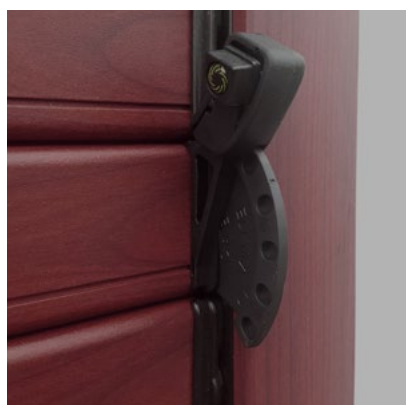

DETTAGLIO MANIGLIETTA PER LAMELLE ORIENTABILI STANDARD CON MECCANISMI DI SERIE COLORE NERO