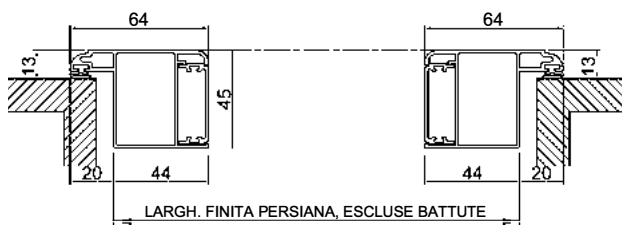

CLASSIKA FISSE E ORIENTABILI - SCHEDE TECNICHE

SEZ. ORIZZONTALE 1 ANTA