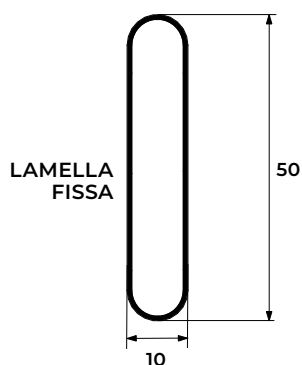

CLASSIKA

PERSIANA LAMELLE FISSE

LA PERSIANA IN ALLUMINIO CLASSIKA È DISPONIBILE A LAMELLE FISSE TONDE 50X10

Il tradizionale profilo anta si distingue dai modelli Giunone e Venere per la sagoma snella e stondata, da evidenziare nella versione a lamelle fisse, il gradevole profilo asolato reggi lamelle in tinta, perfettamente a filo anta, rendendo l'estetica sempre più simile alle persiane in legno. La persiana è inoltre realizzabile nelle versioni su telaio TZU e TZUC

*PERSIANA A LAMELLE FISSE APERTE
CON PROFILO PRETRANCIATO IN ALLUMINIO*

DETTAGLIO PROFILO PRETRANCIATO
REGGILAMELLE.

PERSIANA LAMELLE FISSE

BANDELLA A SCOMPARSA DI SERIE
NELLA VERSIONE A MURARE.

DETTAGLIO CHIUSURA DI SERIE CON
SPAGNOLETTA.