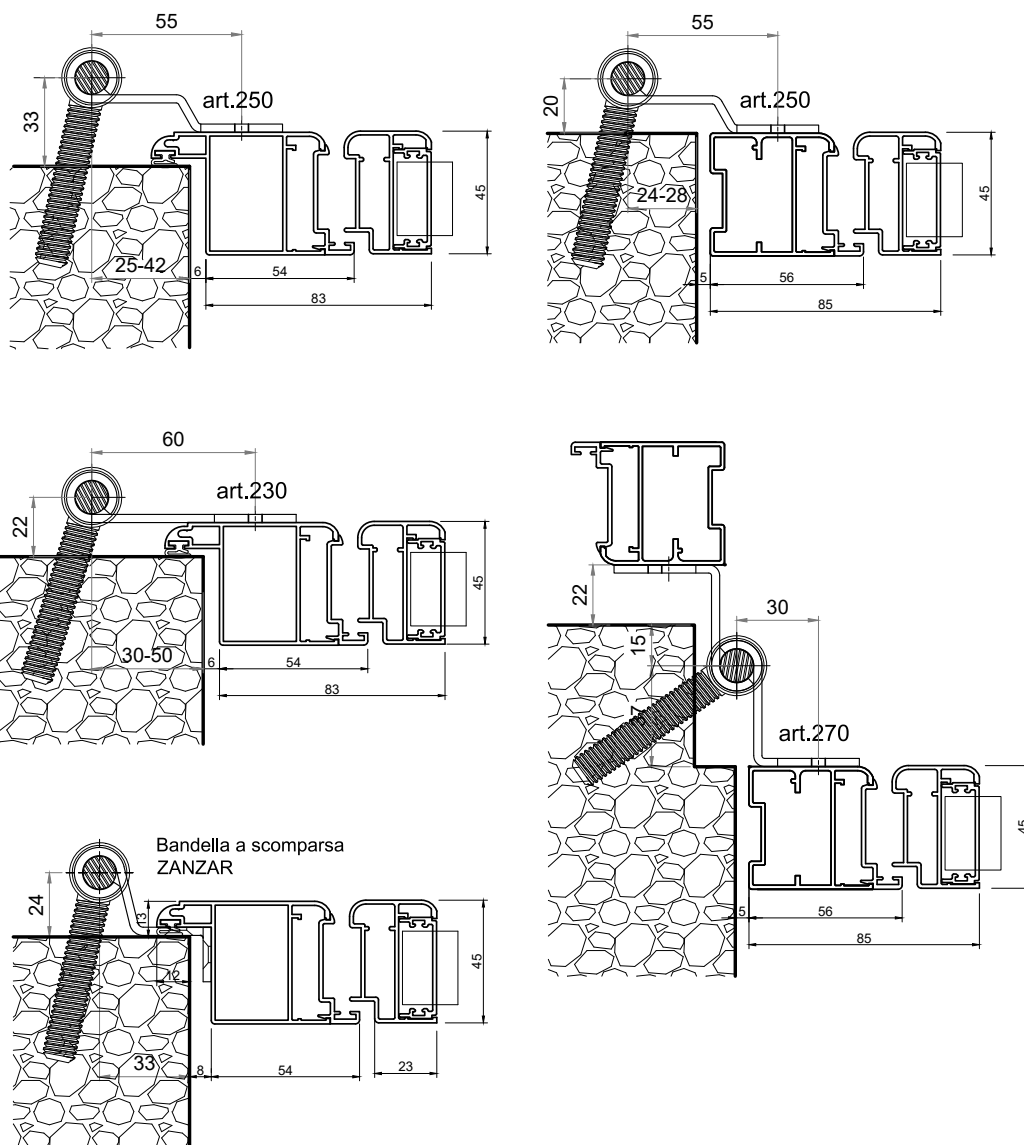

*PERSIANA A LAMELLE FISSE APERTE
CON PROFILO PRETRANCIATO IN ALLUMINIO*

DETTAGLIO PROFILO PRETRANCIATO
REGGILAMELLE.

PERSIANA LAMELLE FISSE

BANDELLA A SCOMPARSA DI SERIE
NELLA VERSIONE A MURARE.

DETTAGLIO CHIUSURA DI SERIE CON
SPAGNOLETTA.

GENOVESE SPORGERE SENZA BATTUTE SEZ. ORIZZONTALE

GENOVESE SPORGERE SENZA BATTUTE SEZ. ORIZZONTALE

GENOVESE SPORGERE CON BATTUTE

SEZ. VERTICALE FINESTRA

SEZ. VERTICALE PORTAFINESTRA

ANTA GIRO TAGLIO 45° (NO ZOCCOLO)

GENOVESE SPORGERE SENZA BATTUTE

SEZ. VERTICALE FINESTRA

SEZ. VERTICALE PORTAFINESTRA

PERSIANA GENOVESE SPORGERE

GENOVESE SPORGERE CON BATTUTE

NODI ANTA - CARDINE CON BANDELLE DI SERIE

NODI ANTA - CARDINE CON BANDELLE OPZIONALI