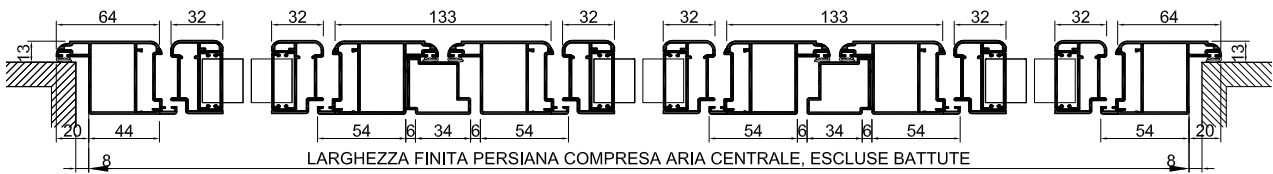

LAMELLA
FISSA

GENOVESE SPORGERE

GENOVESE SPORGERE CON BATTUTE SEZ. ORIZZONTALE

GENOVESE SPORGERE CON BATTUTE SEZ. ORIZZONTALE

GENOVESE SPORGERE CON BATTUTE SEZ. ORIZZONTALE

GENOVESE SPORGERE SENZA BATTUTE SEZ. ORIZZONTALE

GENOVESE SPORGERE SENZA BATTUTE SEZ. ORIZZONTALE

GENOVESE SPORGERE SENZA BATTUTE SEZ. ORIZZONTALE

GENOVESE SPORGERE CON BATTUTE

SEZ. VERTICALE FINESTRA

SEZ. VERTICALE PORTAFINESTRA

ANTA GIRO TAGLIO 45° (NO ZOCCOLO)