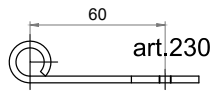

GENOVESE SPORGERE SENZA BATTUTE

art.210