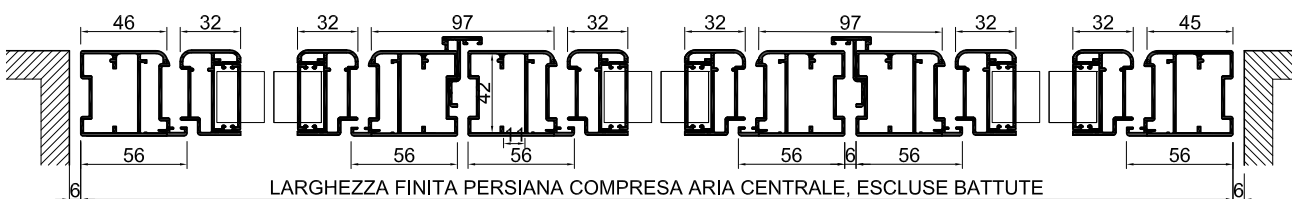

LAMELLA
FISSA

GENOVESE SPORGERE

GENOVESE SPORGERE CON BATTUTE SEZ. ORIZZONTALE

GENOVESE SPORGERE CON BATTUTE SEZ. ORIZZONTALE

GENOVESE SPORGERE CON BATTUTE SEZ. ORIZZONTALE

GENOVESE SPORGERE SENZA BATTUTE SEZ. ORIZZONTALE

GENOVESE SPORGERE SENZA BATTUTE SEZ. ORIZZONTALE

GENOVESE SPORGERE SENZA BATTUTE SEZ. ORIZZONTALE

GENOVESE SPORGERE CON BATTUTE

SEZ. VERTICALE FINESTRA

SEZ. VERTICALE PORTAFINESTRA

ANTA GIRO TAGLIO 45° (NO ZOCCOLO)