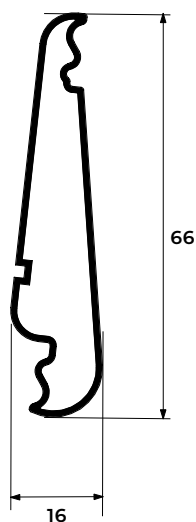

LAMELLA ORIENTABILE
con meccanismi di serie colore nero