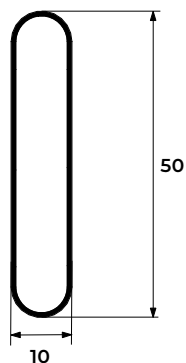

GENOVESE SPORGERE

Persiana tipica degli edifici tradizionali e dei centri storici della Liguria.

Si contraddistingue per la cosiddetta gelosia, uno sportello apribile sollevabile che consente di regolare agevolmente il passaggio di luce e aria.

Prodotto realizzabile a murare con e senza battuta sull'anta.

PERSIANA A LAMELLE FISSE APERTE CON PROFILO PRETRANCIATO IN ALLUMINIO.

LA PERSIANA VIENE FORNITA DI SERIE CON BANDELLA A "T" ART. 210 VERNICIATA IN TINTA RAL STANDARD COME LA PERSIANA.

LAMELLA
FISSA