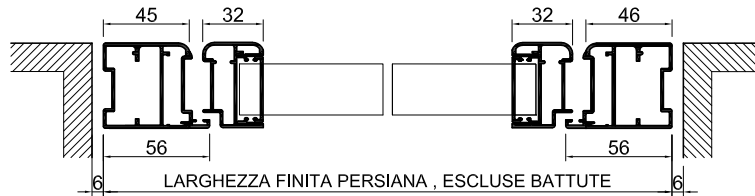

LAMELLA
FISSA

GENOVESE SPORGERE

GENOVESE SPORGERE CON BATTUTE SEZ. ORIZZONTALE

GENOVESE SPORGERE CON BATTUTE SEZ. ORIZZONTALE

GENOVESE SPORGERE CON BATTUTE SEZ. ORIZZONTALE

GENOVESE SPORGERE SENZA BATTUTE SEZ. ORIZZONTALE

GENOVESE SPORGERE SENZA BATTUTE SEZ. ORIZZONTALE

GENOVESE SPORGERE SENZA BATTUTE SEZ. ORIZZONTALE

GENOVESE SPORGERE CON BATTUTE

SEZ. VERTICALE FINESTRA

SEZ. VERTICALE PORTAFINESTRA

ANTA GIRO TAGLIO 45° (NO ZOCCOLO)