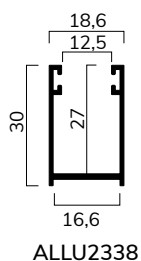

GUIDE COMPATIBILI