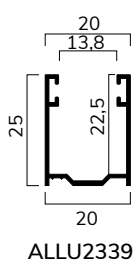

GUIDE COMPATIBILI