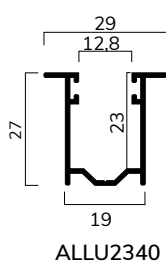

GUIDE COMPATIBILI