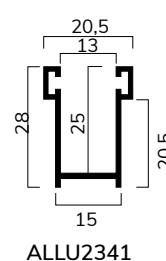

PER SOSTITUZIONE