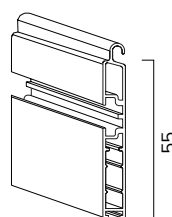

in allum. 9 x 55
ad inversione