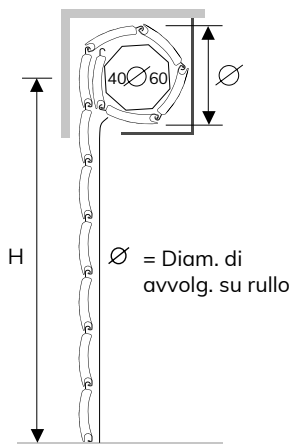

### CARATTERISTICHE TECNICHE

DIMENSIONE PROFILO	8,5 x 16 mm
SPESSORE ALLUMINIO	0,36 mm
PESO PER mq	c.ca 5,4 Kg
BARRE PER 1 mt DI ALTEZZA	63
LARGHEZZA MASSIMA	3500 mm

La tapparella standard è corredata da attacco al rullo in metallo, tappi conici di arresto e terminale in alluminio estruso non forato con guarnizione / spazzolino.

## DIAMETRI DI AVVOLGIMENTO

### Su rullo ø 40 mm

H telo -> diametro

1000	->	135
1200	->	142
1300	->	147
1400	->	150
1500	->	157
1600	->	160
1700	->	165
1800	->	167
1900	->	175
2000	->	180
2200	->	185
2400	->	195
2600	->	205
2800	->	210
3000	->	215
3300	->	225

misure in mm