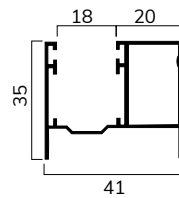

GUIDE COMPATIBILI

ALLU0832

PER SOSTITUZIONE

TERMINALI COMPATIBILI

CATENACCIOLI

ATTACCHI COMPATIBILI