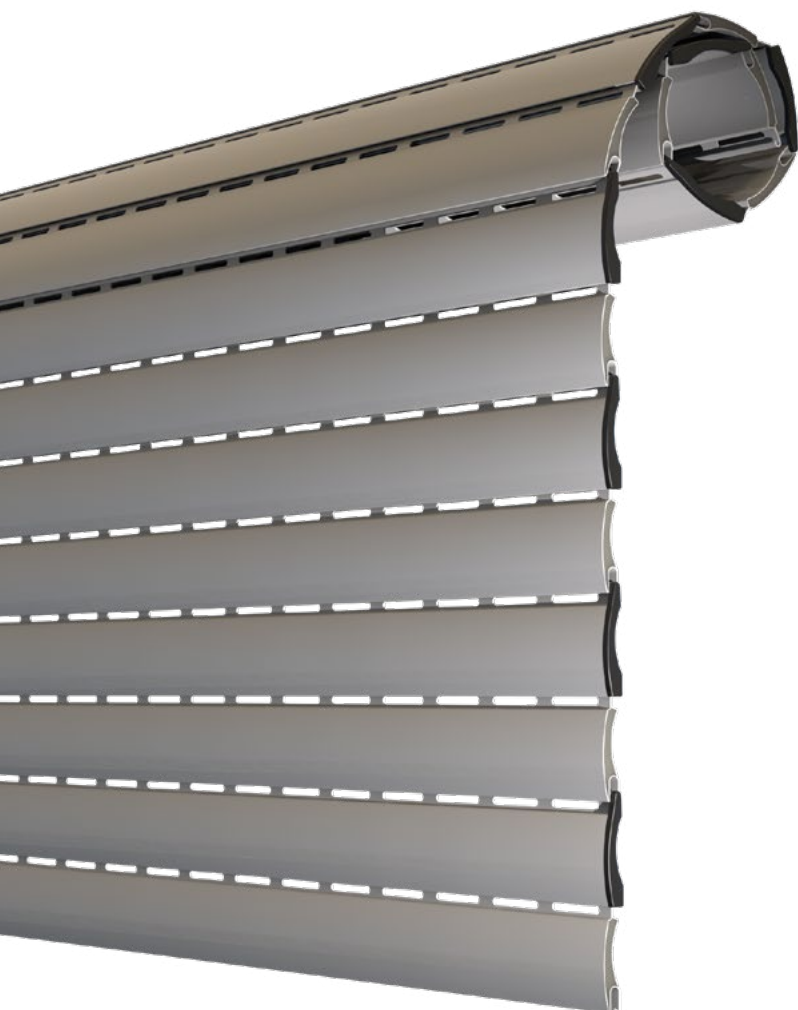

MULTILUX

La Tapparella **MULTILUX** garantisce un flusso di aria e luce **5 volte** maggiore rispetto ad una tapparella tradizionale. Grazie alla sua asola 40x4 mm, la tapparella **MULTILUX** permette una ventilazione naturale e una elevata luminosità verso l'interno, garantendo la privacy. Il suo profilo è disponibile in diverse colorazioni, l'asola di aerazione è di 40x4mm.

AVVOLGIBILE IN ALLUMINIO COIBENTATO
CON POLIURETANO **MEDIA DENSITÀ**

MULTILUX

CARATTERISTICHE TECNICHE

DIMENSIONE PROFILO	12 x 50 mm
SPESSORE ALLUMINIO	0,50 mm
PESO PER mq	c.ca 5,2 Kg
BARRE PER 1 mt DI ALTEZZA	20
SUPERFICE MASSIMA	11,50 mq
LARGHEZZA MASSIMA	4200 mm
ALTEZZA MASSIMA	4000 mm

La tapparella standard è corredata da attacco al rullo con cintino, tappi conici di arresto e terminale in alluminio estruso non forato con guarnizione / spazzolino.

CONFEZIONAMENTO TELO

STANDARD
TAPPO LATERALE