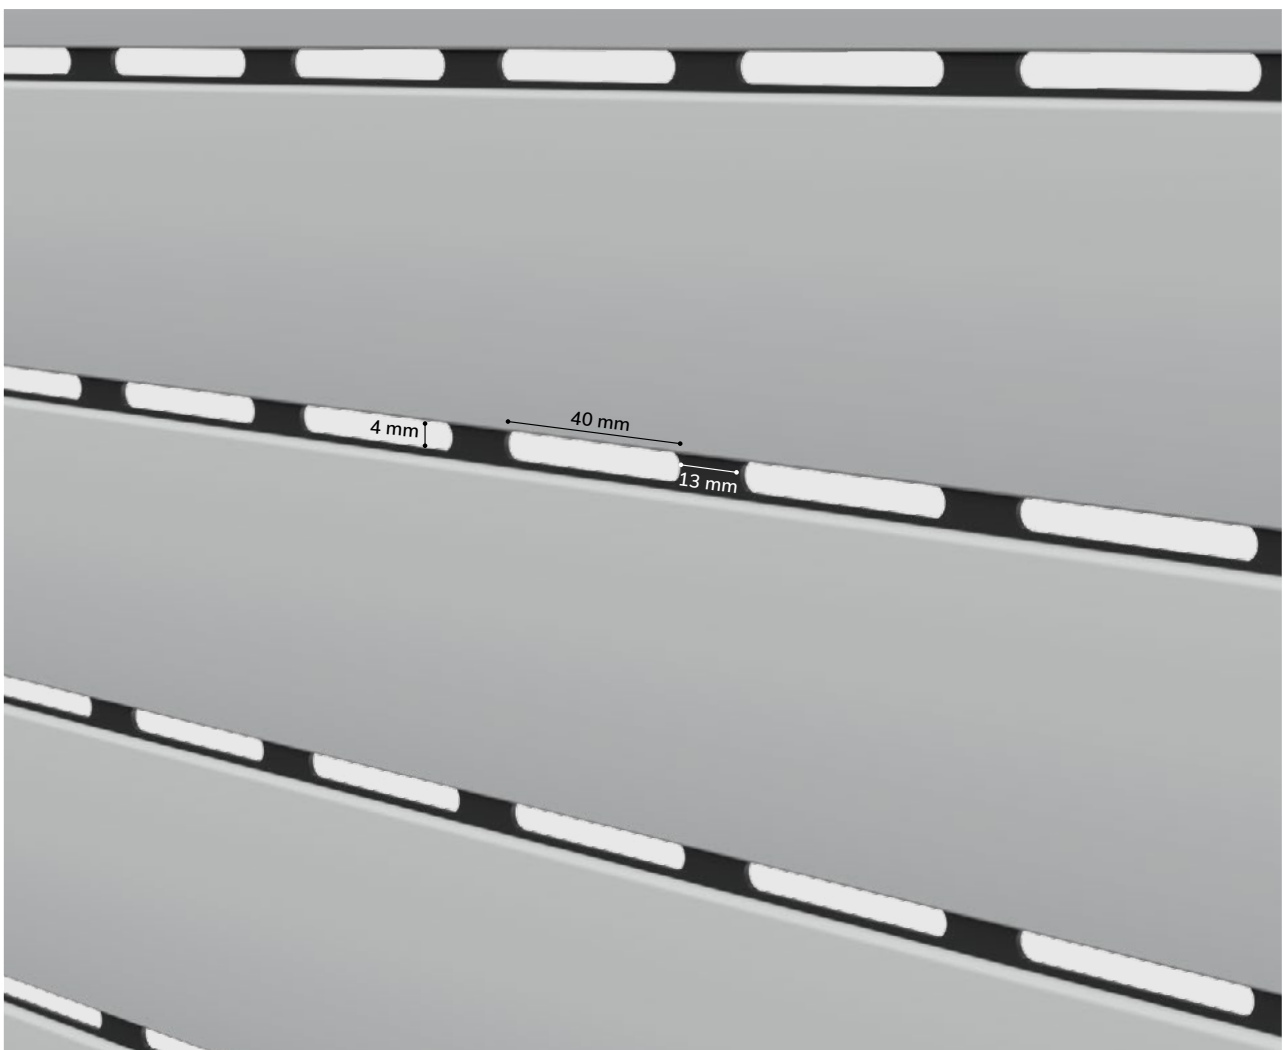

MULTILUX

La Tapparella **MULTILUX** garantisce un flusso di aria e luce **5 volte** maggiore rispetto ad una tapparella tradizionale. Grazie alla sua asola 40x4 mm, la tapparella **MULTILUX** permette una ventilazione naturale e una elevata luminosità verso l'interno, garantendo la privacy. Il suo profilo è disponibile in diverse colorazioni, l'asola di aerazione è di 40x4mm.

AVVOLGIBILE IN ALLUMINIO COIBENTATO
CON POLIURETANO **MEDIA DENSITÀ**

MULTILUX

CARATTERISTICHE TECNICHE

DIMENSIONE PROFILO	12 x 50 mm
SPESSORE ALLUMINIO	0,50 mm
PESO PER mq	c.ca 5,2 Kg
BARRE PER 1 mt DI ALTEZZA	20
SUPERFICE MASSIMA	11,50 mq
LARGHEZZA MASSIMA	4200 mm
ALTEZZA MASSIMA	4000 mm

La tapparella standard è corredata da attacco al rullo con cintino, tappi conici di arresto e terminale in alluminio estruso non forato con guarnizione / spazzolino.

CONFEZIONAMENTO TELO

STANDARD
TAPPO LATERALE