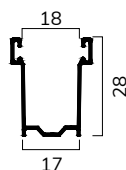

GUIDE COMPATIBILI

PER SOSTITUZIONE

ALLU1028

TERMINALI COMPATIBILI

CATENACCIOLI

ATTACCHI COMPATIBILI