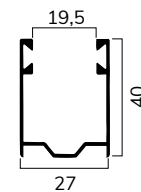

misure in mm

Su rullo ø 70 mm*
H telo -> diametro

1000 -> 155
1200 -> 160
1400 -> 175
1600 -> 180
1800 -> 185
2000 -> 195
2200 -> 205
2400 -> 215
2600 -> 220
2800 -> 225
3000 -> 230
3200 -> 235
3400 -> 240
3600 -> 245
3800 -> 255
4000 -> 265

misure in mm

PROFILO

* Con attacchi di sicurezza SEC il diametro aumenta di 10 mm.

AERAZIONE E LUCE IN AMBIENTE
CON TAPPARELLA **MULTILUX**

ASOLA: 40x4mm

AERAZIONE E LUCE IN AMBIENTE
CON TAPPARELLA **TRADIZIONALE**

ASOLA: 20x1,5mm

GUIDE COMPATIBILI

ALLU0830

ALLU2350

ALLU0774

ALLU0832

ALLU0954

PER SOSTITUZIONE