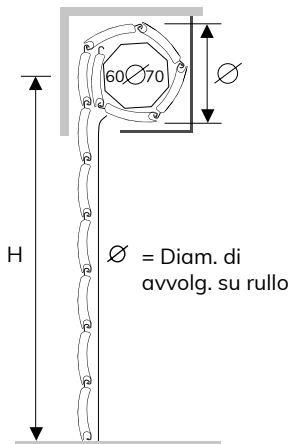

La tapparella standard è corredata da attacco al rullo con cintino, tappi conici di arresto e terminale in alluminio estruso non forato con guarnizione / spazzolino.

CONFEZIONAMENTO TELO

STANDARD
TAPPO LATERALE

Verificare il raggruppamento colori nell'elenco sottostante e/o nella pagina della mazzetta colori.

G1: colori 10, 11, 70

G2: colori 64, 07, 33, 42, 30, 66, 89, 34, 16, 81

G3: colori 91, 38, 39, 49

*minimo di fatturazione per gli avvolgibili solo telo: 1,20 mq

Mazzetta colori pag. 9

DIAMETRI DI AVVOLGIMENTO

Su rullo ø 60 mm*
H telo -> diametro

1000 -> 140
1200 -> 150
1400 -> 165
1600 -> 170
1800 -> 175
2000 -> 185
2200 -> 195
2400 -> 205
2600 -> 210
2800 -> 215
3000 -> 220
3200 -> 225
3400 -> 235
3600 -> 240
3800 -> 250
4000 -> 250

misure in mm

Su rullo ø 70 mm*
H telo -> diametro

1000 -> 155
1200 -> 160
1400 -> 175
1600 -> 180
1800 -> 185
2000 -> 195
2200 -> 205
2400 -> 215
2600 -> 220
2800 -> 225
3000 -> 230
3200 -> 235
3400 -> 240
3600 -> 245
3800 -> 255
4000 -> 265