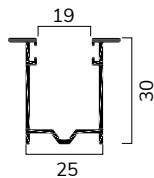

GUIDE COMPATIBILI

ALLU2350

PER SOSTITUZIONE

TERMINALI COMPATIBILI

CATENACCIOLI

ATTACCHI COMPATIBILI