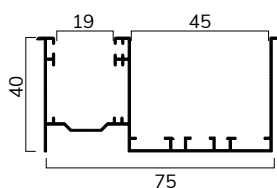

GUIDE COMPATIBILI

PER SOSTITUZIONE

ALLU0207

TERMINALI COMPATIBILI

CATENACCIOLI

ATTACCHI COMPATIBILI