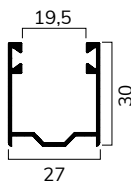

Mazzetta colori pag. 9

DIAMETRI DI AVVOLGIMENTO

Su rullo ø 60 mm*
H telo -> diametro

1000 -> 140
1200 -> 150
1400 -> 165
1600 -> 170
1800 -> 175
2000 -> 185
2200 -> 195
2400 -> 205
2600 -> 210
2800 -> 215
3000 -> 220
3200 -> 225
3400 -> 235
3600 -> 240
3800 -> 250
4000 -> 250

misure in mm

Su rullo ø 70 mm*
H telo -> diametro

1000 -> 155
1200 -> 160
1400 -> 175
1600 -> 180
1800 -> 185
2000 -> 195
2200 -> 205
2400 -> 215
2600 -> 220
2800 -> 225
3000 -> 230
3200 -> 235
3400 -> 240
3600 -> 245
3800 -> 255
4000 -> 265

misure in mm

PROFILO

* Con attacchi di sicurezza SEC il diametro aumenta di 10 mm.

AERAZIONE E LUCE IN AMBIENTE
CON TAPPARELLA **MULTILUX**

ASOLA: 40x4mm

AERAZIONE E LUCE IN AMBIENTE
CON TAPPARELLA **TRADIZIONALE**

ASOLA: 20x1,5mm

GUIDE COMPATIBILI

ALLU0830

ALLU2350

ALLU0774

ALLU0832

ALLU0954

PER SOSTITUZIONE