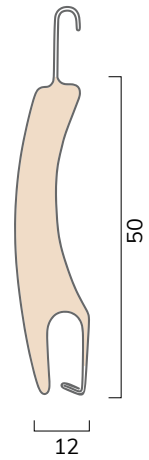

Su rullo ø 60 mm*
H telo -> diametro

1000 -> 140
1200 -> 150
1400 -> 165
1600 -> 170
1800 -> 175
2000 -> 185
2200 -> 195
2400 -> 205
2600 -> 210
2800 -> 215
3000 -> 220
3200 -> 225
3400 -> 235
3600 -> 240
3800 -> 250
4000 -> 250

misure in mm

Su rullo ø 70 mm*
H telo -> diametro

1000 -> 155
1200 -> 160
1400 -> 175
1600 -> 180
1800 -> 185
2000 -> 195
2200 -> 205
2400 -> 215
2600 -> 220
2800 -> 225
3000 -> 230
3200 -> 235
3400 -> 240
3600 -> 245
3800 -> 255
4000 -> 265

misure in mm

PROFILO