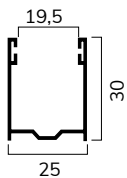

GUIDE COMPATIBILI

ALLU0830