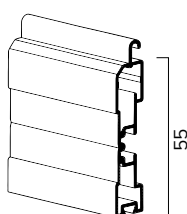

misure in mm

Su rullo ø 70 mm*
H telo -> diametro

1000 -> 155
1200 -> 160
1400 -> 175
1600 -> 180
1800 -> 185
2000 -> 195
2200 -> 205
2400 -> 215
2600 -> 220
2800 -> 225
3000 -> 230
3200 -> 235
3400 -> 240
3600 -> 245
3800 -> 255
4000 -> 265

misure in mm

PROFILO

* Con attacchi di sicurezza SEC il diametro aumenta di 10 mm.

AERAZIONE E LUCE IN AMBIENTE
CON TAPPARELLA **MULTILUX**

ASOLA: 40x4mm

AERAZIONE E LUCE IN AMBIENTE
CON TAPPARELLA **TRADIZIONALE**

ALLU0207

ALLU1028

ALLU2230

ALLU0829

TERMINALI COMPATIBILI

in allum. 55 mm
Terminale 13X55
Universale

in allum. 55 mm
Terminale 12X55

in gomma
Terminale