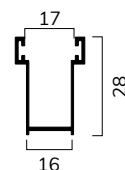

GUIDE COMPATIBILI

PER SOSTITUZIONE

ALLU2230

TERMINALI COMPATIBILI

CATENACCIOLI

ATTACCHI COMPATIBILI