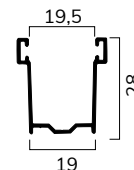

GUIDE COMPATIBILI

PER SOSTITUZIONE

ALLU0829

TERMINALI COMPATIBILI

CATENACCIOLI

ATTACCHI COMPATIBILI