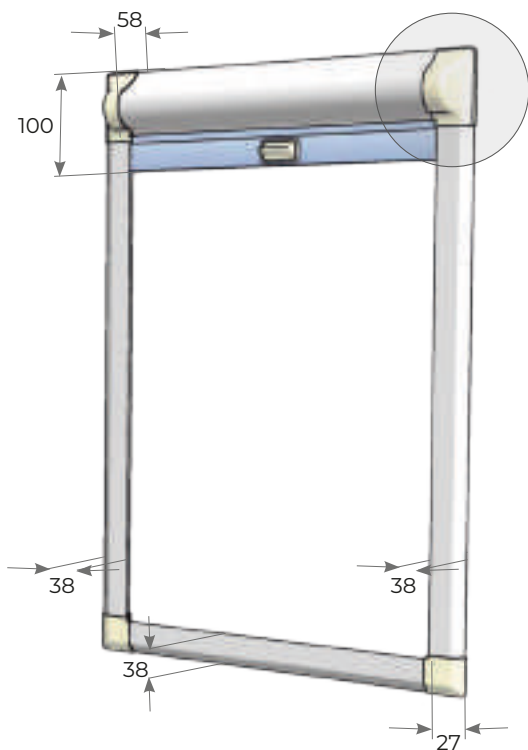

INSTALLAZIONE

Facile e immediata, per profondità fermavetro fino a 40 mm (ad esclusione di altezze fra 32 e 36mm) si effettua tramite il fissaggio delle apposite clips posizionate tra il vetro e il profilo fermavetro.

Per profondità tra 32 e 36mm e maggiore di 40mm, l'installazione deve essere effettuata tramite apposite viti di fissaggio.

> PERFECTA 90 PLISSÈ - RULLO - CATENA

PERFECTA 90 RULLO - CATENA

OPTIONAL
ASTA DI AZIONAMENTO
H 200 cm