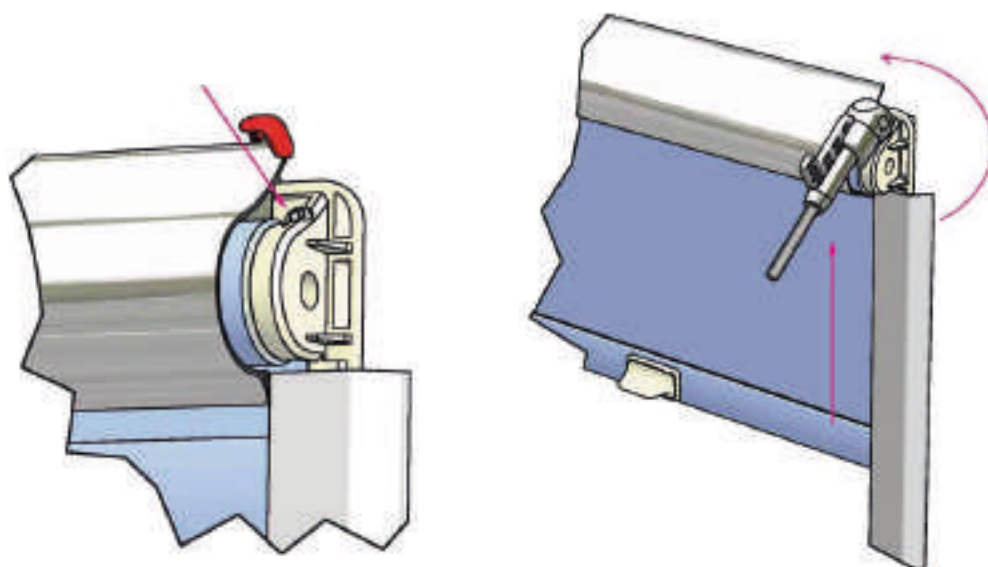

REGISTRAZIONE MOLLA