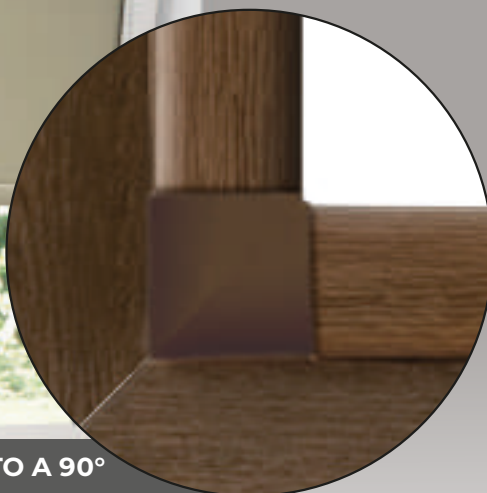

> PERFECTA 90 PLISSÈ - RULLO - CATENA

TENDA TECNICA DA INTERNO FRIZIONATA CON GIUNTO A 90°, DISPONIBILE PLISSETTATA, A RULLO, CON COMANDO A CATENA.

L'ampia gamma di teli oscuranti e filtranti consente l'applicazione in diversi ambienti, con possibilità di abbinamento al colore dell'infisso.

L'installazione è facile e immediata tramite fissaggio con apposite clips posizionate tra vetro e profilo fermavetro, per profondità da 16 a 32 mm.

In presenza di fermavetro con profondità da 33 a 35 mm e oltre 40 mm, è previsto il fissaggio con viti.

Lunghezza catena bianca: 400 mm, 500 mm, 950 mm

Lunghezza catena nera: 950 mm

GIUNTO A 90°

COLORI ACCESSORI NYLON

COLORE CATENA: NERO - BIANCO

COLORI ALLUMINIO RAL STANDARD

* * *

* FINITURA SEMILUCIDA

LEGNO