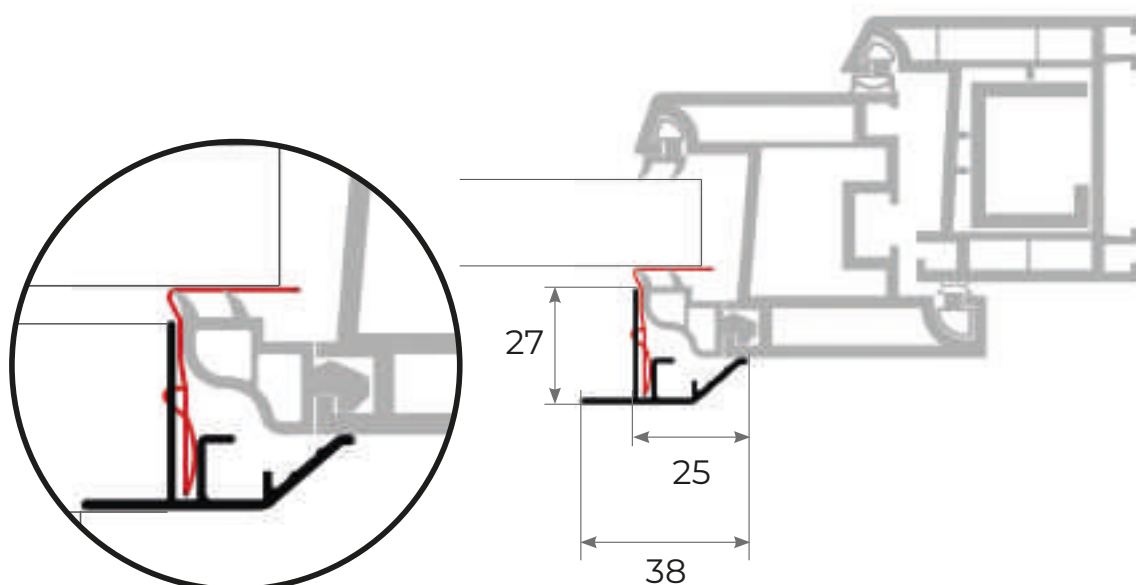

BIANCO
FRASSINO

AVORIO
FRASSINO

RENOLIT
CHIARO

TERRA

COME ORDINARE

Le dimensioni di **PERFECTA** devono essere trasmesse in millimetri indicando larghezza x altezza e la profondità del fermavetro (minimo 16mm).

ATTENZIONE: I teli oscuranti non garantiscono un oscuramento totale del 100%.

GIUNTO A 45°

Giunzione realizzata con taglio a 45°, progettata per garantire una continuità estetica del profilo lungo l'angolo dell'infisso.

L'accoppiamento dei profili risulta preciso e armonico, riducendo la percezione del punto di unione e valorizzando l'effetto cornice della struttura.

INSTALLAZIONE

Facile e immediata, per profondità fermavetro fino a 40 mm (ad esclusione di altezze fra 32 e 36mm) si effettua tramite il fissaggio delle apposite clips posizionate tra il vetro e il profilo fermavetro.

Per profondità tra 32 e 36mm e maggiore di 40mm, l'installazione deve essere effettuata tramite apposite viti di fissaggio.

> PERFECTA 45 PLISSÈ

PERFECTA 45 PLISSÈ

OSCURANTE - FILTRANTE DOUBLE

REVERSIBILE