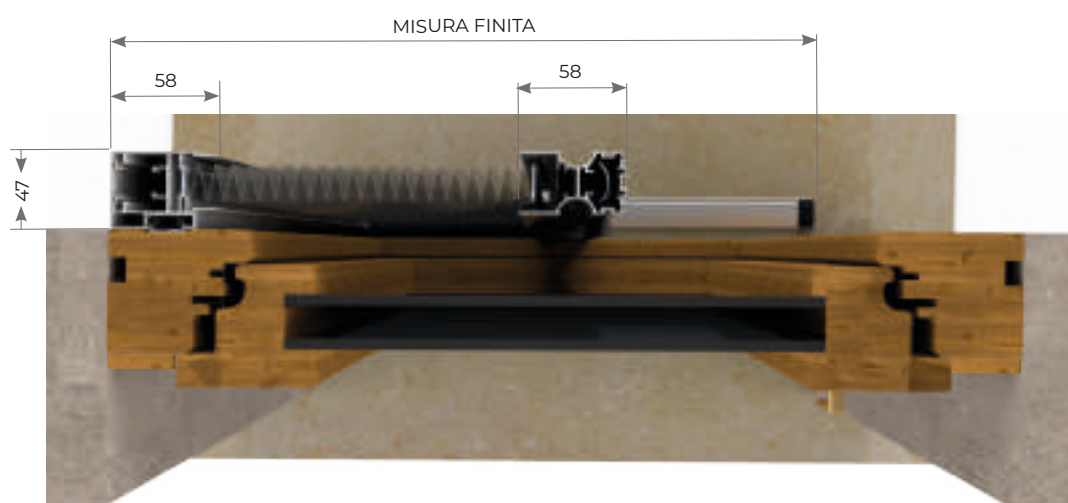

> **PLISSÈ PLUS**

Articolo: ZANL0108

Zanzariera per porte-finestre di frequente passaggio.

La minima barriera a pavimento facilita il transito.

La facilità di installazione e disinstallazione agevola la pulizia completa del vano e del prodotto.

MISURE CONSIGLIATE mm

PLISSÉ PLUS 1 ANTA	L	H
	MIN	900
MAX	2000	3000

IMPACT

La serratura magnetica IMPACT permette di bloccare la maniglia della zanzariera verso la parte posteriore quando la zanzariera è disattivata, limitando così lo spessore delle pieghe. La visibilità della rete quando la zanzariera è disattivata è ridotta al minimo.

 la misura dell'altezza deve essere sempre maggiore della larghezza di 150mm.

PIEGA RETE

LISTINO IVA ESCLUSA

PLISSÉ PLUS

		LARGHEZZA					
		900 - 1059	1060 - 1209	1210 - 1359	1360 - 1609	1610 - 1809	1810 - 2000
ALTEZZA	2100 - 2409	468	486	505	619	666	685
	2410 - 2589	498	518	540	654	685	702
	2590 - 2709	547	570	595	718	757	786
	2710 - 3000	575	599	625	756	831	827