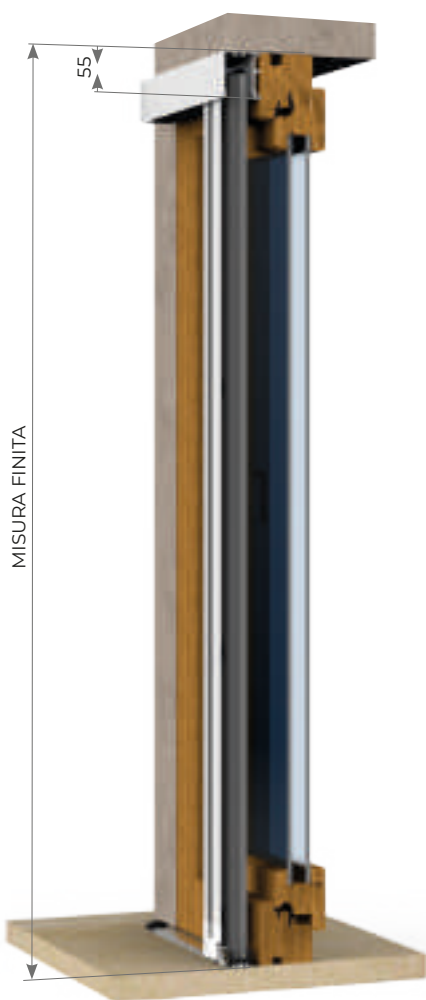

> **PLISSÈ PLUS**

Articolo: ZANL0108

Zanzariera per porte-finestre di frequente passaggio.

La minima barriera a pavimento facilita il transito.

La facilità di installazione e disinstallazione agevola la pulizia completa del vano e del prodotto.

La particolare concezione costruttiva consente l'installazione in nicchia e frontale senza profili o attrezzature aggiuntive.

KIT IMPACT

LEGENDA ICONE VEDI PAG. 170

COLORI ACCESSORI NYLON

NERO

BIANCO

COLORI ALLUMINIO RAL STANDARD da verniciare su richiesta.

MISURE CONSIGLIATE mm

PLISSÉ PLUS 1 ANTA	L	H
	MIN	900
MAX	2000	3000

IMPACT

La serratura magnetica IMPACT permette di bloccare la maniglia della zanzariera verso la parte posteriore quando la zanzariera è disattivata, limitando così lo spessore delle pieghe. La visibilità della rete quando la zanzariera è disattivata è ridotta al minimo.