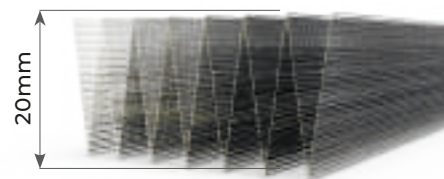

MISURE CONSIGLIATE mm

PLISSÉ PLUS 1 ANTA	L	H
	MIN	900
MAX	2000	3000

IMPACT

La serratura magnetica IMPACT permette di bloccare la maniglia della zanzariera verso la parte posteriore quando la zanzariera è disattivata, limitando così lo spessore delle pieghe. La visibilità della rete quando la zanzariera è disattivata è ridotta al minimo.

 la misura dell'altezza deve essere sempre maggiore della larghezza di 150mm.

PIEGA RETE

LISTINO IVA ESCLUSA

PLISSÉ PLUS

		LARGHEZZA					
		900 - 1059	1060 - 1209	1210 - 1359	1360 - 1609	1610 - 1809	1810 - 2000
ALTEZZA	2100 - 2409	468	486	505	619	666	685
	2410 - 2589	498	518	540	654	685	702
	2590 - 2709	547	570	595	718	757	786
	2710 - 3000	575	599	625	756	831	827