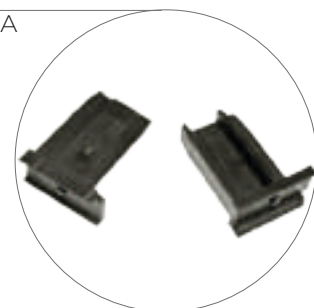

PRATIKA 01 SENZA TRAVERSO		
	L	H
MIN	130	130
MAX	1400	1400

PRATIKA 01 CON TRAVERSO		
	L	H
MIN	130	130
MAX	1400	2400

N.B.: Per i prodotti in cui una delle due dimensioni supera 1400mm, verrà applicato il traverso al centro.
Se entrambi i lati superano i 1500mm potrà essere applicata solo la rete in fibra di vetro.

OPTIONAL TRAVERSO

OPTIONAL
GIUNTO AD ANGOLO
REGOLABILE

45° ÷ 135°

OPTIONAL
GIUNTI A SCOMPARSA
PER TRAVERSO

LISTINO IVA ESCLUSA MINIMO DI FATTURAZIONE: 1 ANTA 1,00 mq

STANDARD

RETE IN ALLUMINIO BRUNITA

A RICHIESTA

RETE IN ALLUMINIO NATURALE O FIBRA

A MISURA	PRATIKA 01	ATTACCO PERIMETRO MAGNETICO	€ 73,00 mq
A MISURA	PRATIKA 01	ATTACCO ANGOLO MAGNETICO	€ 73,00 mq
A MISURA	PRATIKA 01	ATTACCO A MURO	€ 67,00 mq
A MISURA	PRATIKA 01	ATTACCO COCCINELLA	€ 70,00 mq
OPTIONAL			
		RETE DURANET™	+ € 13,00 mq
		RETE "PET SCREEN" GRIGIA	+ € 21,50 mq
		RETE ACCIAIO INOX 18/16 AISI 316 H MAX 150 cm	+ € 27,50 mq
		MAGGIORAZIONE NETTA PER ANGOLI SPECIALI	+ € 39,00 pz.