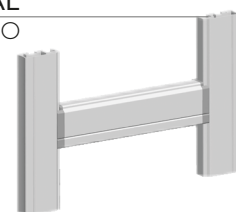

OPTIONAL TRAVERSO