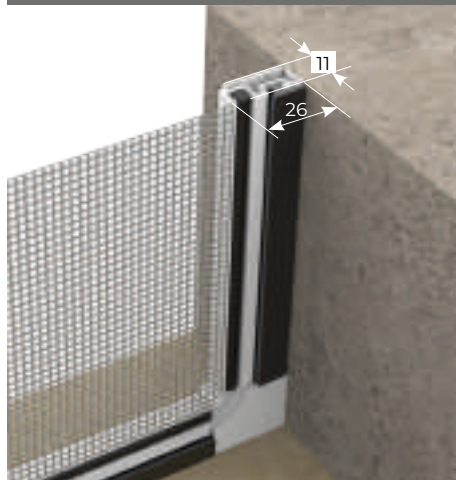

MARMO

LEGNO

VERDE MARMO

MARRONE MARMO

GRIGIO MARMO

NOCE RUVIDO

RENOLIT CHIARO

TIPO DI ATTACCO

PERIMETRO MAGNETICO

ANGOLO MAGNETICO

A MURO

COCCINELLA

MISURE CONSIGLIATE mm

MISURA FINITA: la zanzariera verrà fornita con le stesse misure ordinate.

MISURA LUCE: (specificare) la zanzariera verrà fornita 2mm in meno della luce vano.

PRATIKA 01 SENZA TRAVERSO		
	L	H
MIN	130	130
MAX	1400	1400

PRATIKA 01 CON TRAVERSO		
	L	H
MIN	130	130
MAX	1400	2400

N.B.: Per i prodotti in cui una delle due dimensioni supera 1400mm, verrà applicato il traverso al centro.
Se entrambi i lati superano i 1500mm potrà essere applicata solo la rete in fibra di vetro.