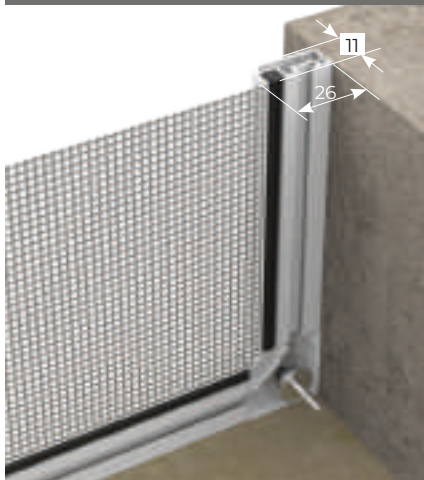

MARMO

LEGNO

VERDE MARMO

MARRONE MARMO

GRIGIO MARMO

NOCE RUVIDO

RENOLIT CHIARO

TIPO DI ATTACCO

PERIMETRO MAGNETICO

ANGOLO MAGNETICO

A MURO

COCCINELLA

MISURE CONSIGLIATE mm

MISURA FINITA: la zanzariera verrà fornita con le stesse misure ordinate.

MISURA LUCE: (specificare) la zanzariera verrà fornita 2mm in meno della luce vano.