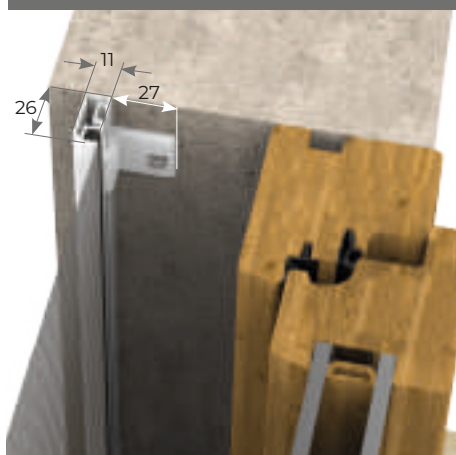

PERIMETRO MAGNETICO

ANGOLO MAGNETICO

A MURO

COCCINELLA

MISURE CONSIGLIATE mm

MISURA FINITA: la zanzariera verrà fornita con le stesse misure ordinate.

MISURA LUCE: (specificare) la zanzariera verrà fornita 2mm in meno della luce vano.

PRATIKA 01 SENZA TRAVERSO		
	L	H
MIN	130	130
MAX	1400	1400

PRATIKA 01 CON TRAVERSO		
	L	H
MIN	130	130
MAX	1400	2400

N.B.: Per i prodotti in cui una delle due dimensioni supera 1400mm, verrà applicato il traverso al centro.
Se entrambi i lati superano i 1500mm potrà essere applicata solo la rete in fibra di vetro.