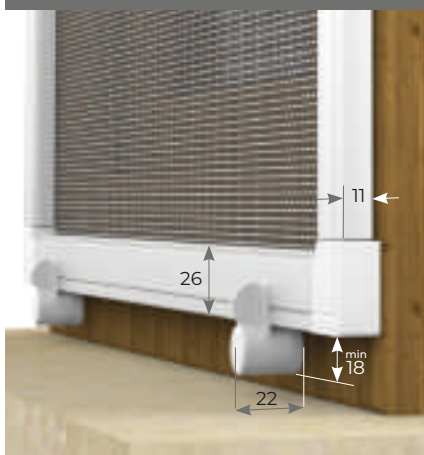

PERIMETRO MAGNETICO

ANGOLO MAGNETICO

A MURO

COCCINELLA

MISURE CONSIGLIATE mm

MISURA FINITA: la zanzariera verrà fornita con le stesse misure ordinate.

MISURA LUCE: (specificare) la zanzariera verrà fornita 2mm in meno della luce vano.

PRATIKA 01 SENZA TRAVERSO		
	L	H
MIN	130	130
MAX	1400	1400

PRATIKA 01 CON TRAVERSO		
	L	H
MIN	130	130
MAX	1400	2400

N.B.: Per i prodotti in cui una delle due dimensioni supera 1400mm, verrà applicato il traverso al centro.
Se entrambi i lati superano i 1500mm potrà essere applicata solo la rete in fibra di vetro.