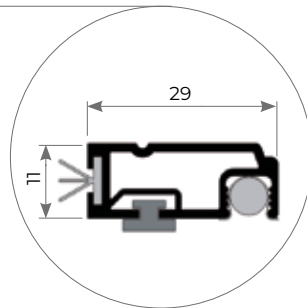

<b>PRATIKA 02 SENZA TRAVERSO</b>		
	L	H
MIN	130	130
MAX	1400	1400
<b>PRATIKA 02 CON TRAVERSO</b>		
	L	H
MIN	130	130
MAX	1400	2400

**OPTIONAL**  
SEZIONE PROFILO  
CON SPAZZOLINO  
E MAGNETE

**N.B.:** Per i prodotti in cui una delle due dimensioni supera 1400mm, verrà applicato il traverso al centro.