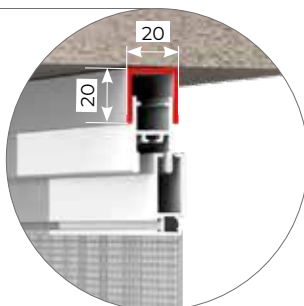

SALISCENDI

SCORREVOLE

STANDARD

CON KIT DI COMPENSAZIONE

MISURE CONSIGLIATE mm

MISURA FINITA: la zanzariera verrà fornita con le stesse misure ordinate.

MISURA LUCE: (specificare) la zanzariera verrà fornita 2mm in meno della luce vano.

TRIS SALISCENDI	L	H
MIN	400	600
MAX	1400	1600

TRIS SCORREVOLE	L	H
MIN	800	-
MAX	2500	1600
TRAVERSO	2500	2600

N.B: larghezza massima 4000mm con binario a tre vie (3 ante).

SCORREVOLE 3 ANTE

STANDARD

CON KIT DI COMPENSAZIONE 3 ANTE