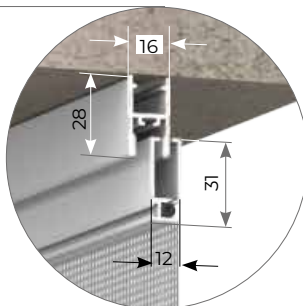

SALISCENDI

SCORREVOLE

STANDARD

MISURE CONSIGLIATE mm

MISURA FINITA: la zanzariera verrà fornita con le stesse misure ordinate.

MISURA LUCE: (specificare) la zanzariera verrà fornita 2mm in meno della luce vano.

TRIS SALISCENDI	L	H
MIN	400	600
MAX	1400	1600

TRIS SCORREVOLE	L	H
MIN	800	-
MAX	2500	1600
TRAVERSO	2500	2600

N.B: larghezza massima 4000mm con binario a tre vie (3 ante).

SCORREVOLE 3 ANTE

PANNELLI RIGIDI

STANDARD

RETE IN ALLUMINIO BRUNITA

A RICHIESTA

RETE IN ALLUMINIO NATURALE O FIBRA

ALTEZZA TRAVERSO

LISTINO IVA ESCLUSA

A MISURA	TRIS	SALISCENDI MIN. DI FATT.: 1.50 mq	€	95,00 mq
A MISURA	TRIS	SCORREVOLE MIN. DI FATT.: 1 ANTA - 2 ANTE 2 mq - 3 ANTE 3 mq - 4 ANTE 4 mq	€	95,00 mq
OPTIONAL				
		KIT DI COMPENSAZIONE ALTEZZA	+	15%
		KIT DI COMPENSAZIONE BASE	+	5%
		MAGGIORAZIONE NETTA PER CURVATURA (previa fornitura della dima)	+ €	78,00 pz.
		RETE ACCIAIO INOX 18/16 AISI 316	+ €	26,50 mq
		RETE "PET SCREEN" GRIGIA	+ €	21,00 mq
		RETE DURANET™	+ €	12,50 mq

PREZZI VALIDI PER I COLORI RAL STANDARD.