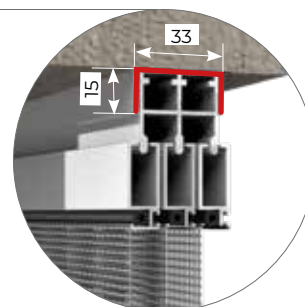

TRIS SALISCENDI	L	H
MIN	400	600
MAX	1400	1600

TRIS SCORREVOLE	L	H
MIN	800	-
MAX	2500	1600
TRAVERSO	2500	2600

N.B: larghezza massima 4000mm con binario a tre vie (3 ante).

SCORREVOLE 3 ANTE

STANDARD

CON KIT DI COMPENSAZIONE 3 ANTE

PANNELLI RIGIDI

STANDARD

RETE IN ALLUMINIO BRUNITA

A RICHIESTA

RETE IN ALLUMINIO NATURALE O FIBRA

ALTEZZA TRAVERSO

LISTINO IVA ESCLUSA

A MISURA	TRIS	SALISCENDI MIN. DI FATT.: 1.50 mq	€	95,00 mq
A MISURA	TRIS	SCORREVOLE MIN. DI FATT.: 1 ANTA - 2 ANTE 2 mq - 3 ANTE 3 mq - 4 ANTE 4 mq	€	95,00 mq
OPTIONAL				
		KIT DI COMPENSAZIONE ALTEZZA	+	15%
		KIT DI COMPENSAZIONE BASE	+	5%
		MAGGIORAZIONE NETTA PER CURVATURA (previa fornitura della dima)	+ €	78,00 pz.
		RETE ACCIAIO INOX 18/16 AISI 316	+ €	26,50 mq
		RETE "PET SCREEN" GRIGIA	+ €	21,00 mq
		RETE DURANET™	+ €	12,50 mq