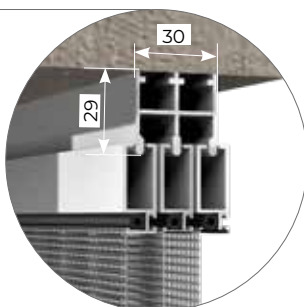

TRIS SALISCENDI	L	H
MIN	400	600
MAX	1400	1600

TRIS SCORREVOLE	L	H
MIN	800	-
MAX	2500	1600
TRAVERSO	2500	2600

N.B: larghezza massima 4000mm con binario a tre vie (3 ante).

SCORREVOLE 3 ANTE

STANDARD

CON KIT DI COMPENSAZIONE 3 ANTE

PANNELLI RIGIDI

STANDARD

RETE IN ALLUMINIO BRUNITA

A RICHIESTA

RETE IN ALLUMINIO NATURALE O FIBRA

ALTEZZA TRAVERSO

LISTINO IVA ESCLUSA

A MISURA	TRIS	SALISCENDI MIN. DI FATT.: 1.50 mq	€	95,00 mq
A MISURA	TRIS	SCORREVOLE MIN. DI FATT.: 1 ANTA - 2 ANTE 2 mq - 3 ANTE 3 mq - 4 ANTE 4 mq	€	95,00 mq
OPTIONAL				
		KIT DI COMPENSAZIONE ALTEZZA	+	15%
		KIT DI COMPENSAZIONE BASE	+	5%
		MAGGIORAZIONE NETTA PER CURVATURA (previa fornitura della dima)	+ €	78,00 pz.
		RETE ACCIAIO INOX 18/16 AISI 316	+ €	26,50 mq
		RETE "PET SCREEN" GRIGIA	+ €	21,00 mq
		RETE DURANET™	+ €	12,50 mq