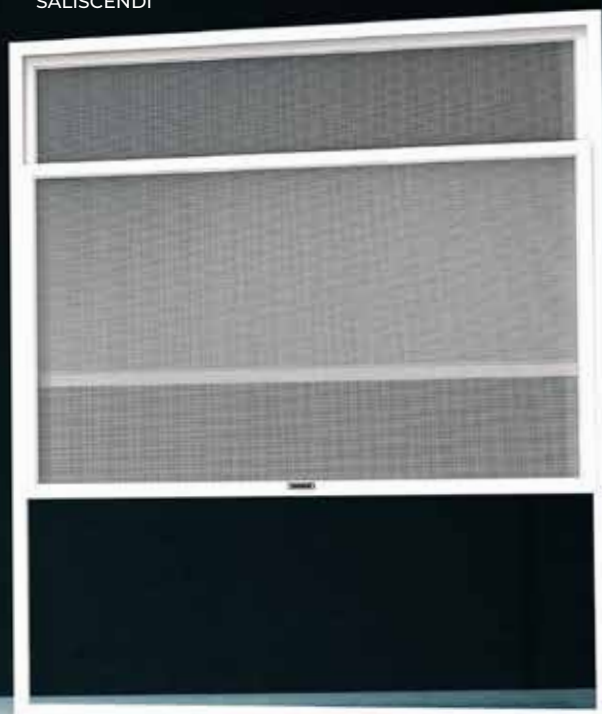

SALISCENDI Articolo: ZANP0005 SCORREVOLE Articolo: ZANP0006

Zanzariera a schermo fisso per finestre e porte finestre, realizzabile nelle versioni: saliscendi e scorrevole.
La versione scorrevole può essere realizzata da 1 a 4 ante. Sulle versioni 3 e 4 ante il telaio standard a tre vie verrà fornito di serie.
Di facile applicazione si adatta in spazi molto ridotti.

KIT COMPENSATORE

RETE DURANET

RETE PET SCREEN

RETE ACCIAIO INOX

SCORREVOLE

SALISCENDI

LEGENDA ICONE VEDI PAG. 212

COLORI ACCESSORI NYLON

NERO

COLORI ALLUMINIO RAL STANDARD

* FINITURA SEMILUCIDA

▲ FINITURA RUVIDA

■ FINITURA OPACA

BIANCO
9010

*

AVORIO
1013

*

MARRONE
8017

*

T. DI MORO
CHIARO

NERO
9005

■

BRONZO
VERNICIATO

ARGENTO
OX