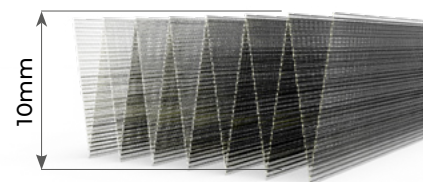

MISURE CONSIGLIATE mm

MISURA FINITA: la zanzariera verrà fornita con le stesse misure ordinate.

MISURA LUCE: (specificare) la zanzariera verrà fornita in larghezza +44mm

UP	L	H
MIN	450	1600
MAX	1600	1600

PIEGA RETE