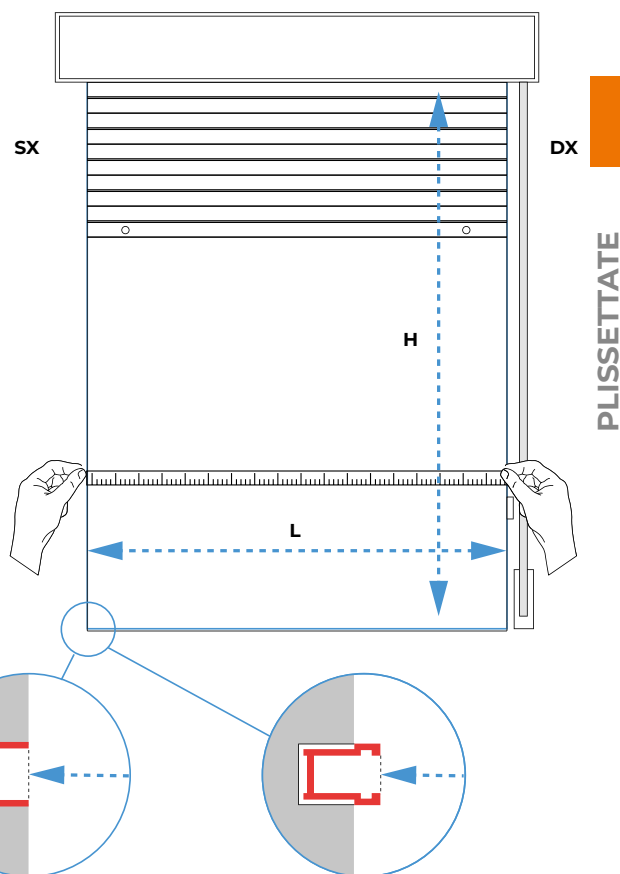

GRIGIO
7001

Zanzariera Up installata su telaio a sporgere

MISURE CONSIGLIATE mm

MISURA FINITA: la zanzariera verrà fornita con le stesse misure ordinate.

MISURA LUCE: (specificare) la zanzariera verrà fornita in larghezza +44mm

| UP | L | H |
|-----|------|------|
| MIN | 450 | 1600 |
| MAX | 1600 | 1600 |

PIEGA RETE

CON GUIDE TRADIZIONALI

CON GUIDE DI RISTRUTTURAZIONE

LISTINO IVA ESCLUSA

UP ZANZARIERA

MINIMO DI FATTURAZIONE: 1.5 mq