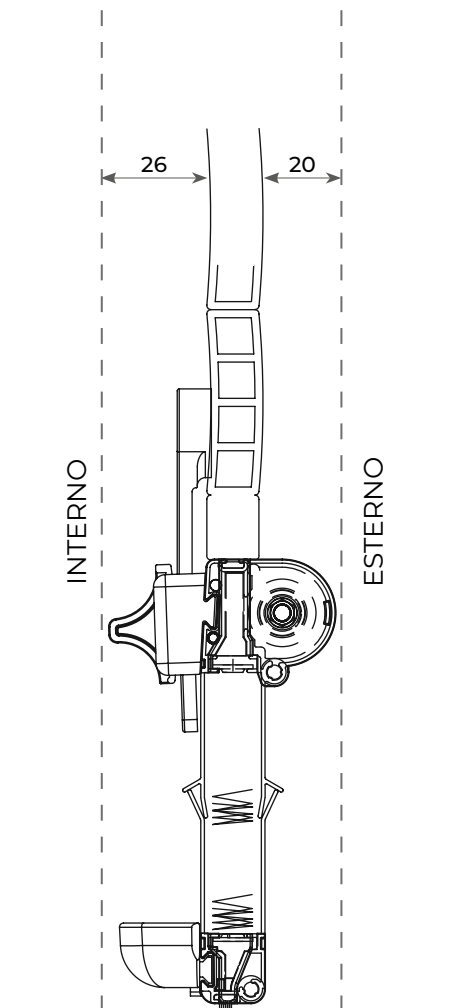

GRIGIO
7001

Zanzariera Up installata su telaio a sporgere

MISURE CONSIGLIATE mm

MISURA FINITA: la zanzariera verrà fornita con le stesse misure ordinate.

MISURA LUCE: (specificare) la zanzariera verrà fornita in larghezza +44mm

| UP | L | H |
|-----|------|------|
| MIN | 450 | 1600 |
| MAX | 1600 | 1600 |

PIEGA RETE

CON GUIDE TRADIZIONALI

CON GUIDE DI RISTRUTTURAZIONE

LISTINO IVA ESCLUSA

UP ZANZARIERA

MINIMO DI FATTURAZIONE: 1.5 mq