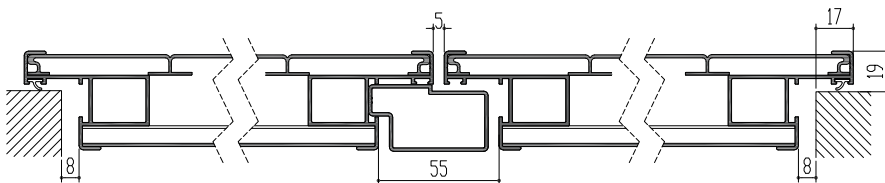

URANO SCHEDE TECNICHE

SEZ. ORIZZONTALE 1 ANTA

SEZ. ORIZZONTALE 2 ANTE

SEZ. ORIZZONTALE 3 ANTE

FINESTRA

PORTAFINESTRA

CARDINE A MURO

TELAIO TZI

URANO OPTIONAL

Lo scuro dogato in alluminio modello URANO, realizzato con profilo anta con bordino in vista da mm 10 e doghe interne orizzontali ed esterne verticali da 130 mm (fugate a mm 65).

Ferramenta di serie: