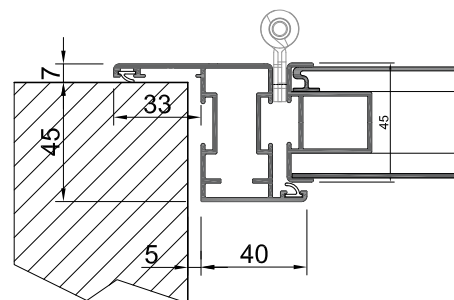

URANO SCHEDE TECNICHE

SEZ. ORIZZONTALE 1 ANTA

SEZ. ORIZZONTALE 2 ANTE

SEZ. ORIZZONTALE 3 ANTE

FINESTRA

PORTAFINESTRA

CARDINE A MURO

TELAIO TZI

URANO OPTIONAL

Lo scuro dogato in alluminio modello URANO, realizzato con profilo anta con bordino in vista da mm 10 e doghe interne orizzontali ed esterne verticali da 130 mm (fugate a mm 65).

Ferramenta di serie: