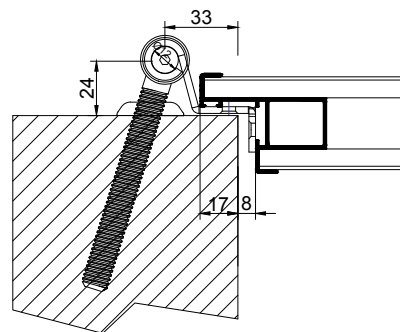

URANO SCHEDE TECNICHE

SEZ. ORIZZONTALE 1 ANTA

SEZ. ORIZZONTALE 2 ANTE

SEZ. ORIZZONTALE 3 ANTE

FINESTRA

PORTAFINESTRA

CARDINE A MURO

TELAIO TZI

URANO OPTIONAL

Lo scuro dogato in alluminio modello URANO, realizzato con profilo anta con bordino in vista da mm 10 e doghe interne orizzontali ed esterne verticali da 130 mm (fugate a mm 65).

Ferramenta di serie: