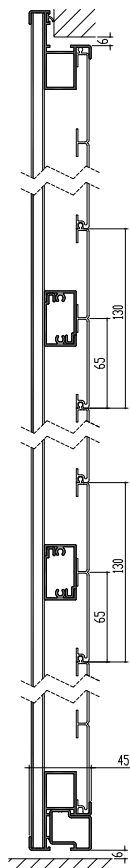

URANO

SCURO A DOGA INTERNO/ESTERNO REALIZZABILE
CON DOGA INTERNA ORIZZONTALE (STANDARD) O VERTICALE

SCURO CON DOGHE ORIZZONTALI/ VERTICALI

LO SCURO URANO, REALIZZATO CON LA CARATTERISTICA DOGATURA VERTICALE ESTERNA/ORIZZONTALE INTERNA RICHIAMA PER LA SUA CONFORMAZIONE LA FORMA DEL CLASSICO SCURO IN LEGNO.

URANO SCHEDE TECNICHE

SEZ. ORIZZONTALE 1 ANTA

SEZ. ORIZZONTALE 2 ANTE

SEZ. ORIZZONTALE 3 ANTE

FINESTRA

PORTAFINESTRA

CARDINE A MURO

TELAIO TZI

URANO OPTIONAL

Lo scuro dogato in alluminio modello URANO, realizzato con profilo anta con bordino in vista da mm 10 e doghe interne orizzontali ed esterne verticali da 130 mm (fugate a mm 65).

Ferramenta di serie:

- Versione a MURARE: bandelle a scomparsa nere.
- Su telaio dedicato **TZI** cerniere a scomparsa nere.
- Su **TZU**: bandelle a scomparsa nere e cardine fisso su piastra stretta (disponibili cerniere a scomparsa nere su richiesta con maggiorazione).
- Su telaio **TZU**: cerniere a scomparsa nere obbligatorie per aperture a libro con cerniere esterne.
- Su **TLS**: bandelle nere a SPORGERE e cardini REGOLABILI a SPORGERE.
- Su telaio **TZS**: cerniere a scomparsa nere.