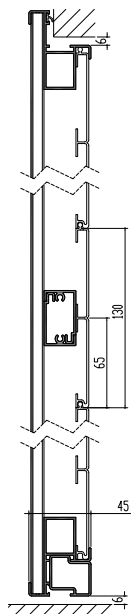

URANO

SCURO A DOGA INTERNO/ESTERNO REALIZZABILE
CON DOGA INTERNA ORIZZONTALE (STANDARD) O VERTICALE

SCURO CON DOGHE ORIZZONTALI/ VERTICALI

LO SCURO URANO, REALIZZATO CON LA CARATTERISTICA DOGATURA VERTICALE ESTERNA/ORIZZONTALE INTERNA RICHIAMA PER LA SUA CONFORMAZIONE LA FORMA DEL CLASSICO SCURO IN LEGNO.

URANO SCHEDE TECNICHE

SEZ. ORIZZONTALE 1 ANTA

SEZ. ORIZZONTALE 2 ANTE

SEZ. ORIZZONTALE 3 ANTE

FINESTRA

PORTAFINESTRA

CARDINE A MURO

TELAIO TZI

URANO OPTIONAL

Lo scuro dogato in alluminio modello URANO, realizzato con profilo anta con bordino in vista da mm 10 e doghe interne orizzontali ed esterne verticali da 130 mm (fugate a mm 65).

Ferramenta di serie:

URANO 3 ANTE FINESTRA

		LARGHEZZA							
		1600	1700	1800	1900	2000	2100	2200	2300
ALTEZZA	1000	1.940	1.983	2.026	2.068	2.109	2.152	2.194	2.237
	1100	2.031	2.077	2.123	2.167	2.213	2.258	2.304	2.349
	1200	2.123	2.172	2.219	2.267	2.316	2.365	2.413	2.463
	1300	2.213	2.264	2.316	2.368	2.420	2.471	2.524	2.575
	1400	2.304	2.359	2.413	2.468	2.524	2.578	2.633	2.687
	1500	2.396	2.453	2.511	2.569	2.627	2.684	2.742	2.802
	1600	2.487	2.548	2.609	2.670	2.730	2.791	2.853	2.914
	1700	2.576	2.642	2.706	2.770	2.833	2.897	2.964	3.028
	1800	2.667	2.735	2.803	2.870	2.937	3.005	3.073	3.140