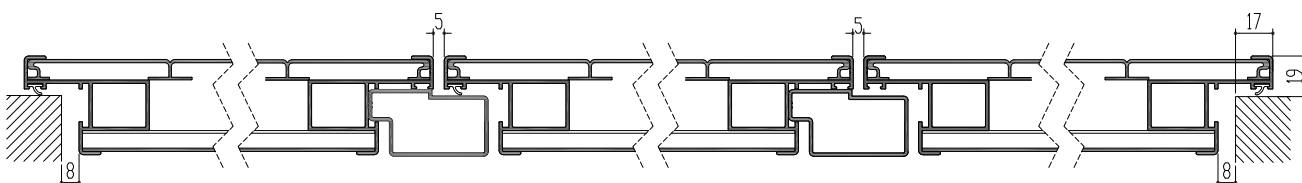

URANO SCHEDE TECNICHE

SEZ. ORIZZONTALE 1 ANTA

SEZ. ORIZZONTALE 2 ANTE

SEZ. ORIZZONTALE 3 ANTE

FINESTRA

PORTAFINESTRA

CARDINE A MURO

TELAIO TZI

URANO OPTIONAL

Lo scuro dogato in alluminio modello URANO, realizzato con profilo anta con bordino in vista da mm 10 e doghe interne orizzontali ed esterne verticali da 130 mm (fugate a mm 65).

Ferramenta di serie: