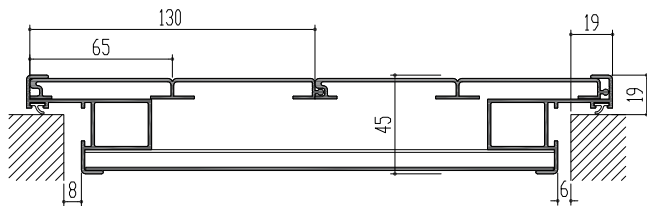

URANO SCHEDE TECNICHE

SEZ. ORIZZONTALE 1 ANTA