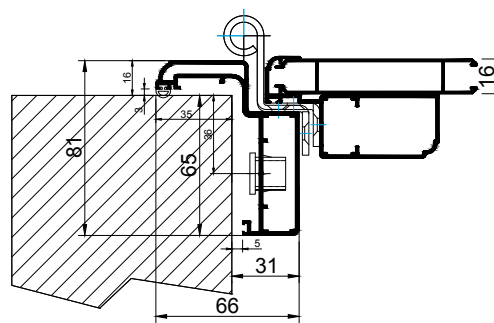

NEW RUSTICO SCHEDE TECNICHE

SEZ. ORIZZONTALE 1 ANTA

SEZ. ORIZZONTALE 2 ANTE

SEZ. ORIZZONTALE 3 ANTE

FINESTRA

PORTAFINESTRA

TELAIO TZN

CARDINE A MURO