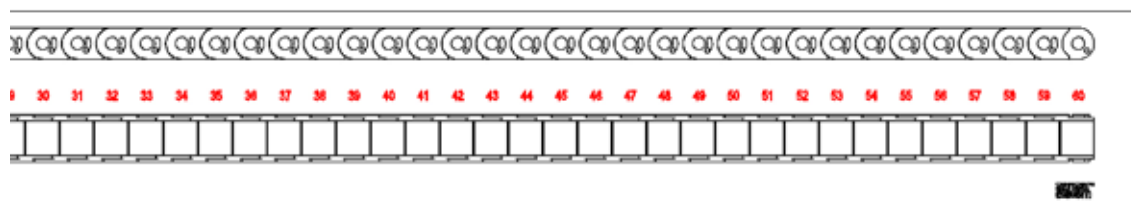

DIMA CINGOLI PLISSÈ

CARATTERISTICHE

La "Dima Cingoli Plisse" è un utile foglio di lavoro prestampato e plastificato che permette il semplice dimensionamento delle catene di cingoli impostando il numero esatto di cingoli necessari per la produzione.

A COSA SERVE

Dimensionamento delle catene di cingoli per la produzione di zanzariere plissè