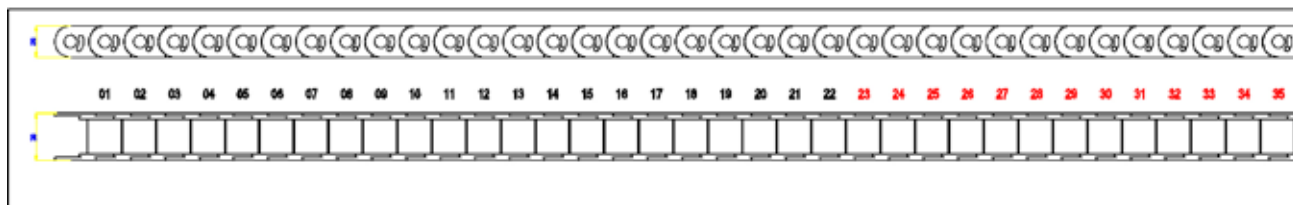

DIMA CINGOLI PLISSÈ

CARATTERISTICHE

La "Dima Cingoli Plisse" è un utile foglio di lavoro prestampato e plastificato che permette il semplice dimensionamento delle catene di cingoli impostando il numero esatto di cingoli necessari per la produzione.

A COSA SERVE

Dimensionamento delle catene di cingoli per la produzione di zanzariere plissè