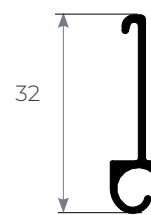

## GUIDE

Per maggiori dettagli sulle guide consultare pag. 74 - 81

ALLU2137LX

ALLU1028

ALLU0774

## COMPONENTI

PROFILO LAMELLA

MICROFORATO

GANCIO

LISTINO IVA ESCLUSA

Minimo fatturabile: 1,50 mq

BLOCKLUX

€ 385,00 mq