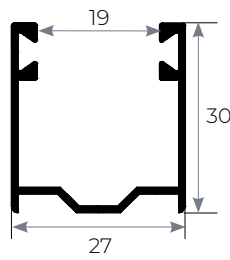

### CARATTERISTICHE TECNICHE

Peso kg/mq:	kg 12,00 ca.
Stecche per m:	20

Dimensione max:	L. max: 2,75m; H. max: 3,00m;
-----------------	----------------------------------

## DIAMETRI DI AVVOLGIMENTO

ALTEZZA TELO (mm)

Rullo Ø70*	Ø
1000	148
1200	162
1400	170
1600	180
1800	195
2000	195
2200	210
2400	220
2600	225
2800	235
3000	240
3200	250

\* La realizzazione con rullo da 60 mm è fattibile dopo consultazione tecnica ed esonera l'azienda da qualsiasi tipo di responsabilità.

## GUIDE

Per maggiori dettagli sulle guide consultare pag. 74 - 81

ALLU2137LX

ALLU1028

ALLU0774

## COMPONENTI

PROFILO LAMELLA

MICROFORATO

GANCIO

LISTINO IVA ESCLUSA

Minimo fatturabile: 1,50 mq

BLOCKLUX

€ 385,00 mq