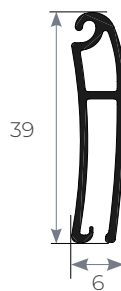

## GUIDE

Per maggiori dettagli sulle guide consultare pag. 74 - 81

ALLU2137LX

ALLU1028

ALLU0774

## COMPONENTI

PROFILO LAMELLA

MICROFORATO

GANCIO

LISTINO IVA ESCLUSA

Minimo fatturabile: 1,50 mq

BLOCKLUX

€ 385,00 mq