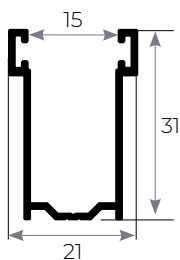

GUIDE

Per maggiori dettagli sulle guide consultare pag. 74 - 81

ALLU2137LX