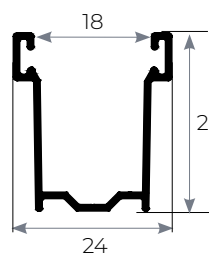

DIAMETRI DI AVVOLGIMENTO

ALTEZZA TELO (mm)

Rullo Ø70*	Ø
1000	148
1200	162
1400	170
1600	180
1800	195
2000	195
2200	210
2400	220
2600	225
2800	235
3000	240
3200	250

* La realizzazione con rullo da 60 mm è fattibile dopo consultazione tecnica ed esonera l'azienda da qualsiasi tipo di responsabilità.

INFORMAZIONI

N.B. BLOCKLUX può essere montata su guide tradizionali, anche da sostituzione, utilizzando la guarnizione adeguata.

Per evitare problemi di scorrimento degli avvolgibili controllare che le guide siano inserite senza alcun restringimento e perfettamente in squadra.

Per il fissaggio di guide da ristrutturazione, si consiglia l'uso di collanti adeguati.

L'inserimento di viti posizionate sul fondo guida, può causare il restringimento e il relativo malfunzionamento dell'avvolgibile.

COLORI DISPONIBILI

RAL 9010
RUVIDO

RAL 1013
RUVIDO

RAL 6009
RUVIDO

RAL 8017
RUVIDO

RAL 7016
RUVIDO

RAL 7035
RUVIDO

RAL 7001
RUVIDO

Ulteriori colorazioni possono essere disponibili su richiesta.

GUIDE

Per maggiori dettagli sulle guide consultare pag. 74 - 81

ALLU1028

COMPONENTI

LISTINO IVA ESCLUSA

Minimo fatturabile: 1,50 mq

BLOCKLUX

€ 385,00 mq