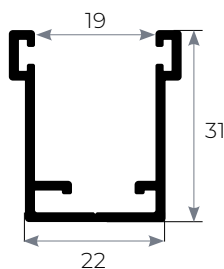

GUIDE

Per maggiori dettagli sulle guide consultare pag. 74 - 81

ALLU0227