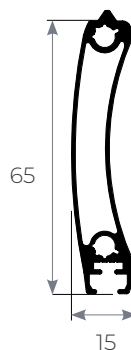

Dimensione max: L. max: 2,30m;
H. max: 3,00m;

CLASSE RESISTENZA AL VENTO:

CLASSE 6 in accordo con gli standard europei
UNI EN 13659:2015

DIAMETRI DI AVVOLGIMENTO

ALTEZZA TELO (mm)

Rullo Ø70*	Ø
800	180
1000	185
1300	195
1400	205
1500	210
1600	220
1700	230
1800	235
1900	240
2000	250
2100	250
2200	265
2300	265
2400	265
2500	275

Ulteriori colorazioni possono essere disponibili su richiesta.

GUIDE

Per maggiori dettagli sulle guide consultare pag. 74 - 81

ALLU0227

ALLU0774

COMPONENTI

PROFILO LAMELLA

STECCA SUPERIORE

LISTINO IVA ESCLUSA

Minimo fatturabile: 1,50 mq

LIGHTLUX

€ 282,00 mq

BLOCCO ANTISOLLEVAMENTO

€ 24,00 pz.

TERMINALE IN GOMMA

DI SERIE