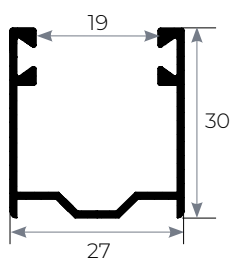

Dimensione max: L. max: 2,30m;
H. max: 3,00m;

CLASSE RESISTENZA AL VENTO:

CLASSE 6 in accordo con gli standard europei
UNI EN 13659:2015

DIAMETRI DI AVVOLGIMENTO

ALTEZZA TELO (mm)

Rullo Ø70*	Ø
800	180
1000	185
1300	195
1400	205
1500	210
1600	220
1700	230
1800	235
1900	240
2000	250
2100	250
2200	265
2300	265
2400	265
2500	275

Ulteriori colorazioni possono essere disponibili su richiesta.

GUIDE

Per maggiori dettagli sulle guide consultare pag. 74 - 81

ALLU0227

ALLU0774

COMPONENTI

PROFILO LAMELLA

STECCA SUPERIORE