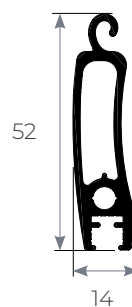

Dimensione max: L. max: 2,30m;
H. max: 3,00m;

CLASSE RESISTENZA AL VENTO:

CLASSE 6 in accordo con gli standard europei
UNI EN 13659:2015

DIAMETRI DI AVVOLGIMENTO

ALTEZZA TELO (mm)

Rullo Ø70*	Ø
800	180
1000	185
1300	195
1400	205
1500	210
1600	220
1700	230
1800	235
1900	240
2000	250
2100	250
2200	265
2300	265
2400	265
2500	275

Ulteriori colorazioni possono essere disponibili su richiesta.

GUIDE

Per maggiori dettagli sulle guide consultare pag. 74 - 81

ALLU0227

ALLU0774

COMPONENTI

PROFILO LAMELLA

STECCA SUPERIORE

LISTINO IVA ESCLUSA

Minimo fatturabile: 1,50 mq

LIGHTLUX

€ 282,00 mq

BLOCCO ANTISOLLEVAMENTO

€ 24,00 pz.

TERMINALE IN GOMMA

DI SERIE